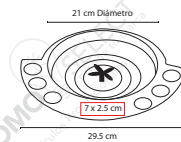

Colores: Negro

Incluye tapete, 6 vasos y 2 balines.

JM 065

MINI PONG JERICO

Material: Madera / Plástico

Medida: 44.8 x 15.8 cm

Área de Impresión: 10 x 3 cm

Técnica de Impresión: Láser / Serigrafía