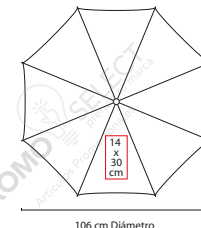

PAR 03

PARAGUAS CUADRADO

Material: Poliéster
 Medida: 98 x 98 cm
 Área de Impresión: 14 x 30 cm
 Técnica de Impresión: Serigrafía
 Colores: A/N/O/R/V/Y

Automático. 16 Paneles y mango de plástico con carabina. Incluye funda con agarradera.

Automático. 8 Paneles y mango de plástico. Incluye cordón.

A

P

PAR 09

PARAGUAS ELGIN

Material: Poliéster
 Medida: 105 cm Diámetro
 Área de Impresión: 14 x 30 cm
 Técnica de Impresión: Serigrafía
 Colores: A/R/V

Colores GTM: A/R/V

105 cm Diámetro

PAR 07

PARAGUAS DIFUMINADO BERANE

Material: Poliéster
 Medida: 106 cm Diámetro
 Área de Impresión: 14 x 30 cm
 Técnica de Impresión: Serigrafía
 Colores: A/O/P/R/V

106 cm Diámetro