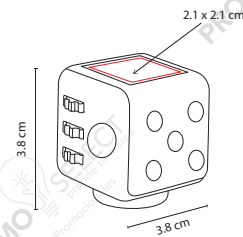

Material: Plástico
 Medida: 8 x 7.5 cm
 Área de Impresión: 2 cm Diámetro
 Técnica de Impresión: Serigrafía
 Colores: A/B/R

Spinner de 1 balero.

GM 034

CUBO TIC-ZAP

Material: Plástico
 Medida: 3.8 x 3.8 cm
 Área de Impresión: 2.1 x 2.1 cm
 Técnica de Impresión: Goteado en Resina
 Colores: A/N/R