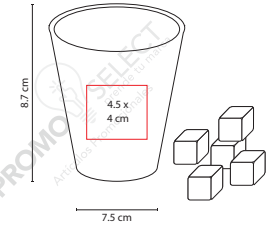

■ JM 021

CUBILETE KENTAUR

Material: Curpiel
Medida: 7.5 x 8.7 cm

Área de Impresión: 4.5 x 4 cm

Técnica de Impresión: Serigrafía

Colores: Negro con Gris