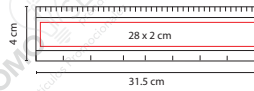

■ DPO 007

REGLA TRANSLÚCIDA

Material: Plástico
Medida: 31.5 x 4 cm
Área de Impresión: 28 x 2 cm
Técnica de Impresión: Serigrafía
Colores: A/R/V/W/Y

Regla de 30 cm.