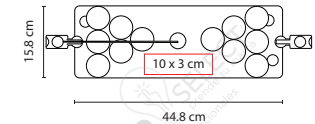

Base para mini beerpong con 12 vasos y pelota.

TIEMPO LIBRE
ENTRETENIMIENTO

580