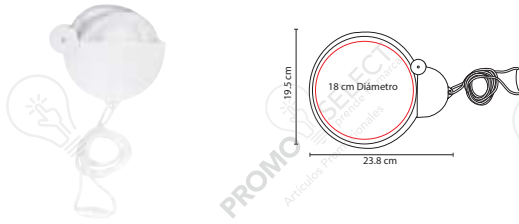

Abanico plegable con elástico.

■ ABA 005

ABANICO AKLAN

Material: Poliéster / Plástico

Medida: 19.5 x 23.8 cm

Área de Impresión: 18 cm Diámetro

Técnica de Impresión: Serigrafía

Colores: Blanco