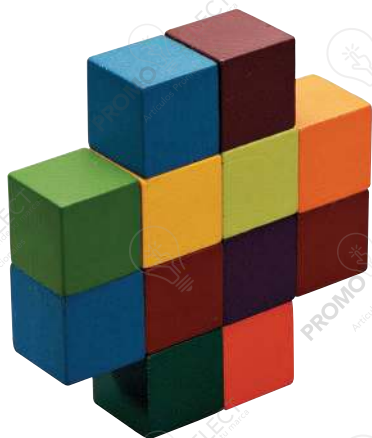

15,6 x 11,6 x 2,9 cm. Set de dibujo en caja de madera. Con acuarelas, crayolas, pincel, lápiz negro, goma y sacapuntas.

estuche ecológico

BEIGE

T440

ESTUCHE ECO

18 x 19 cm. abierto: Ø 3 x 19 cm. cerrado. Lino. Estuche ecológico que incluye: una regla de madera, lápiz, bolígrafo, goma y sacapuntas. Cierra con una banda elástica.