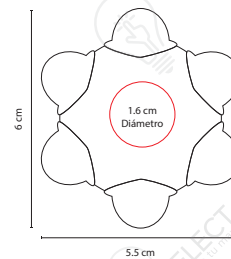

Incluye 6 crayones de varios colores.