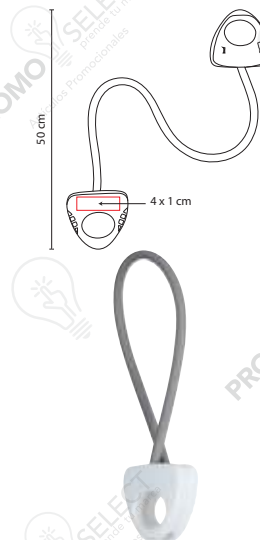

■ SLD 017

BANDA ELÁSTICA VEYLE

Material: Plástico / Hule
 Medida: 50 cm Extendido
 Área de Impresión: 4 x 1 cm
 Técnica de Impresión: Serigrafía
 Colores: Blanco con Gris

Banda elástica para ejercicio.

■ SPO 002