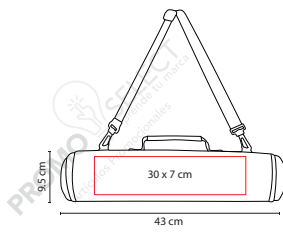

Maletín con correa para colgar en hombro. Incluye pinza, brocha, tenedor, espátula, brochetas y pinchos para mazorcas.