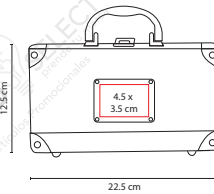

■ JM 014

MINI MALETÍN DE POKER LUCKY

Material: Metal / Plástico
Medida: 22.5 x 12.5 cm

Área de Impresión: 4.5 x 3.5 cm

Técnica de Impresión: Láser / Pantógrafo / Serigrafía
Colores: Plata

Incluye 50 fichas, 2 barajas plásticas, 1 ficha de dealer y llaves.