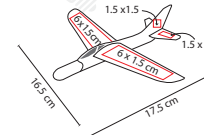

■ **GM 050**

AVIÓN ARMABLE

Material: Poliestireno
Medida: 17.5 x 16.5 cm Armado
Área de Impresión: 6 x 1.5 cm
Técnica de Impresión: Serigrafía
Colores: Blanco