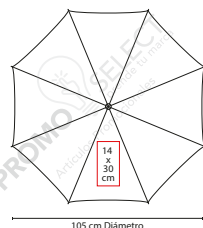

R

■ PAR 016

PARAGUAS SABETTA

Material: Poliéster

Medida: 94 cm Diámetro

Área de Impresión: 12 x 27 cm

Técnica de Impresión: Serigrafía

Colores: A/N/O/P/R/V/Y

PAR 03

PARAGUAS CUADRADO

Material: Poliéster
 Medida: 98 x 98 cm
 Área de Impresión: 14 x 30 cm
 Técnica de Impresión: Serigrafía
 Colores: A/N/O/R/V/Y

Automático. 16 Paneles y mango de plástico con carabina. Incluye funda con agarradera.

Automático. 8 Paneles y mango de plástico. Incluye cordón.

A

P

PAR 09

PARAGUAS ELGIN

Material: Poliéster
 Medida: 105 cm Diámetro
 Área de Impresión: 14 x 30 cm
 Técnica de Impresión: Serigrafía
 Colores: A/R/V

Colores GTM: A/R/V

105 cm Diámetro

PAR 07

PARAGUAS DIFUMINADO BERANE

Material: Poliéster
 Medida: 106 cm Diámetro
 Área de Impresión: 14 x 30 cm
 Técnica de Impresión: Serigrafía
 Colores: A/O/P/R/V

106 cm Diámetro