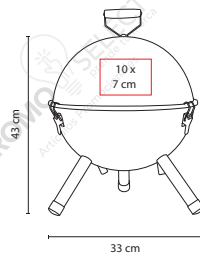

Incluye pinzas, espátula, tenedor para BBQ y estuche metálico.

BBQ

432

■ BBQ 010

SET DE BBQ WAHIBA

Material: Acero inoxidable /
Madera / Poliéster

Medida: 43 x 9.5 cm

Área de Impresión: 30 x 7 cm

Medida: 33 x 43 cm

Área de Impresión: 10 x 7 cm

Técnica de Impresión: Serigrafía

Colores: Negro

Incluye parrilla.

■ BBQ 002

ASADOR CON HIELERA CAMPING

Material: Metal / Poliéster