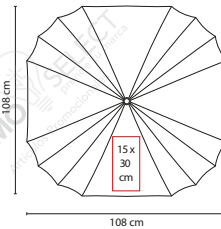

Material: Poliéster

Medida: 100 cm Diámetro

Área de Impresión: 15 x 30 cm

Técnica de Impresión: Serigrafía

Colores: A/B/N/O/R/V/Y

■ Colores GTM: A/B/N/O/R/V/Y

Automático. 8 Paneles y mango de EVA. Incluye funda con agarradera.

R

■ PAR 016

PARAGUAS SABETTA

Material: Poliéster

Medida: 94 cm Diámetro

Área de Impresión: 12 x 27 cm

Técnica de Impresión: Serigrafía

Colores: A/N/O/P/R/V/Y

■ Colores GTM: A/N/O/R/V

Automático. 8 Paneles y mango de plástico.

PARAGUAS E IMPERMEABLE

PAR 014

PARAGUAS MURITZ

Material: Poliéster
 Medida: 108 x 108 cm
 Área de Impresión: 15 x 30 cm
 Técnica de Impresión: Serigrafía
 Colores: A/O/R/V

PAR 03

PARAGUAS CUADRADO

Material: Poliéster
 Medida: 98 x 98 cm
 Área de Impresión: 14 x 30 cm
 Técnica de Impresión: Serigrafía
 Colores: A/N/O/R/V/Y

Automático. 16 Paneles y mango de plástico con carabina. Incluye funda con agarradera.