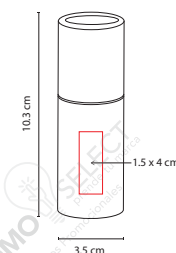

■ DPO 011-1

COLORES CORTOS

Material: Madera / Caja de Cartón

Medida: 4.6 x 8.8 cm

Área de Impresión: 3 x 4 cm

Técnica de Impresión: Serigrafía

Colores: Blanco

■ Colores GTM: Blanco

■ DPO 014

CAJA DE CRAYONES

Material: Cera / Caja de Cartón

Medida: 4.3 x 9.2 cm

Área de Impresión: 3 x 4.5 cm

Técnica de Impresión: Serigrafía

Colores: Blanco

■ INF 014

CRAYONES CANAIMA

Material: Cartón

Medida: 3.5 x 10.3 cm

Área de Impresión: 1.5 x 4 cm

Técnica de Impresión: Serigrafía

Colores: Beige