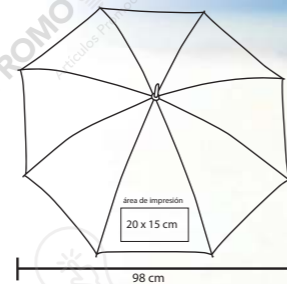

KUALI

Nuevo

PM 09

Paraguas automático con mango de plástico

- MT Poliéster
- M 98 cm
- E 60 Pzas
- MI 20 x 15 cm
- TI Serigrafía

RAIN

PM 02

Paraguas automático con mango de eva incluye funda.

- MT Poliéster
- M 98 cm
- E 60 Pzas
- MI 20 x 15 cm
- TI Serigrafía