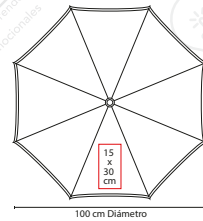

TEXTILES

PARAGUAS E IMPERMEABLE

PAR 05

PARAGUAS SILVER TROPIC

Material: Poliéster
 Medida: 100 cm Diámetro
 Área de Impresión: 15 x 30 cm
 Técnica de Impresión: Serigrafía
 Colores: A/N/O/R/V
 Colores GTM: A/N/O/R/V

Automático. 8 Paneles y mango de EVA. Incluye funda.

PAR 06

PARAGUAS CHARLESTON

Material: Poliéster
 Medida: 127 cm Diámetro
 Área de Impresión: 22 x 25 cm
 Técnica de Impresión: Serigrafía
 Colores: Blanco con Negro