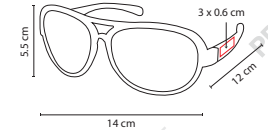

LEN 002

LENTES SLANA

Material: Plástico
Medida: 14 x 5.5 cm
Área de Impresión: 3 x 0.6 cm
Técnica de Impresión: Serigrafía
Colores: A/N/R/V