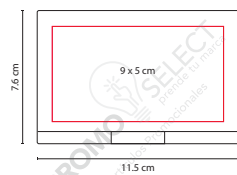

■ JM 002

JUEGO DE DOMINÓ COMPACTO

Material: Estuche Aluminio / Fichas Plástico

Medida: 11.5 x 7.6 cm

Área de Impresión: 9 x 5 cm

Técnica de Impresión: Láser / Pantógrafo / Serigrafía

Colores: Plata

Incluye estuche de aluminio con 28 piezas.