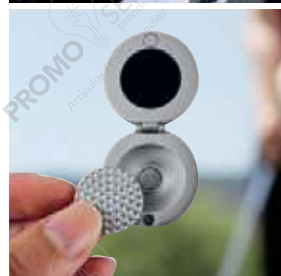

GLF 05

CLIP CON MARCADOR DE BOLAS WINNER

Material: Metal

Medida: 3 cm Diámetro

Área de Impresión: 2 cm Diámetro

Técnica de Impresión: Láser / Pantógrafo / Serigrafía

Colores: Plata

Marcador magnético de pelota con velcro para los guantes.