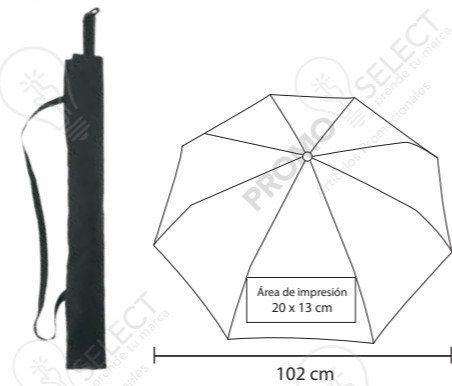

SWING

PM 05

Paraguas circular de pongee, con sistema de apertura automático, varillas reforzadas y eje central de fibra de carbono. Ocho gajos y mango de EVA. Incluye funda con agarradera.

- MT Pongee
- M 128 cm
- E 50 Pzas
- MI 20 x 20 cm
- TI Serigrafía

- MT Poliéster
- M 102 cm
- E 60 Pzas
- MI 20 x 13 cm
- TI Serigrafía

OWEN
PM 08

Paraguas automático de bolsillo con mango de plástico.

- MT Poliéster
- M 97 cm
- E 100 Pzas
- MI 17 x 10 cm
- TI Serigrafía