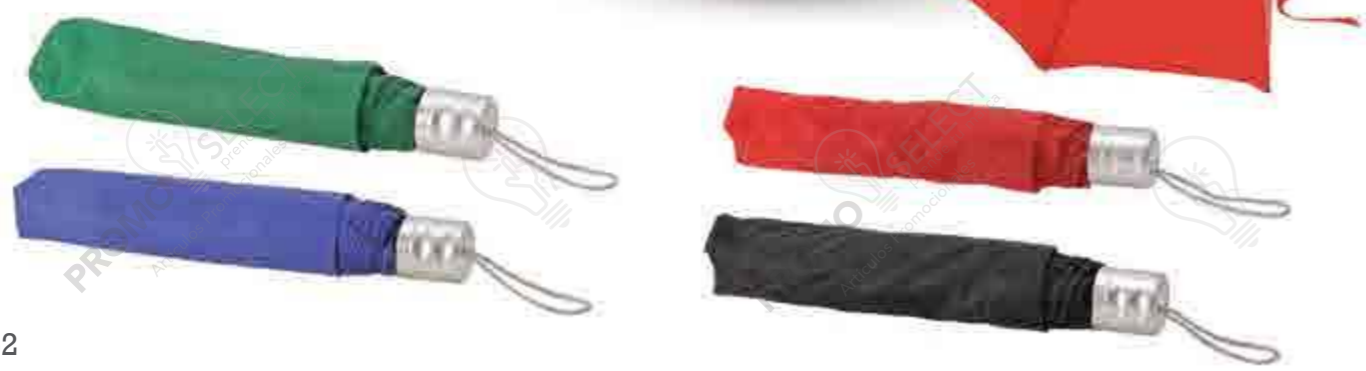

09-314 Bicolor

Paraguas mediano bicolor

- ✂ 23.5 cm / ø 1m
- ☐ Poliéster/ plástico
- 👤 Ser
- ♻ 50 pzas
- 🇧🇷 🇩🇪 🇮🇹 🇺🇸

09-344 Mini solid

Paraguas de bolsillo con funda

- ✂ 23.5 cm / ø 1m
- ☐ Poliéster/ plástico
- 👤 Ser
- ♻ 50 pzas
- 🇧🇷 🇩🇪 🇮🇹 🇺🇸