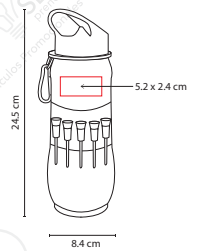

Incluye cinturillo de curpiel, un gancho y 5 tees.