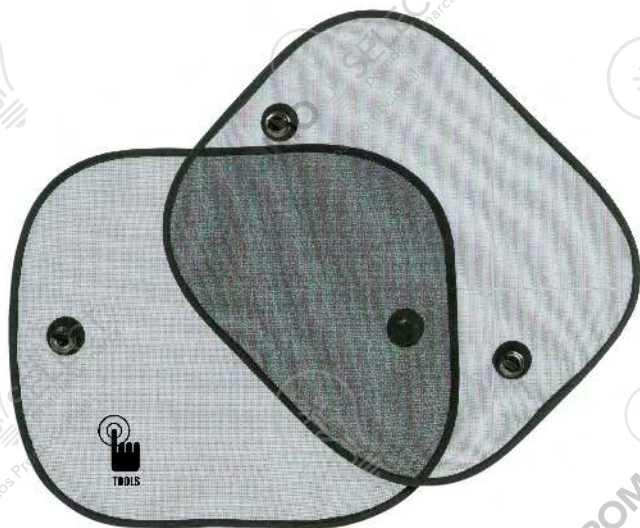

NEGRO

T328

PARANTE DE SOL

43 x 38 cm. Polyester y aro aluminio. Set de 2 parasoles para las ventanillas del automóvil.

- SERIGRAFÍA
- TAMPOGRAFÍA
- GRABADO EN LÁSER
- GRABADO EN PANTÓGRAFO
- BORDADO
- TRANSFER
- CAJA DE REGALO