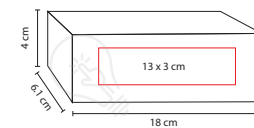

■ JM 045

DOMINÓ KATAVI

Material: Estuche Madera / Fichas Plástico

Medida: 18 x 6.1 cm

Área de Impresión: 13 x 3 cm

Técnica de Impresión: Láser / Serigrafía

Colores: Belge

Incluye caja de madera con 28 piezas.