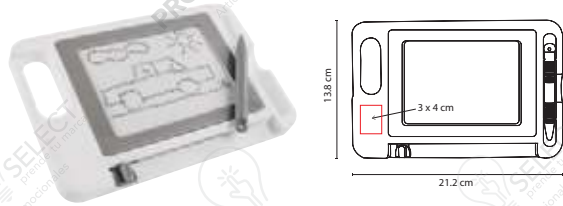

Pizarrón mágico borrable.