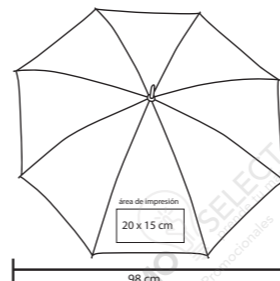

KUALI

Nuevo

PM 09

Paraguas automático con mango de plástico

- MT Poliéster
- M 98 cm
- E 60 Pzas
- MI 20 x 15 cm
- TI Serigrafía