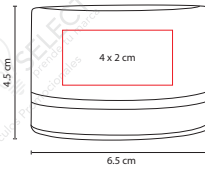

Incluye 5 dados y destapador.