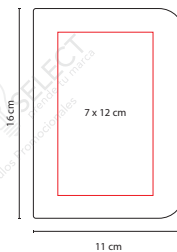

■ JM 009

JUEGO DE CARTAS ROYAL

Material: Curpiel

Medida: 11 x 16 cm

Área de Impresión: 7 x 12 cm

Técnica de Impresión: Serigrafía

Colores: Negro

Estuche de curpiel con 2 barajas plastificadas, libreta y bolígrafo.