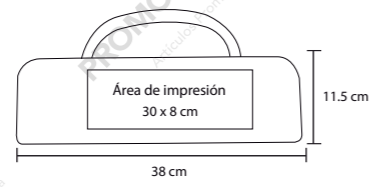

BONET HO 012

Set de BBQ en estuche de poliéster, con 8 utensilios: pinzas, tenedor asador, 4 espadas para brochetas, brocha y volteador.

- MT Acero Inox
- M 38 x 11,5 cm
- E 12 Pzas
- MI 30 x 8 cm
- TI Serigrafía / Tampografía