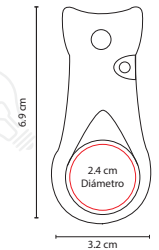

Área de Impresión: 2 cm Diámetro

Técnica de Impresión: Láser / Pantógrafo / Serigrafía

Colores: Negro

Marcador magnético de pelota con velcro para los guantes.

GLF 05

CLIP CON MARCADOR DE BOLAS WINNER

Material: Metal

Medida: 3 cm Diámetro

Área de Impresión: 2 cm Diámetro

Técnica de Impresión: Láser / Pantógrafo / Serigrafía

Colores: Plata

Marcador magnético de pelota con velcro para los guantes.

GLF 07

SACADIVOT PINZÓN

Material: Metal / Rubber

Medida: 3.2 x 6.9 cm

Área de Impresión: 2.4 cm Diámetro

Técnica de Impresión: Goteado en Resina

Colores: Negro

Incluye marcador de pelota.

GLF 011

SET GOLF TEES

Material: Plástico