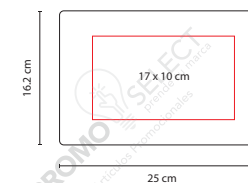

Incluye 60 piezas de madera.

JM 017

MALETÍN NAMIBIA

Material: Madera / Plástico

Medida: 25 x 16.2 cm

Área de Impresión: 17 x 10 cm

Técnica de Impresión: Láser / Serigrafía

Colores: Café