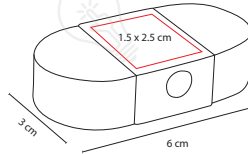

■ DPO 019

BORRADOR SACAPUNTAS SKET

Material: Plástico / Goma
Medida: 6 x 3 cm
Área de Impresión: 1.5 x 2.5 cm
Técnica de Impresión: Serigrafía
Colores: Blanco
■ Colores GTM: Blanco