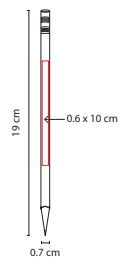

ESCOLARES

■ DPO 026

LÁPIZ DE PLÁSTICO

Material: Plástico
Medida: 0.7 x 19 cm
Área de Impresión: 0.6 x 10 cm
Técnica de Impresión: Serigrafía
Colores: A/AM/B/N/R/V/Y

V AM Y B A R N

Lápiz punta 2B, No. 2.

■ DPO 008

LÁPIZ DE MADERA

Material: Madera
Medida: 0.7 x 19 cm
Área de Impresión: 0.6 x 10 cm
Técnica de Impresión: Serigrafía
Colores: A/AM/B/N/R/V/Y
■ Colores GTM: A/AM/B/N/R/V/Y