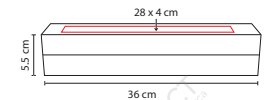

■ JM 050

JUEGO DE DOMINÓ Y CARTAS ARUA

Material: Estuche Madera / Fichas Plástico

Medida: 21.5 x 19 cm

Área de Impresión: 16 x 14 cm

Técnica de Impresión: Láser / Serigrafía

Colores: Negro

Incluye caja de madera, dominó con 28 piezas, 2 barajas y 5 dados.

■ JM 055

JUEGO DE DOMINÓ MISURI

Material: Estuche Curpiel / Fichas Plástico

Medida: 36 x 5.5 cm

Área de Impresión: 28 x 4 cm

Técnica de Impresión: Serigrafía

Colores: Negro

Incluye estuche de curpiel con 28 piezas.