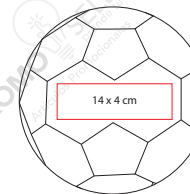

BALÓN GALAXI

Material: EVA / PVC

Medida: No. 5

Área de Impresión: 14 x 4 cm

Técnica de Impresión: Serigrafía / Tampografía

Colores: A/R/S

A

R