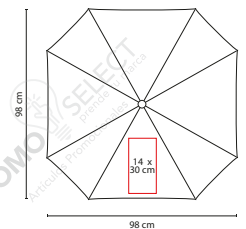

Material: Poliéster

Medida: 100 cm Diámetro

Área de Impresión: 15 x 30 cm

Técnica de Impresión: Serigrafía

Colores: A/B/N/O/R/V/Y

■ Colores GTM: A/B/N/O/R/V/Y

Automático. 8 Paneles y mango de EVA. Incluye funda con agarradera.

R

■ PAR 016

PARAGUAS SABETTA

Material: Poliéster

Medida: 94 cm Diámetro

Área de Impresión: 12 x 27 cm

Técnica de Impresión: Serigrafía

Colores: A/N/O/P/R/V/Y

■ Colores GTM: A/N/O/R/V

Automático. 8 Paneles y mango de plástico.

PARAGUAS E IMPERMEABLE

PAR 014

PARAGUAS MURITZ

Material: Poliéster
 Medida: 108 x 108 cm
 Área de Impresión: 15 x 30 cm
 Técnica de Impresión: Serigrafía
 Colores: A/O/R/V

PAR 03

PARAGUAS CUADRADO

Material: Poliéster
 Medida: 98 x 98 cm
 Área de Impresión: 14 x 30 cm
 Técnica de Impresión: Serigrafía
 Colores: A/N/O/R/V/Y

Automático. 16 Paneles y mango de plástico con carabina. Incluye funda con agarradera.