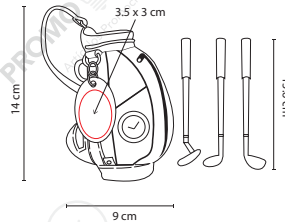

GOLF

570

GLF 01

RELOJ Y PORTAPLUMAS GOLF

Material: Curpiel / Metal
 Medida: 9 x 14 cm
 Área de Impresión: 3,5 x 3 cm
 Técnica de Impresión: Láser /
 Pantógrafo / Serigrafía
 Colores: Blanco con Negro

Incluye bolígrafos en forma de palos de golf, tinta negra, roja y azul, placa metálica para impresión. Incluye baterías.