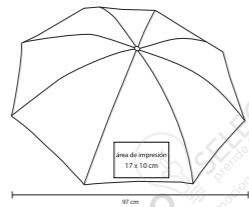

Estructura de fibra de carbono

CADDIE

PM 07

Paraguas bicolor tipo golf de 8 gajos con mango de eva.

- MT Poliéster
- M 148 cm
- E 40 Pzas
- MI 20 x 25 cm
- TI Serigrafía

TIME
PM 06

Paraguas de 8 gajos con sistema de apertura y cierre automático, incluye funda.

- MT Poliéster
- M 102 cm
- E 60 Pzas
- MI 20 x 13 cm
- TI Serigrafía

OWEN
PM 08

Paraguas automático de bolsillo con mango de plástico.

- MT Poliéster
- M 97 cm
- E 100 Pzas
- MI 17 x 10 cm
- TI Serigrafía