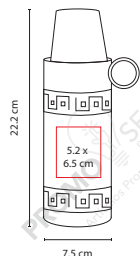

CILINDRO CRAYÓN

Material: Plástico
Medida: 7.5 x 22.2 cm

Área de Impresión: 5.2 x 6.5 cm

Técnica de Impresión: Serigrafía / Tampografía

Capacidad: 100 ml Tapa / 500 ml Cilindro

Colores: A/R/V/Y

Incluye taza en la tapa.