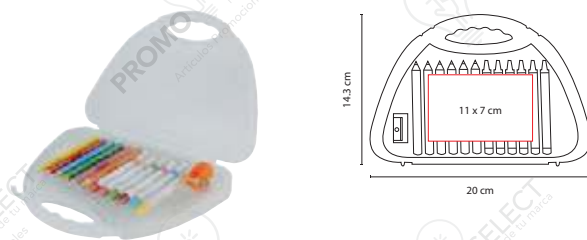

Incluye sacapuntas, 6 crayones y 6 colores.