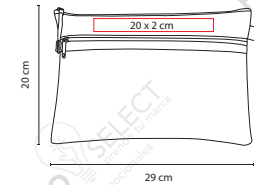

AC

■ INF 600

ESTUCHE ESCOLAR MÁSTER

Material: Plástico

Medida: 22.2 x 13.2 cm

Área de Impresión: 17 x 10 cm

Técnica de Impresión: Serigrafía

Colores: AC/AR/P/R/T/V

T

P

R

V

AR

Estuche con 4 divisiones. No incluye accesorios.

R

■ INF 150

ESTUCHE HANNAH

Material: Poliéster

Medida: 29 x 20 cm

Área de Impresión: 20 x 2 cm

Técnica de Impresión: Serigrafía

Colores: A/N/R

N

A

Bolsa porta lápices con compartimento exterior de malla.