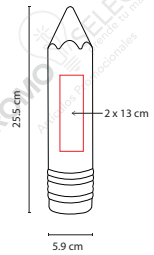

ESTUCHE URAL

Material: Plástico

Medida: 5.9 x 25.5 cm

Área de Impresión: 2 x 13 cm

Técnica de Impresión: Serigrafía

Colores: A/B/O/R/V

AC

■ INF 600