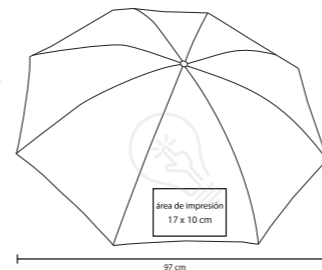

TIME
PM 06

Paraguas de 8 gajos con sistema de apertura y cierre automático, incluye funda.

- MT Poliéster
- M 102 cm
- E 60 Pzas
- MI 20 x 13 cm
- TI Serigrafía

OWEN
PM 08

Paraguas automático de bolsillo con mango de plástico.

- MT Poliéster
- M 97 cm
- E 100 Pzas
- MI 17 x 10 cm
- TI Serigrafía

DUAL
PM 03

Paraguas antiviento de bolsillo con mango de plástico rubber y funda.

- MT Poliéster
- M 97 cm
- E 100 Pzas
- MI 17 x 10 cm
- TI Serigrafía