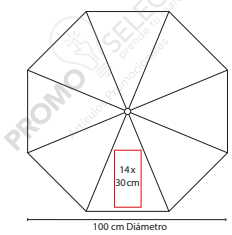

Automático. 8 Paneles y mango de EVA. Incluye funda.

PAR 06

PARAGUAS CHARLESTON

Material: Poliéster
 Medida: 127 cm Diámetro
 Área de Impresión: 22 x 25 cm
 Técnica de Impresión: Serigrafía
 Colores: Blanco con Negro

Automático. 8 Paneles dobles y mango de EVA. Incluye funda con agarradera.

PROMO SELECT
Artículos Promocionales
Primas tu marca

PROMO SELECT
Artículos Promocionales
Primas tu marca

PAR 013

PARAGUAS BENUÉ

Material: Poliéster
Medida: 100 cm Diámetro
Área de Impresión: 14 x 30 cm
Técnica de Impresión: Serigrafía
Colores: Negro con Plata