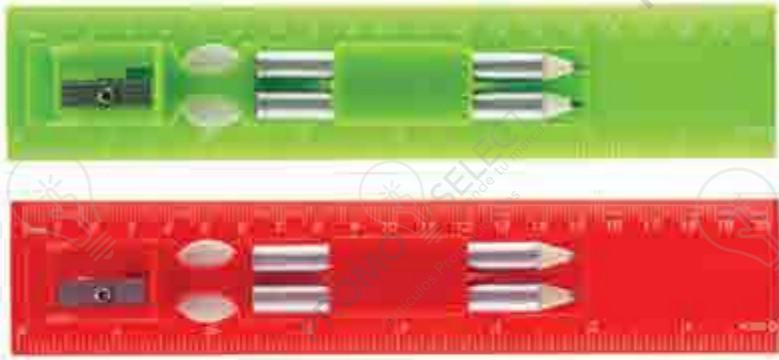

19-084 Teacher

Set escolar, regla, goma, sacapuntas y 2 lápices

- ✂ 20.9 cm / 4 cm
- ☐ Plástico
- 👤 Ser
- 👥 200 pzas
- 🇧🇷 🇩🇪 🇮🇹