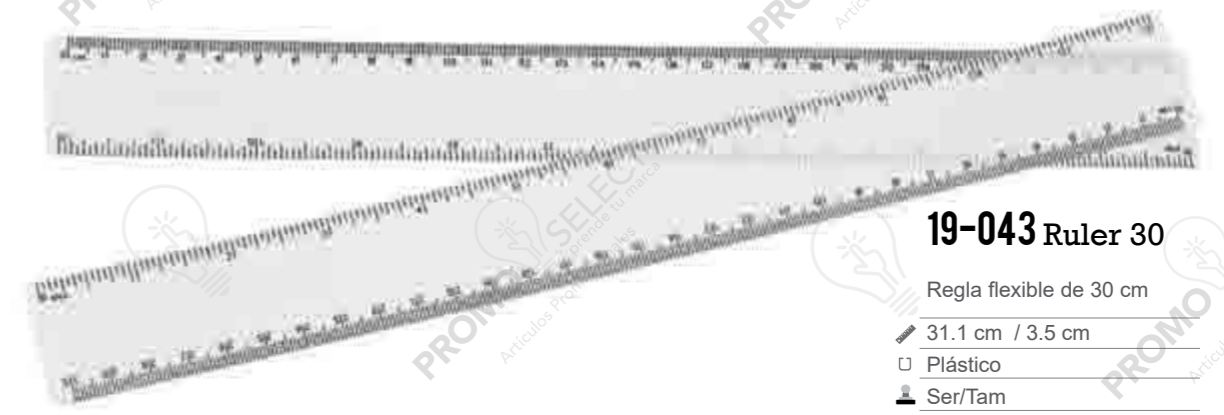

19-080 Joy

Sacapuntas con goma

- 5 cm / 2.5 cm
- Plástico
- Ser/Tam
- 400 pzas
-

19-018 Clipper

Porta clips de figura

- 6cm / 7 cm
- Plástico
- Ser/Tam
- 200 pzas
-

19-043 Ruler 30

Regla flexible de 30 cm