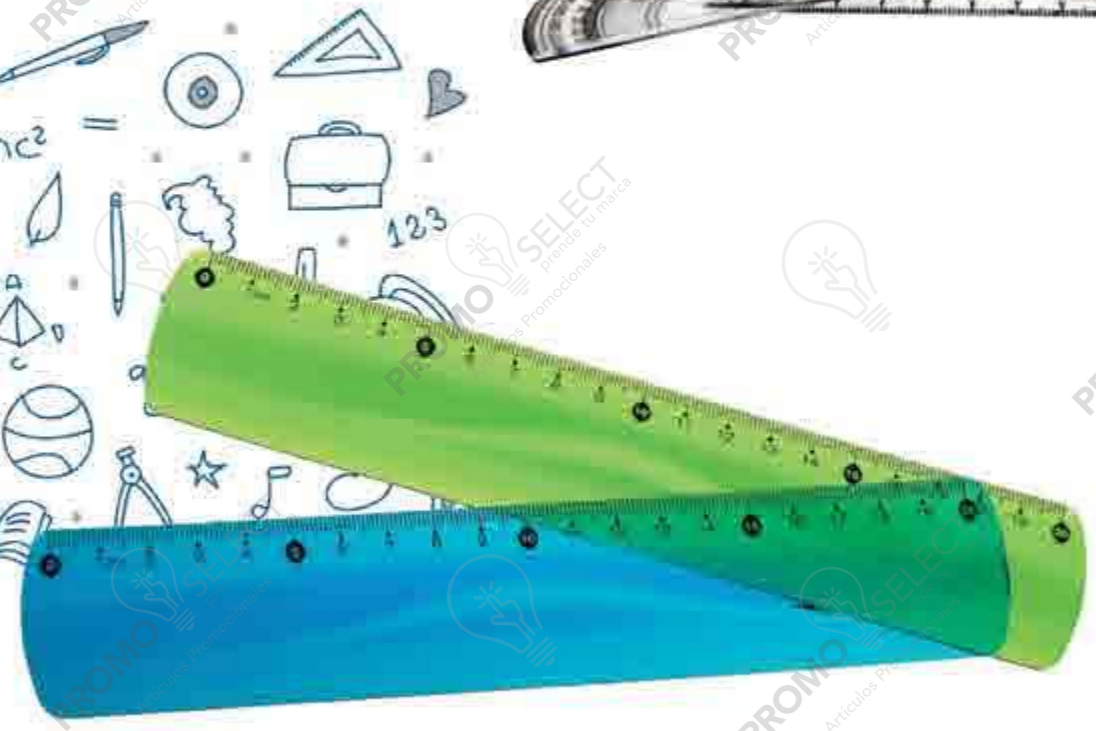

- ✂ 23.5 cm / 12.5 cm
- ☐ Plástico PVC
- 👤 Ser
- 👥 200 pzas
- 🇧🇷 🇩🇪

19-078 Smile

Regla flexible de 20 cm

- ✂ 20 cm / 4 cm
- ☐ Plástico
- 👤 Ser/Tam
- 👥 576 pzas
- 🇧🇷 🇩🇪

19-083 Megan

Bolsa multisusos con cierre