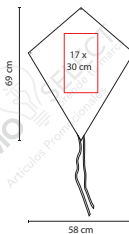

PAPALOTE **DIAMOND**

Material: Poliéster

Medida: 58 x 69 cm

Área de Impresión: 17 x 30 cm

Técnica de Impresión: Serigrafía

Colores: A/R/V

Incluye hilaza de 30 metros.

GM 036