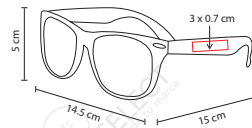

LEN 005

LENTES MIRROR

Material: Plástico
Medida: 14.5 x 5 cm
Área de Impresión: 3 x 0.7 cm
Técnica de Impresión: Serigrafía
Colores: A/O/P/R/V

Lente con efecto tornasol. Protección UV 400.