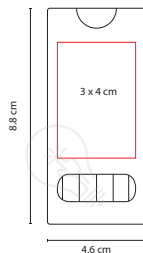

Caja de cartón con 6 colores cortos.