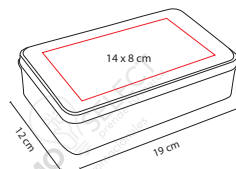

■ JM 011

JUEGO DE DOMINÓ HABANA

Material: Estuche Aluminio /
Fichas Plástico

Medida: 19 x 12 cm

Área de Impresión: 14 x 8 cm

Técnica de Impresión: Láser / Pantógrafo / Serigrafía

Colores: Plata

Incluye estuche de aluminio con 1 base central de inicio y 55 piezas.