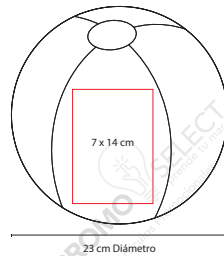

Niños

JUGUETES

544

N

■ INF 015

PELOTA DE PLAYA

Material: Plástico
Medida: 23 cm Diámetro
Área de Impresión: 7 x 14 cm
Técnica de Impresión: Serigrafía
Colores: B/N
■ Colores GTM: B/N

B