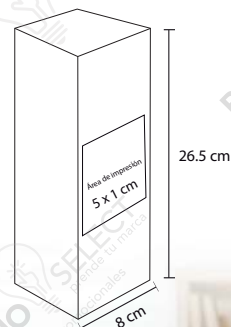

FUNIX

Nuevo

TL 003

Torre con 48 bloques de madera

- MT Madera
- M 265 x 8 cm
- E 50 Pzas.
- MI 5 x 1 cm
- TI Serigrafía / Tampografía

ARES

Nuevo

TL 002

Domino de plástico con estuche de madera

- MT Madera
- M 18.5 x 6 x 4 cm
- E 60 Pzas.
- MI 14 x 4 cm
- TI Serigrafía / Tampografía