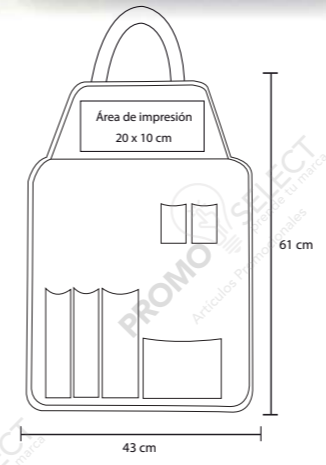

GLOB HO 09

Set de guante y sujetador de utensilios calientes. Para cocina, con presilla para colgar.

- MT Poliéster
- M 25,5 x 14,5 cm
- E 500 Pzas
- MI 9 x 9 cm
- TI Bordado / Serigrafía