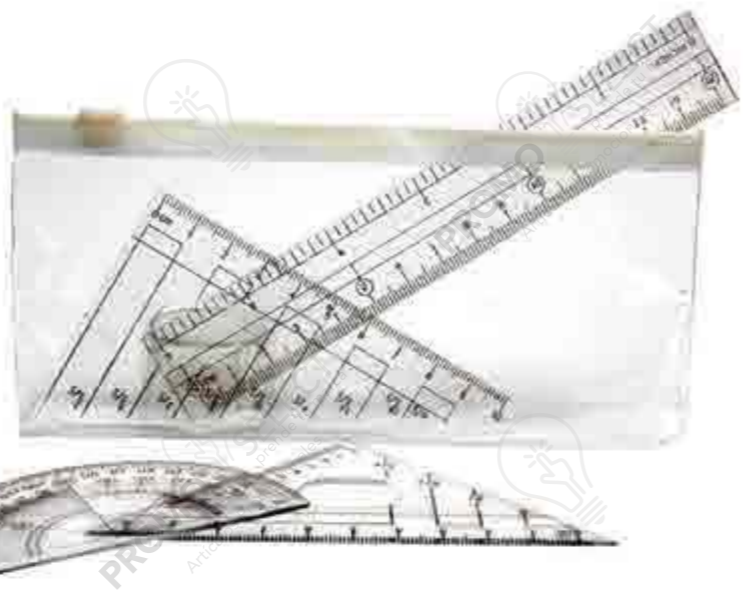

19-084 Teacher

Set escolar, regla, goma, sacapuntas y 2 lápices

- ✂ 20.9 cm / 4 cm
- ☐ Plástico
- 👤 Ser
- 👥 200 pzas
- 🇧🇷 🇩🇪 🇮🇹

19-082 Window

Bolsa multisusos con cierre y venta

- ✂ 22.2 cm / 12.5 cm
- ☐ Non woven
- 👤 Ser
- 👥 500 pzas
- 🇧🇷 🇩🇪 🇮🇹

19-001 Geo

Set de geometría de 4 piezas en estuche de pvc, 1 regla, 2 escuadras y transportador

- ✂ 17.5 cm / 8 cm
- ☐ Plástico
- 👤 Ser
- 👥 500 pzas
- 🇧🇷 🇩🇪 🇮🇹

08-204 Polyone

Estuche multisusos con cierre hermetico y fuelle

- ✂ 23.5 cm / 12.5 cm
- ☐ Plástico PVC
- 👤 Ser
- 👥 200 pzas
- 🇧🇷 🇩🇪

19-078 Smile

Regla flexible de 20 cm

- ✂ 20 cm / 4 cm
- ☐ Plástico
- 👤 Ser/Tam
- 👥 576 pzas
- 🇧🇷 🇩🇪

19-083 Megan

Bolsa multisusos con cierre

- ✂ 24 cm / 11.2 cm
- ☐ Non woven
- 👤 Ser
- 👥 500 pzas
- 🇧🇷 🇩🇪 🇮🇹