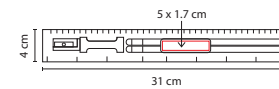

■ SOC 050

BORRADOR BALÓN

Material: Goma
Medida: 2.5 Diámetro
Área de Impresión: 2.5 cm Diámetro
Técnica de Impresión: Serigrafía
Colores: Blanco con Negro

■ PRE 003

SET DE REGLA CON ACCESORIOS

Material: Plástico
Medida: 31 x 4 cm
Área de Impresión: 5 x 1.7 cm
Técnica de Impresión: Serigrafía
Colores: Blanco
■ Colores GTM: Blanco