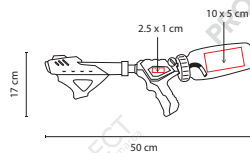

■ **GM 029**

PISTOLA DE AGUA **AQUA SKY**

Material: Plástico
Medida: 50 x 17 cm
Área de Impresión: 2.5 x 1 cm Pistola /
10 x 5 cm Cilindro
Técnica de Impresión: Serigrafía
Colores: Blanco

Pistola de agua. Capacidad de cilindro 575 ml.