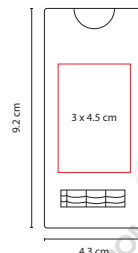

Caja de cartón con 5 crayones de varios colores.