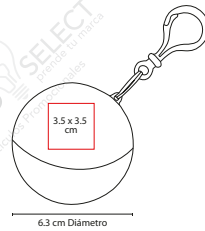

MT Polipropileno **MD** 73 x 113 cm **MD** bolsa 22 X 17 cm
EM 50 Pzas. **IMPRESIÓN SE**

A

■ IMP 001

IMPERMEABLE GRISEL

Material: Plástico
 Medida: 6.3 cm Diámetro
 Área de Impresión: 3.5 x 3.5 cm
 Técnica de Impresión: Tampografía
 Colores: A/B/R
 ☑ Colores GTM: Blanco

R

B

Incluye impermeable de plástico transparente. Estuche redondo con gancho de plástico.

V

■ PAR 012

PARAGUAS ZLIN

Material: Poliéster
 Medida: 93 cm Diámetro /
 23.5 cm Cerrado
 Área de Impresión: 15 x 20 cm
 Técnica de Impresión: Serigrafía
 Colores: A/N/O/R/V