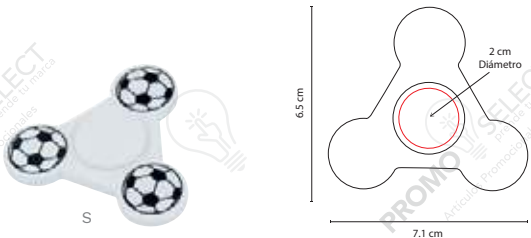

R

Carrito montable para bebé.

GM 033

SPINNER TRIZY

Material: Plástico
 Medida: 7.1 x 6.5 cm
 Área de Impresión: 2 cm Diámetro
 Técnica de Impresión: Serigrafía
 Colores: A/B/R/S

Spinner de 1 balero.

GM 035

SPINNER HÉLIX