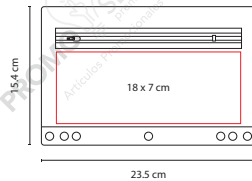

INF 210

BOLSA PORTA LÁPICES SARGAS

Material: Vinil

Medida: 23.5 x 15.4 cm

Área de Impresión: 18 x 7 cm

Técnica de Impresión: Serigrafía

Colores: Blanco Frosty

Colores GTM: Blanco Frosty

No incluye colores.