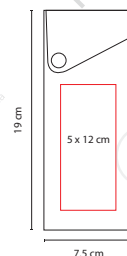

Porta lápices deslizable con botón. No incluye accesorios.