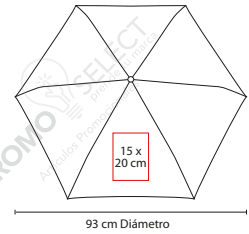

MT Polipropileno **MD** 73 x 113 cm **MD** bolsa 22 X 17 cm
EM 50 Pzas. **IMPRESIÓN SE**

A

■ IMP 001

IMPERMEABLE GRISEL

Material: Plástico
 Medida: 6.3 cm Diámetro
 Área de Impresión: 3.5 x 3.5 cm
 Técnica de Impresión: Tampografía
 Colores: A/B/R
 ☑ Colores GTM: Blanco

R

B

Incluye impermeable de plástico transparente. Estuche redondo con gancho de plástico.

V

■ PAR 012

PARAGUAS ZLIN

Material: Poliéster
 Medida: 93 cm Diámetro /
 23.5 cm Cerrado
 Área de Impresión: 15 x 20 cm
 Técnica de Impresión: Serigrafía
 Colores: A/N/O/R/V