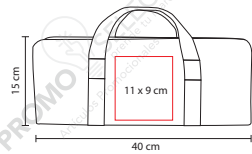

Medida: 40 x 15 cm

Área de Impresión: 11 x 9 cm

Técnica de Impresión: Serigrafía

Colores: Negro

Colores GTM: Negro

Incluye pinza, tenedor y espátula.

BBQ 003

SET DE BBQ SNAZZY