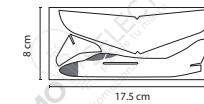

■ **GM 050**

AVIÓN ARMABLE

Material: Poliestireno
Medida: 17.5 x 16.5 cm Armado
Área de Impresión: 6 x 1.5 cm
Técnica de Impresión: Serigrafía
Colores: Blanco