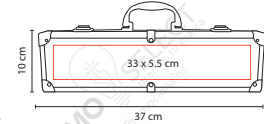

Material: Acero Inoxidable Utensilios /

Aluminio, PVC y Madera Estuche

Medida: 37 x 10 cm

Área de Impresión: 33 x 5.5 cm

Técnica de Impresión: Láser en Utensilios / Serigrafía en Estuche

Colores: Plata

Colores GTM: Plata