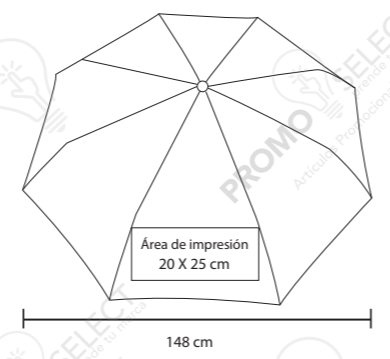

CADDIE

PM 07

Paraguas bicolor tipo golf de 8 gajos con mango de eva.

- MT Poliéster
- M 148 cm
- E 40 Pzas
- MI 20 x 25 cm
- TI Serigrafía