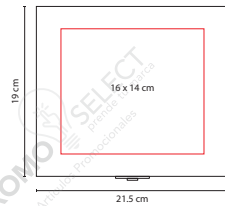

■ JM 050

JUEGO DE DOMINÓ Y CARTAS ARUA

Material: Estuche Madera / Fichas Plástico

Medida: 21.5 x 19 cm

Área de Impresión: 16 x 14 cm

Técnica de Impresión: Láser / Serigrafía

Colores: Negro

Incluye caja de madera, dominó con 28 piezas, 2 barajas y 5 dados.