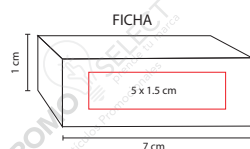

Incluye 60 piezas de madera.