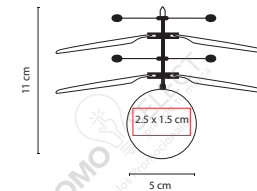

Esfera voladora con sensor de proximidad y batería recargable. Incluye cable cargador USB.

Niños

JUGUETES

544