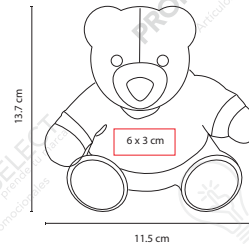

Niños

JUGUETES

544

N

■ INF 015

PELOTA DE PLAYA

Material: Plástico
Medida: 23 cm Diámetro
Área de Impresión: 7 x 14 cm
Técnica de Impresión: Serigrafía
Colores: B/N
■ Colores GTM: B/N

B

R

■ GM 040

OSO TEDDY BEAR

Material: Peluche
Medida: 11.5 x 13.7 cm
Área de Impresión: 6 x 3 cm
Técnica de Impresión: Bordado / Heat transfer
Colores: A/N/R

N

A

Incluye sudadera para fácil impresión o bordado.