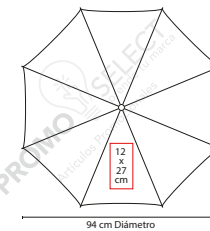

Automático. 8 Paneles y mango de plástico.

PARAGUAS E IMPERMEABLE