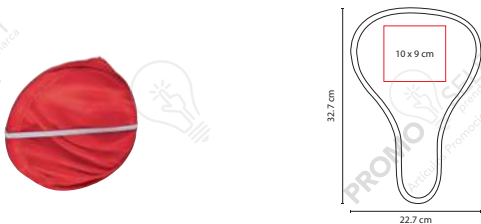

■ ABA 001

ABANICO SEAT

Material: Poliéster

Medida: 22.7 x 32.7 cm

Área de Impresión: 10 x 9 cm

Técnica de Impresión: Serigrafía

Colores: A/O/P/R/V

■ ■ Colores GTM: A/O/R/V