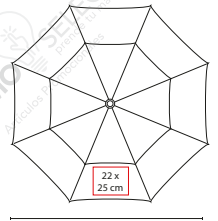

Automático. 8 Paneles dobles y mango de EVA. Incluye funda con agarradera.