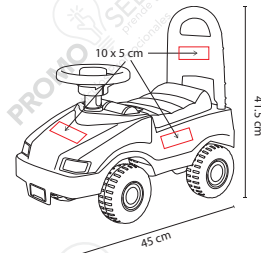

NIÑOS

ARTÍCULOS ESCOLARES

538

JUGUETES

A

GM 037

CARRITO MONTABLE

Material: Plástico
Medida: 45 x 41.5 cm
Área de Impresión: 10 x 5 cm
Técnica de Impresión: Serigrafía
Colores: A/R