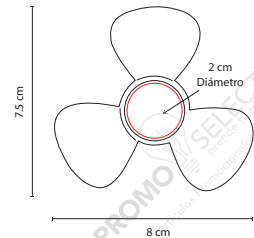

Spinner de 1 balero.