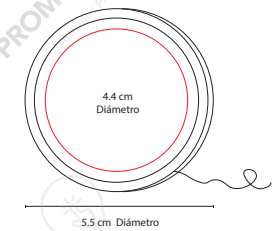

Yoyo con luz. Incluye baterías.