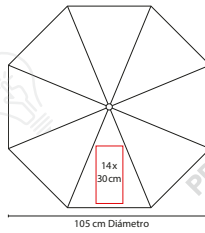

Paraguas reversible. Manual, 8 paneles dobles y mango de plástico. Incluye funda con agarradera.