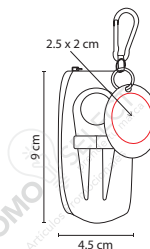

Incluye sacadivot con marcador de bolas, 2 pelotas, 2 tees, carabina, placa metálica para impresión y estuche.

GOLF

570