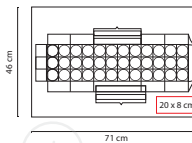

Colores: Negro

Incluye tapete, 6 vasos y 2 balines.

JM 065

MINI PONG JERICO

Material: Madera / Plástico

Medida: 44.8 x 15.8 cm

Área de Impresión: 10 x 3 cm

Técnica de Impresión: Láser / Serigrafía