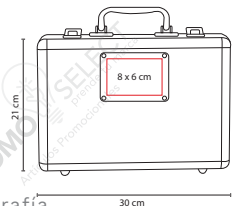

■ JM 004

MALETÍN DE POKER BELLAGIO

Material: Metal / Plástico
Medida: 30 x 21 cm

Área de Impresión: 8 x 6 cm

Técnica de Impresión: Láser / Pantógrafo / Serigrafía
Colores: Plata

Incluye 200 fichas, 2 barajas plásticas, 5 dados, 1 ficha de dealer y llaves.