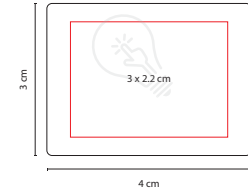

■ DPO 019

BORRADOR SACAPUNTAS SKET

Material: Plástico / Goma
Medida: 6 x 3 cm
Área de Impresión: 1.5 x 2.5 cm
Técnica de Impresión: Serigrafía
Colores: Blanco
■ Colores GTM: Blanco

Incluye borrador, sacapuntas y compartimento para guardar residuos de lápiz.

■ DPO 010-1

BORRADOR

Material: Goma
Medida: 4 x 3 cm
Área de Impresión: 3 x 2.2 cm
Técnica de Impresión: Serigrafía
Colores: Blanco
■ Colores GTM: Blanco

■ SOC 050

BORRADOR BALÓN

Material: Goma
Medida: 2.5 Diámetro
Área de Impresión: 2.5 cm Diámetro
Técnica de Impresión: Serigrafía
Colores: Blanco con Negro

■ PRE 003

SET DE REGLA CON ACCESORIOS

Material: Plástico
Medida: 31 x 4 cm
Área de Impresión: 5 x 1.7 cm
Técnica de Impresión: Serigrafía
Colores: Blanco
■ Colores GTM: Blanco

Incluye 2 lápices, 1 borrador, 1 sacapuntas y regla de 30 cm.