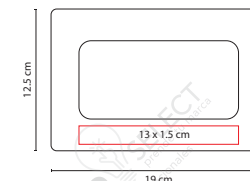

■ JM 001

JUEGO DE DOMINÓ

Material: Estuche Aluminio /
Fichas Plástico

Medida: 19 x 12.5 cm

Área de Impresión: 13 x 1.5 cm

Técnica de Impresión: Láser / Pantógrafo / Serigrafía

Colores: Plata

Incluye estuche de aluminio con 28 piezas.