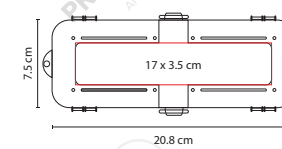

ESTUCHE NAPOLI

Material: Plástico
Medida: 20.8 x 7.5 cm

Área de Impresión: 17 x 3.5 cm

Técnica de Impresión: Serigrafía

Colores: A/O/R/V

Colores GTM: A/R/V

Estuche porta lápices doble.
Compartimentos de 4 y 2 separaciones. No incluye accesorios.