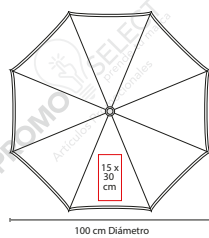

MT Polipropileno **MD** 73 x 113 cm **MD** bolsa 22 X 17 cm
EM 50 Pzas. **IMPRESIÓN SE**

A

■ IMP 001

IMPERMEABLE GRISEL

Material: Plástico
 Medida: 6.3 cm Diámetro
 Área de Impresión: 3.5 x 3.5 cm
 Técnica de Impresión: Tampografía
 Colores: A/B/R
 ☑ Colores GTM: Blanco

R

B

Incluye impermeable de plástico transparente. Estuche redondo con gancho de plástico.

V

■ PAR 012

PARAGUAS ZLIN

Material: Poliéster
 Medida: 93 cm Diámetro /
 23.5 cm Cerrado
 Área de Impresión: 15 x 20 cm
 Técnica de Impresión: Serigrafía
 Colores: A/N/O/R/V

Material: Poliéster

Medida: 100 cm Diámetro

Área de Impresión: 15 x 30 cm

Técnica de Impresión: Serigrafía

Colores: A/B/N/O/R/V/Y

■ Colores GTM: A/B/N/O/R/V/Y

Automático. 8 Paneles y mango de EVA. Incluye funda con agarradera.

R

■ PAR 016

PARAGUAS SABETTA

Material: Poliéster

Medida: 94 cm Diámetro

Área de Impresión: 12 x 27 cm

Técnica de Impresión: Serigrafía

Colores: A/N/O/P/R/V/Y