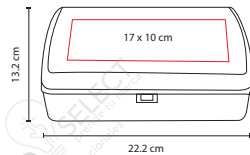

ESTUCHE ESCOLAR MÁSTER

Material: Plástico

Medida: 22.2 x 13.2 cm

Área de Impresión: 17 x 10 cm

Técnica de Impresión: Serigrafía

Colores: AC/AR/P/R/T/V

T

P