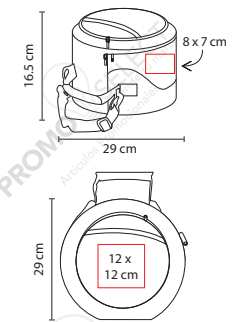

Incluye parrillas. Hielera sólo en la parte superior.

HOGAR

BBQ

434