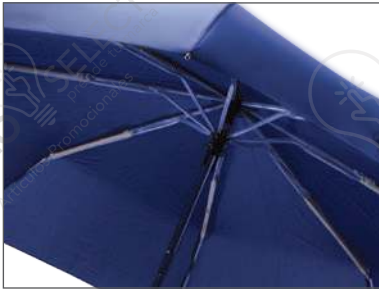

- MT Poliéster
- M 98 cm
- E 60 Pzas
- MI 20 x 15 cm
- TI Serigrafía

RAIN

PM 02

Paraguas automático con mango de eva incluye funda.

- MT Poliéster
- M 98 cm
- E 60 Pzas
- MI 20 x 15 cm
- TI Serigrafía

**DROP
A2549**

Paraguas de bolsillo plegable antiviento. Cuenta con varillas de aluminio y mango de goma. Abre y cierra automáticamente. Fabricado en tela pongee.

MT Pongee MD Ø 98 cm x 55 cm EM 60 Pzas. IMPRESIÓN SE TR