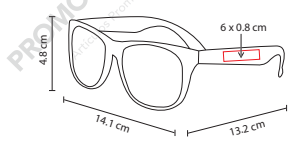

MT PVC **MD** 22 X 11 cm **EM** 500 Pzas. **IMPRESIÓN** SE

TIEMPO LIBRE

ACCESORIOS PARA PLAYA

549

VIAJE

LEN 001

LENTES SUNSET

Material: Plástico
Medida: 14.1 x 4.8 cm
Área de Impresión: 6 x 0.8 cm
Técnica de Impresión: Serigrafía
Colores: A/B/N/O/P/R/V/Y
Colores GTM: A/B/N/R/V/Y