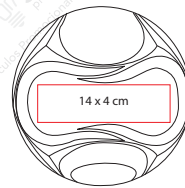

A

■ **SOC 600**

BALÓN KOT

Material: EVA / TPU

Medida: No. 5

Área de Impresión: 14 x 4 cm

Técnica de Impresión: Tampografía

Colores: A/N/R

N

R

Cámara blader rubber, 6 gajos. Peso 420 gr. Cosido a máquina.
3 Capas. Nivel máximo de presión 6-8 libras.

■ **SOC 400**

MINI BALÓN PREMIER

Material: EVA / PVC

Medida: No. 2

Área de Impresión: 7 x 1.5 cm

Técnica de Impresión: Serigrafía / Tampografía

Colores: Blanco con Negro y Líneas Plateadas

COMPARATIVO DE TAMAÑO
SOC 400 Y EL SOC 500.

Cámara blader rubber, 30-32 gajos. Peso 150 gr. Cosido a máquina.
2 Capas. Nivel máximo de presión 2-3 libras.