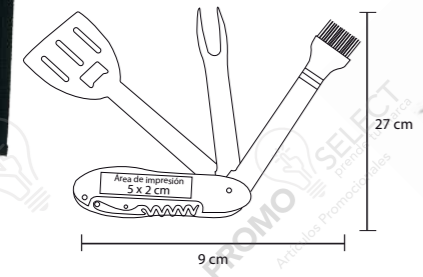

BONET HO 012

Set de BBQ en estuche de poliéster, con 8 utensilios: pinzas, tenedor asador, 4 espadas para brochetas, brocha y volteador.

- MT Acero Inox
- M 38 x 11,5 cm
- E 12 Pzas
- MI 30 x 8 cm
- TI Serigrafía / Tampografía

EIFEL HO 011

Set de BBQ que incluye saca corchos, volteador, dos navajas, tenedor y brocha.

- MT Acero Inox
- M 27 x 9 cm
- E 60 Pzas
- MI 5 x 2 cm
- TI Tampografía

BBQ 042

SET DE BBQ JASPER

Material: Acero Inoxidable / Poliéster