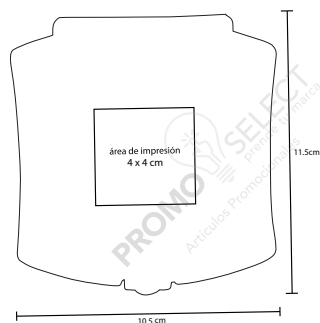

TABLEX

O 025

Porta tablet de curpiel con ganchos elásticos y sistema giratorio. Para tablet de 10"

- MT** Curpiel
- M** 19,5 x 28,2 cm
- E** 60 Pzas
- MI** 25,5 x 10 cm
- TI** Serigrafía / Tampografía Grabado en seco / Láser