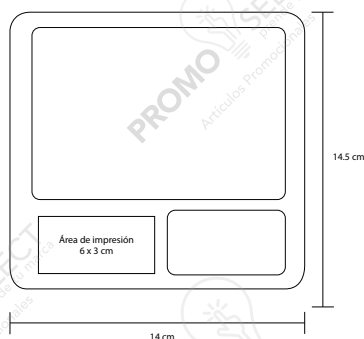

VINTAGE

O 017

Reloj de pared rectangular. Utiliza una batería AA (no incluida)

- MT Plástico
- M 22.7 x 32.5 cm
- E 20 Pzas
- MI 10 x 3.5 cm
- TI Serigrafía / Tampografía

OTON

O 043

Porta retrato con reloj digital y lapicera.

- MT Plástico
- M 14.5 x 14 cm
- E 100 Pzas
- MI 6 x 3 cm
- TI Tampografía / Serigrafía