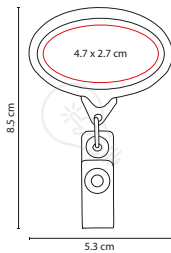

Cordón de 85 cm. Incluye clip porta tarjetas.