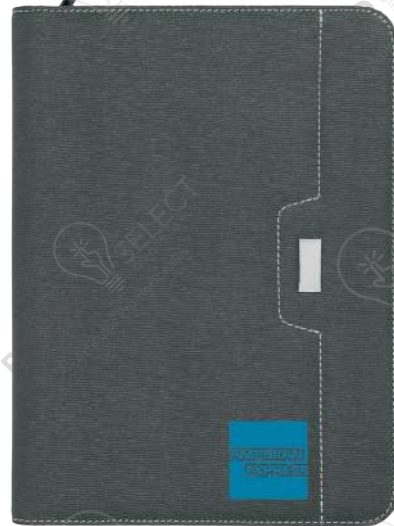

MOET

Nuevo

O 052

Libreta de poliuretano con 90 hojas rayadas

- MT Poliuretano
- M 21 x 15 cm
- E 60 Pzas
- MI 10 x 7 cm
- TI Serigrafía / Tampografía Grabado en seco / Láser

HENDRIK

Nuevo

O 053

Carpeta con cierre, portatarjeta, hojas rayadas y arillo metálico

- MT Poliéster
- M 29 x 22 cm
- E 30 Pzas
- MI 11 x 23 cm
- TI Serigrafía / Tampografía