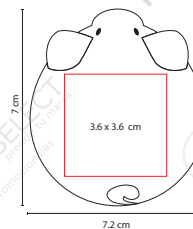

■ SOC 027

PUERQUITO ANTI-STRESS

Material: PU

Medida: 7.2 x 7 cm

Área de Impresión: 3.6 x 3.6 cm

Técnica de Impresión: Tampografía

Colores: Rosa

Colores GTM: Rosa