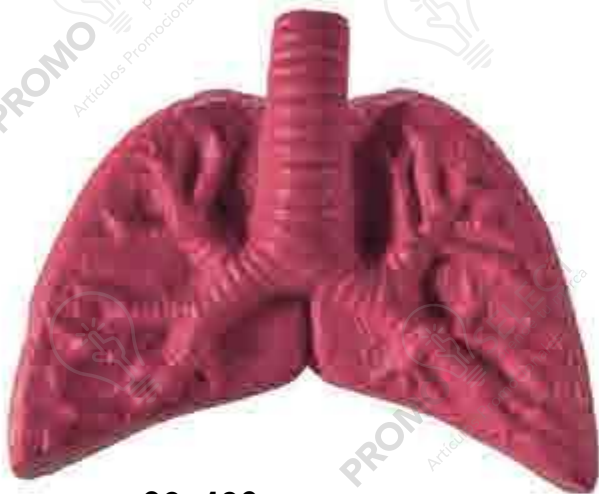

02-426 Pulmón

Figura antiestrés en forma de pulmón

	10 cm / 7.5 cm / 3cm
	PU
	Ser/Tam
	200 pzas