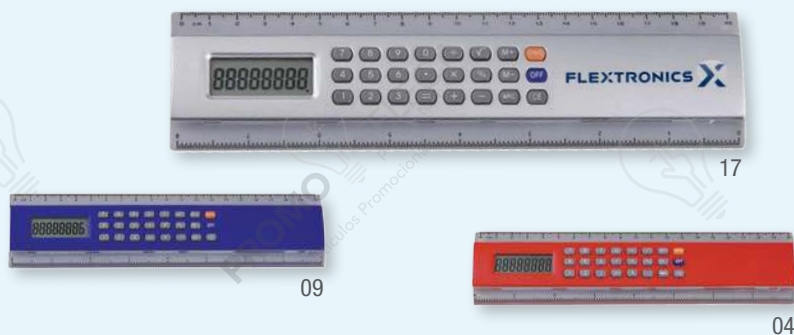

**REGLA MULTIPLEX
RC03**

Regla de 20 cm con calculadora y batería incluida. Presentación: caja en color blanco.

MT Plástico **MD** 20.7 x 5.2 x 1 cm
EM 48 Pzas. **IMPRESIÓN** TM SE