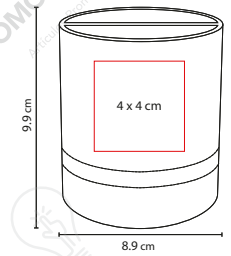

■ KTC 045

ORGANIZADOR **RODANO**

Material: Curpiel
 Medida: 8.9 x 9.9 cm
 Área de Impresión: 4 x 4 cm
 Técnica de Impresión: Tampografía
 Colores: Negro

Porta plumas con doble portarretrato. Tamaño de la foto 5 x 7 cm.