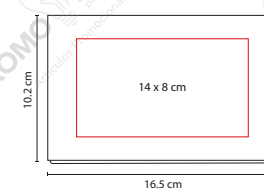

Material: Cartón / Papel

Medida: 5.7 x 22 cm

Área de Impresión: 5 x 4.5 cm

Técnica de Impresión: Serigrafía

Colores: Beige

■ Colores GTM: Beige

Incluye notas adheribles: 25 amarillas y banderas de colores.
Regla de 14 cm impresa.

■ HL 6270

PORTA NOTAS DOKKA

Material: Cartón / Papel / Plástico

Medida: 16.5 x 10.2 cm

Área de Impresión: 14 x 8 cm

Técnica de Impresión: Serigrafía

Tinta: Negra

Colores: Beige