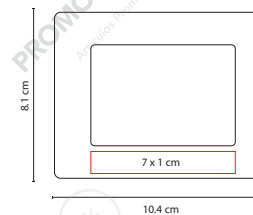

COMPARATIVO
PRT 080 Y PRT 090

2 Posiciones: horizontal y vertical. Tamaño de la foto 6 x 8 cm

HOGAR

PORTARRETRATOS

451