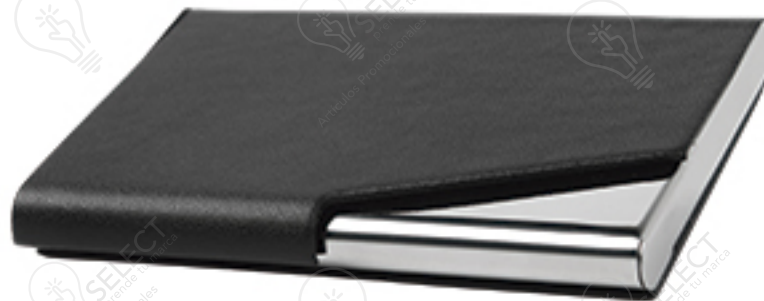

EX-019**PORTA TARJETAS EJECUTIVO**

Porta tarjetas fabricado en curpiel con metal.

Impresión en serigrafía o grabado láser.

Medidas: 6x10 cm.

Área de impresión: 5x3 cm.

METAL

**EX-048****PORTA TARJETAS EJECUTIVO**

Porta tarjetas fabricado en curpiel con metal.

Impresión en serigrafía o grabado láser.

Medidas: 6x10 cm.

Área de impresión: 5x3 cm.

METAL

ESCRITORIO PREMIUM PORTA TARJETEROS

ESC 852-19 Tarjetero Praga

Material: Curpiel