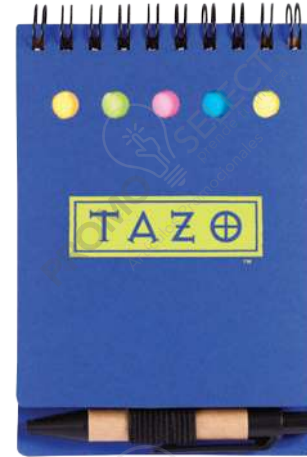

02

20

04

09

19

09

04

JUVENTUS OF973

Libreta de 60 hojas rayadas (120 páginas) y regla impresa en su cubierta plástica. Incluye bolígrafo de plástico traslúcido con clip de palanca, block de notas y banderas adhesivas.

MT Plástico MD 13.2 x 10 cm
EM 100 Pzas. IMPRESIÓN TM SE

TRESH LIB8346

Libreta ecológica de 60 hojas rayadas (120 páginas), con arillo metálico en color negro y ventanas circulares en la cubierta que muestran las 5 líneas de banderas adhesivas que contienen, además, un block de notas rectangular. Incluye mini bolígrafo de papel.

MT Cartón MD 9 x 13.5 cm
EM 100 Pzas. IMPRESIÓN TM SE

01

BRASS PPT02

Estuche de plástico con notas cuadradas y banderas adhesivas. Presentación: caja en color blanco.

MT Plástico MD 13.2 x 11.1 x 1.9 cm
EM 50 Pzas. IMPRESIÓN TM SE FC

02

ATTENTI PPT01

Estuche con notas y banderas adhesivas. Incluye calendario para el año en curso y el siguiente. Presentación: caja en color blanco.

MT Curpiel MD 13.2 x 10.6 x 2.4 cm
EM 50 Pzas. IMPRESIÓN TM SE GL FC