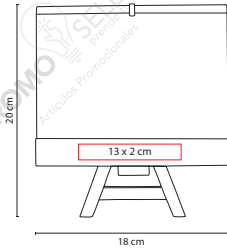

Tamaño de la foto 18 x 12.5 cm.