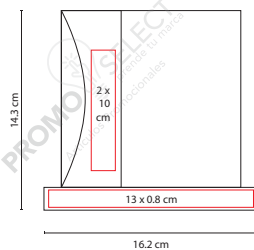

■ PRT 400

PORTARRETRATO RELOJ MEDIA LUNA

Material: Plástico

Medida: 16.2 x 14.3 cm

Área de Impresión: 2 x 10 cm

Técnica de Impresión: Serigrafía

Colores: Plata

■ Colores GTM: Plata

Tamaño de la foto 9 x 13 cm. Incluye 1 batería de botón.