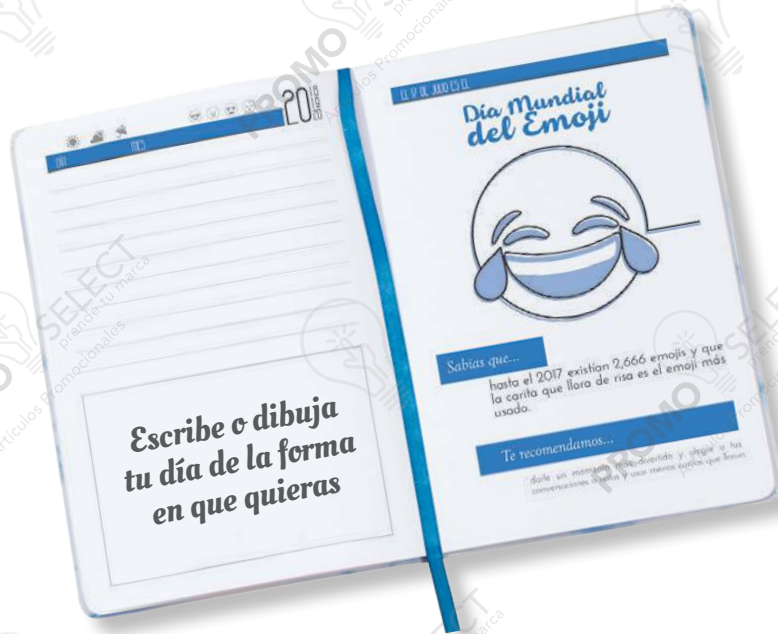

AGENDARIO JUVENIL 2018-2020

Vive y escribe a tu estilo

Nuevo

09