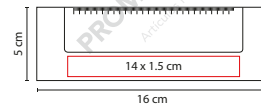

Incluye notas adheribles: 25 amarillas, 25 rosas y banderas de colores. Regla de 12 cm en la cubierta.