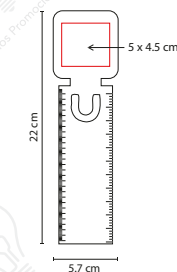

Material: Cartón / Papel

Medida: 5.7 x 22 cm

Área de Impresión: 5 x 4.5 cm

Técnica de Impresión: Serigrafía

Colores: Beige

■ Colores GTM: Beige

Incluye notas adheribles: 25 amarillas y banderas de colores.
Regla de 14 cm impresa.