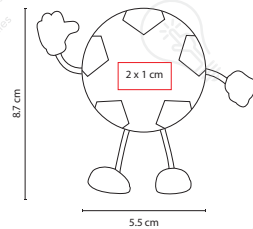

■ SOC 060

PELOTA ANTI-STRESS BALÓN

Material: PU / Plástico
Medida: 5.5 x 8.7 cm
Área de Impresión: 2 x 1 cm
Técnica de Impresión: Tampografía
Colores: Blanco con Negro