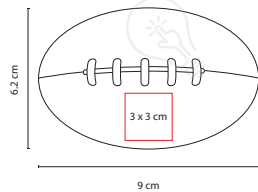

■ SOC 011-06

PELOTA ANTI-STRESS FÚTBOL AMERICANO

Material: PU
Medida: 9 x 6.2 cm
Área de Impresión: 3 x 3 cm
Técnica de Impresión: Tampografía
Colores: Café
Colores GTM: Café