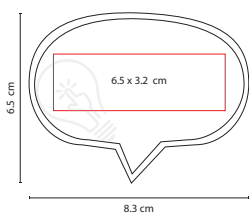

Área de Impresión: 6.5 x 3.2 cm

Técnica de Impresión: Serigrafía

Colores: Blanco con Negro

Anti-stress en forma de globo de idea.

■ SOC 029

CUBO MULTICOLOR ANTI-STRESS

Material: PU

Medida: 5.5 x 5.5 cm