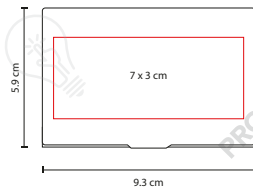

TARJETERO SAVE

Material: Plástico / Aluminio
Medida: 10.5 x 7 cm

Área de Impresión: 7 x 4 cm
Técnica de Impresión: Láser / Serigrafía
Colores: Plata

■ Colores GTM: Plata

Con 6 espacios para tarjetas.

TARJETEROS

■ M 83964

TARJETERO VEKONY

Material: Aluminio

Medida: 9.3 x 5.9 cm

Área de Impresión: 7 x 3 cm

Técnica de Impresión: Láser / Pantógrafo / Serigrafía

Colores: Plata

Colores GTM: Plata