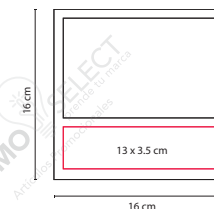

■ PRT 350

PORTARRETRATO EMOTION

Material: Aluminio No Galvanizado
Medida: 16 x 16 cm
Área de Impresión: 13 x 3.5 cm
Técnica de Impresión: Láser / Serigrafía
Colores: Plata

O