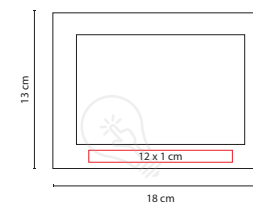

Colores: Plata

Colores GTM: Plata

2 Posiciones: horizontal y vertical.
Tamaño de la foto 10 x 15 cm.

PORTARRETRATOS

452

A

■ PRT 003

PORTARRETRATO CINDREL