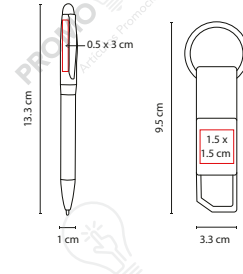

■ 61900

SET BORAWLI

Material: Curpiel / Metal
Técnica de Impresión: Láser / Serigrafía
Tinta: Negra
Colores: Negro