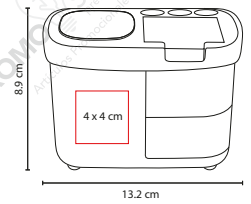

Incluye despachador de clips, porta plumas, despachador doble para pines y caja de regalo.

■ **61400**

MULTI ORGANIZADOR **REIDEN**

Material: Plástico
 Medida: 13.2 x 8.9 cm
 Área de Impresión: 4 x 4 cm
 Técnica de Impresión: Serigrafía
 Colores: Blanco con Gris