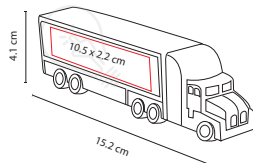

Técnica de Impresión: Tampografía

Colores: Amarillo

■ SOC 024

TRAILER ANTI-STRESS

Material: PU
 Medida: 15.2 x 4.1 cm
 Área de Impresión: 10.5 x 2.2 cm
 Técnica de Impresión: Serigrafía
 Colores: Blanco con Gris