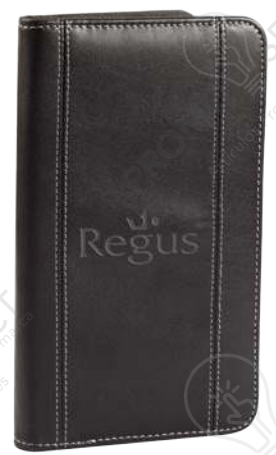

NUEVO

CARPETA MELK

Carpeta A4 de curpiel con bolsillos antideslizantes, compartimentos para tarjetas y bolígrafo, porta celular. Soporte con velcro para tablet o celular. Bloc de 30 hojas rayadas.

03

Medidas: 24.3 x 33.1 x 1.7
Método de impresión: Serigrafía/Láser
Área de impresión: 3 x 1 cm