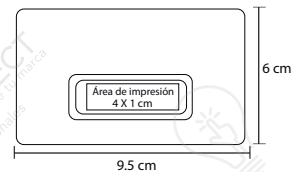

Tarjetero de aluminio con acabado textil y placa metálica.

- MT Metal / Poliéster
- M 9.5 x 6 cm
- E 500 Pzas
- MI 4 x 1 cm
- TI Tampografía / Láser

CARD

O 015

Tarjetero de aluminio

- MT Aluminio
- M 9.3 x 6 cm
- E 1000 Pzas
- MI 6 x 3 cm
- TI Serigrafía / Láser