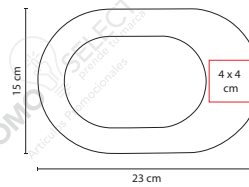

■ PRT 002

PORTARRETRATO URBEL

Material: Aluminio
Medida: 23 x 15 cm

Área de Impresión: 4 x 4 cm

Técnica de Impresión: Pantógrafo / Serigrafía
Colores: Plata

Posición horizontal. Tamaño de la foto 15 x 10 cm.