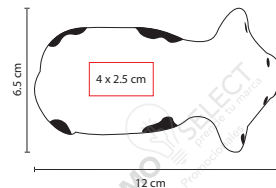

■ SOC 026

VAQUITA ANTI-STRESS

Material: PU

Medida: 12 x 6.5 cm

Área de Impresión: 4 x 2.5 cm

Técnica de Impresión: Tampografía

Colores: Blanco con Negro

Colores GTM: Blanco con Negro