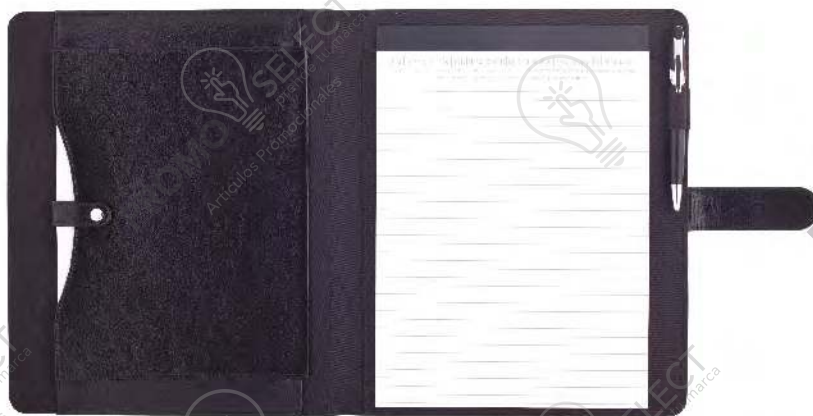

GRIS

OFICINA Y NEGOCIOS

AZUL+NEGRO

C400
CARPETA CON CIERRE

25,3 x 34 x 2,5 cm. Microfibra. Incluye block de 20 hojas tamaño A4. Porta bolígrafo. Varios compartimentos internos para tarjetas.

simil cuero

C482
CARPETA BUSINESS