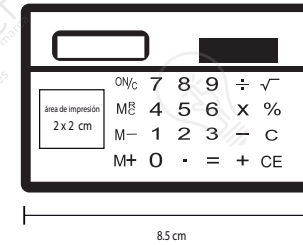

TEXAS

CA 001

Calculadora de bolsillo con cordón

- MT Plástico
- M 9.8 x 5.3 cm
- E 500 Pzas
- MI 4 x 1 cm
- TI Serigrafía / Tampografía

SAM

CA 004

Calculadora de 8 dígitos con botones de cuadro. Batería incluida

- MT Plástico
- M 11.5 x 6.8 cm
- E 600 Pzas
- MI 5 x 1.5 cm
- TI Serigrafía / Tampografía

SARPI

CA 005

Calculadora de bolsillo de 8 dígitos con batería solar.

- MT Plástico
- M 8.5 x 5.5 cm
- E 1000 Pzas
- MI 2 x 2 cm
- TI Serigrafía / Tampografía

COLOM

O 036

Porta documentos.

- MT Poliéster
- M 32.3 x 38 cm
- E 200 Pzas
- MI 30 x 20 cm
- TI Serigrafía