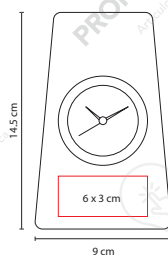

Incluye 1 batería de botón.

HOGAR

RELOJES DE ESCRITORIO