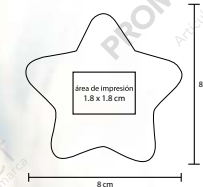

ESTRELLA

LP 12

Pelota Antiestrés en forma de estrella

- MT Poliuretano
- M 8 cm
- E 250 Pzas.
- MI 1.8 x 1.8 cm
- TI Tampografía