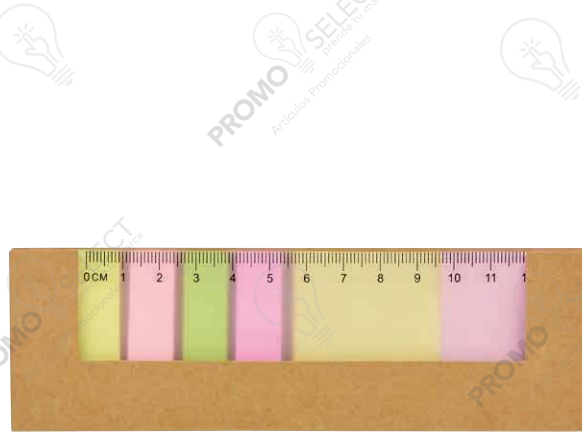

HL 6030

PORTA NOTAS LULE

Material: Cartón / Papel / Plástico
Medida: 16 x 5 cm
Área de Impresión: 14 x 1.5 cm
Técnica de Impresión: Serigrafía
Colores: Beige