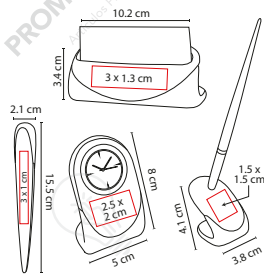

Incluye tarjetero, base con bolígrafo, abrecartas, reloj y caja de regalo.