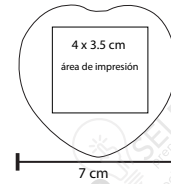

POINT

LP 07

Pelota Antiestrés de colores

- MT Poliuretano
- M 6.3 cm de diámetro
- E 250 Pzas
- MI 3.5 x 2.5 cm
- TI Tampografía

CORAZÓN

LP 11

Pelota Antiestrés en forma de corazón

- MT Poliuretano
- M 7 cm
- E 250 Pzas.
- MI 4 x 3.5 cm
- TI Tampografía