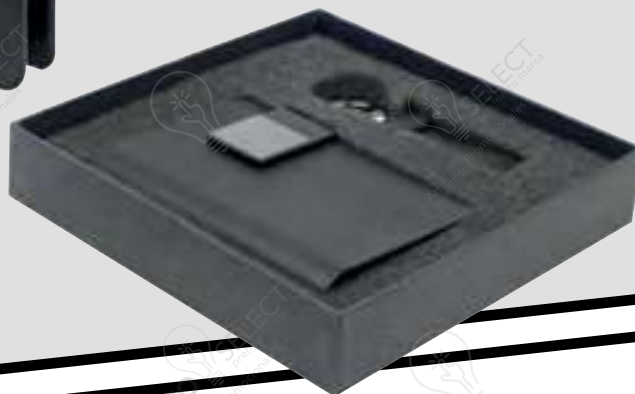

ESC 563-19 Set Lucerna

Material: PVC y Metal

Funciones: Incluye Libreta para Notas con broche magnético, Llavero y Estuche de presentación

Tipo de Impresión: Tampografía, Serigrafía y Grabado Láser

Colores: Negro

Medida: Libreta: 11,3 x 7,8 cm. / Llavero: 9,5 x 2 cm

Área de Impresión: Libreta: 5 x 3 cm. Placa: 1,5 x 1,5 cm. / Llavero: 6 x 1 cm