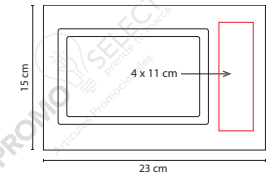

■ PRT 010

PORTARRETRATO DEVON

Material: Curpiel
Medida: 16 x 21 cm

Área de Impresión: 12 x 1,5 cm

Técnica de Impresión: Láser / Serigrafía
Colores: Café

■ PRT 006

PORTARRETRATO BARSEI

Material: Yute
Medida: 23 x 15 cm

Área de Impresión: 4 x 11 cm

Técnica de Impresión: Serigrafía
Colores: Café