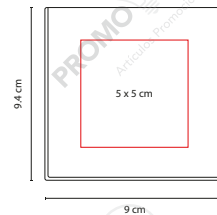

Incluye 200 hojas de notas y calendario con dos años.