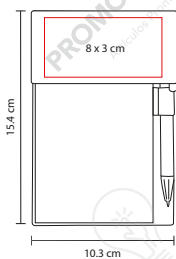

■ HL 6530

PORTA NOTAS AZALAI

Material: Cartón / Papel

Medida: 10.3 x 15.4 cm

Área de Impresión: 8 x 3 cm

Técnica de Impresión: Serigrafía

Tinta: Negra

Colores: Beige

■ Colores GTM: Beige

Incluye bolígrafo ecológico y notas adheribles:
100 en color beige y banderas de colores.