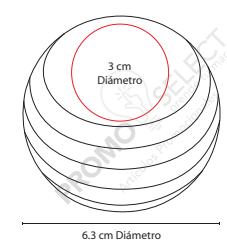

■ SOC 910

PELOTA ANTI-STRESS COLORFUL

Material: PU
Medida: 6.3 cm Diámetro
Área de Impresión: 3 cm Diámetro
Técnica de Impresión: Tampografía
Colores: Multicolor