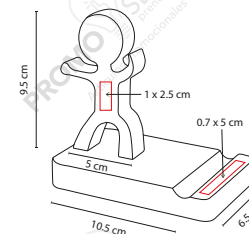

■ KTC 310

BASE CHOOYU

Material: Madera
Medida: 6.5 x 10.5 cm Base /
5 x 9.5 cm Figura
Área de Impresión: 0.7 x 5 cm Base /
1 x 2.5 cm Figura
Técnica de Impresión: Láser / Serigrafía