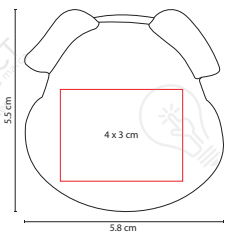

02

01

■ SOC 210

ANTI-STRESS ZOO

Material: PU

Medida: 5.6 x 6.4 cm Vaca / 5.8 x 5.5 cm Puerquito

Área de Impresión: 4 x 4 cm Vaca / 4 x 3 cm Puerquito

Técnica de Impresión: Tampografía

Colores: 01/02

■ SOC 026

VAQUITA ANTI-STRESS

Material: PU

Medida: 12 x 6.5 cm

Área de Impresión: 4 x 2.5 cm

Técnica de Impresión: Tampografía

Colores: Blanco con Negro

Colores GTM: Blanco con Negro

■ SOC 027

PUERQUITO ANTI-STRESS

Material: PU

Medida: 7.2 x 7 cm

Área de Impresión: 3.6 x 3.6 cm

Técnica de Impresión: Tampografía

Colores: Rosa

Colores GTM: Rosa