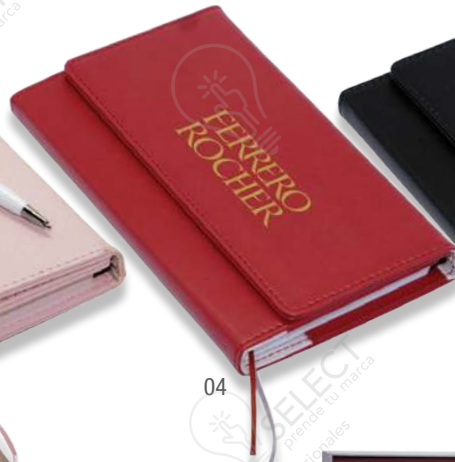

09

02

21

**EVERNOTE
A2224**

Organizador de 90 hojas (180 páginas), con broche metálico, compartimentos para tarjetas y documentos, arillos de 1/2 pulgada. Contiene: hoja de datos personales, calendarios 2017, 2018, 2019 y 2020, largas distancias nacionales e internacionales, números de emergencia, tabla factores de conversión, tabla de horarios mundiales. Mapa de red metro y metrobús de CDMX. Presentación: caja en color blanco.

MT Curpiel texturizado **MD** 17.5 x 23 x 2 cm
EM 24 Pzas. **IMPRESIÓN** SE GS GL

25

04

02

Nuevo

**MADISON
A2428**

Agendario personal de 99 hojas (198 páginas). Contiene: hoja de datos personales, calendarios 2018 a 2020, programación semanal y hojas de notas. Cuenta con compartimentos para credenciales, ventana plástica, separador doble de listón y bolígrafo metálico con punta touch, el cual es de mecanismo retráctil y tiene un acabado en esmalte de color. Presentación: caja blanca con ventana transparente.

MT Poliuretano **MD** 18.5 x 11.3 x 2.3 cm **EM** 40 Pzas.
IMPRESIÓN GS GL SE