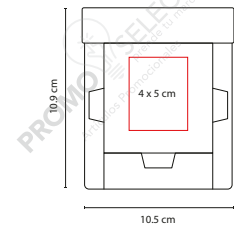

Incluye porta plumas, clips, 150 notas adhesibles amarillas, 50 hojas de notas blancas, 100 hojas de notas multicolor y banderas de 5 colores.

PORTA NOTAS