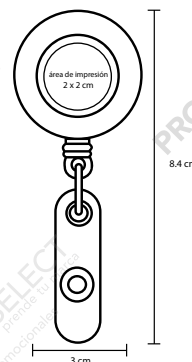

LUKY

O 002

Yoyo porta gafete de color traslúcido

- **MT** Plástico
- **M** 8,4 x 3 cm
- **E** 2000 Pzas
- **MI** 2 x 2 cm
- **TI** Tampografía / Gota de resina