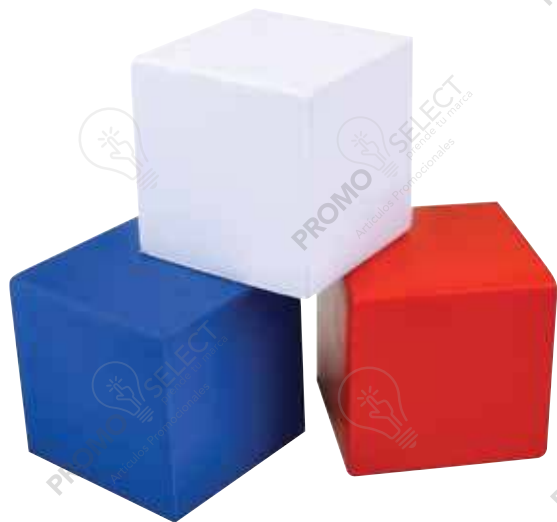

VAR 03-19 Antiestrés Cubo

Material: PU (poliuretano)
Tipo de Impresión: Tampografía
Colores: Azul, blanco y rojo
Medida: 5 X 5 X 5 cm.
Área de Impresión: 4 x 4 cm.