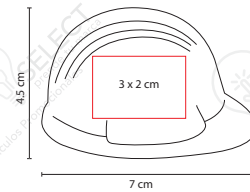

■ SOC 900

ANTI-STRESS WORK

Material: PU

Medida: 7 x 4.5 cm

Área de Impresión: 3 x 2 cm

Técnica de Impresión: Tampografía

Colores: Amarillo