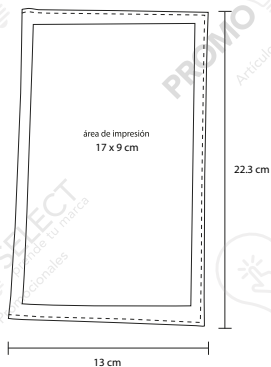

CHECK

O 122

Porta cuentas de curpiel, con compartimiento para ticket, tarjeta y porta bolígrafo

- **MT** Curpiel
- **M** 22,3 x 13 cm
- **E** 100 Pzas
- **MI** 17 x 9 cm
- **TI** Serigrafía / Tampografía Grabado en seco / Láser

TABLEX

O 025

Porta tablet de curpiel con ganchos elásticos y sistema giratorio. Para tablet de 10"

- **MT** Curpiel
- **M** 19,5 x 28,2 cm
- **E** 60 Pzas
- **MI** 25,5 x 10 cm
- **TI** Serigrafía / Tampografía Grabado en seco / Láser

SANTY

O 016

Set escolar con pinzas, clips, grapas, quita grapas, perforadora, engrapadora, cinta adhesiva.

- **MT** Plástico
- **M** 11,5 x 10,5 cm
- **E** 144 Pzas
- **MI** 4 x 4 cm
- **TI** Serigrafía / Tampografía