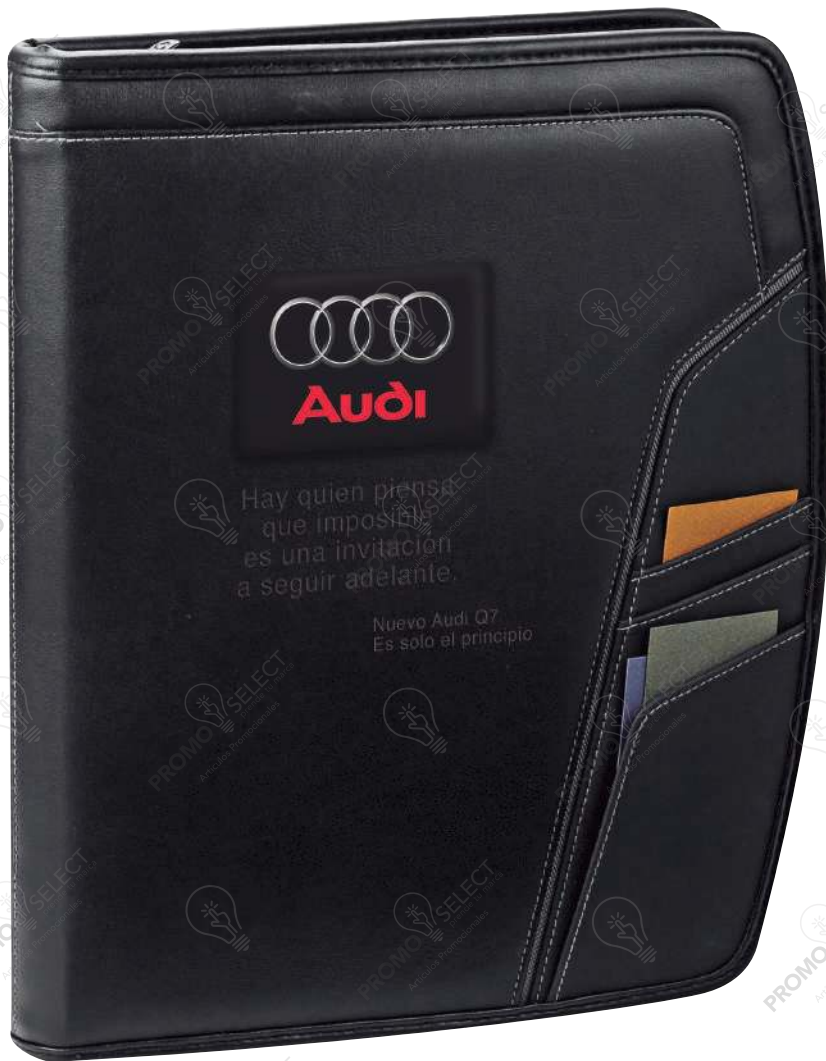

OF61151 Carpeta Precision

Sistema de cerrado. Bolsillo frontal. 3 compartimentos de tarjetas de presentación en tapa frontal. El interior incluye calculadora solar de 2.25" X 4.25", bolsillo de documentos, 4 sujetadores de bolígrafos, ventana de identificación, 3 compartimentos de tarjetas de presentación, sujetador de malla de teléfono celular y 4 sujetadores de memoria USB, Incluye un bloc de notas tamaño carta.

Dimensiones:

32.4 cm (Fren.) X 25.4 cm (Alt.) X 2.5 cm (Prof.)