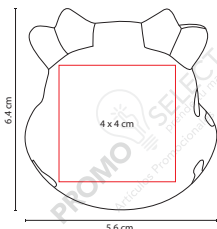

Medida: 5.6 x 6.4 cm Vaca / 5.8 x 5.5 cm Puerquito

Área de Impresión: 4 x 4 cm Vaca / 4 x 3 cm Puerquito

Técnica de Impresión: Tampografía

Colores: 01/02

■ SOC 026

VAQUITA ANTI-STRESS

Material: PU

Medida: 12 x 6.5 cm