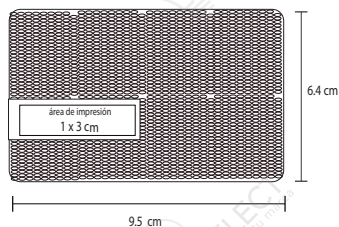

BOSS

O 039

Set ejecutivo incluye: Llavero metálico, porta tarjetero, bolígrafo, navaja y estuche de regalo.

- MT Curpiel / Metal
- M 9.5 x 6.4 cm
- E 60 Pzas
- MI 1 x 3 cm
- TI Serigrafía / Tampografía / Láser

HIGH

O 027

Set ejecutivo: incluye llavero metálico, tarjetero, bolígrafo y estuche de regalo

- MT Curpiel
- M 6.5 x 9.5 cm
- E 100 Pzas
- MI 8 x 1 cm
- TI Serigrafía / Tampografía / Láser