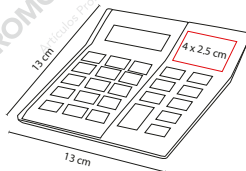

Material: Plástico
Medida: 6.4 x 9.7 cm
Área de Impresión: 4 x 0.5 cm
Técnica de Impresión: Tampografía
Colores: A/N/R

Colores GTM: A/N/R

Calculadora de 8 dígitos. Incluye cordón de 48 cm. Batería solar.

OFICINA
CALCULADORAS

N

■ CT 700

CALCULADORA MAX

Material: Plástico
 Medida: 13 x 13 cm
 Área de Impresión: 4 x 2.5 cm
 Técnica de Impresión: Serigrafía
 Colores: A/N/R

A

Calculadora bitono de 8 dígitos. Incluye 1 batería de botón.