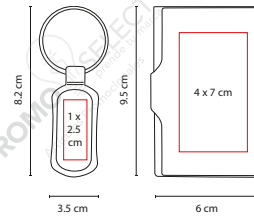

Tarjetero vertical. Doble compartimento.

■ M 83750

TARJETERO NOSHAQ

Material: Aluminio / Plástico
 Medida: 10.5 x 7 cm
 Área de Impresión: 7 x 4 cm
 Técnica de Impresión: Láser / Serigrafía
 Colores: Plata

Cuenta con 5 espacios para tarjetas y batería auxiliar capacidad 2500 mAh. Incluye cable adaptador compatible con micro USB. Sistema anti robo RFID.

TARJETEROS

■ M 8600

TARJETERO GANGKHAR

Material: Aluminio
 Medida: 3.5 x 8.2 cm Llavero /
 6 x 9.5 cm Tarjetero
 Área de Impresión: 1 x 2.5 cm Llavero /
 4 x 7 cm Tarjetero
 Técnica de Impresión: Láser / Serigrafía
 Colores: Gris

Incluye tarjetero y llavero.

■ M 83450

TARJETERO HAUT

Material: Curpiel / Metal
 Medida: 9.5 x 6.5 cm
 Área de Impresión: 8 x 2.5 cm Curpiel /
 8 x 0.8 cm Metal
 Técnica de Impresión: Láser /
 Serigrafía / Termograbado
 Colores: Café

Tarjetero horizontal. Doble compartimento.

PLATA + NEGRO

T244
TARJETERO

9,8 x 1,2 x 6,2 cm. Aluminio y simil cuero. Cierre a presión.

NEGRO

AZUL

T385
TARJETERO SENIOR

9,5 x 6,5 x 1,1 cm. Vinil y metal. Exterior de vinil texturizado con amplia placa metálica para impresión o grabado. Cierre imantado.