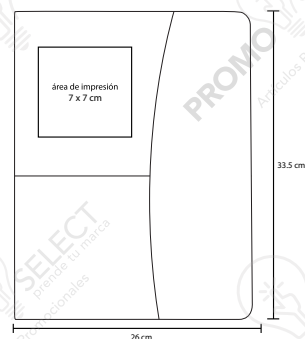

BARLOW

O 009

Carpeta de curpiel tamaño carta con cierre, block de hojas rayadas, compartimento para tarjetas y porta bóligrafo

- **MT** Curpiel
- **M** 33,5 x 26 cm
- **E** 30 Pzas
- **MI** 7 x 7 cm
- **TI** Serigrafía / Tampografía
  Grabado en seco / Láser