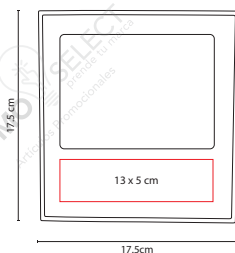

■ PRT 003

PORTARRETRATO CINDREL

Material: Plástico
Medida: 17.5 x 17.5 cm
Área de Impresión: 13 x 5 cm
Técnica de Impresión: Serigrafía
Colores: A/B/O/R/V
■ Colores GTM: A/B/R