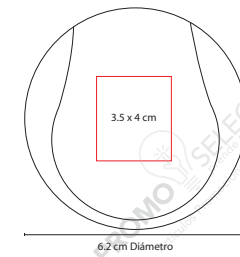

■ SOC 011-04

PELOTA ANTI-STRESS **TENNIS**

Material: PU

Medida: 6.2 cm Diámetro

Área de Impresión: 3.5 x 4 cm

Técnica de Impresión: Tampografía

Colores: Amarillo con Blanco

Colores GTM: Amarillo con Blanco