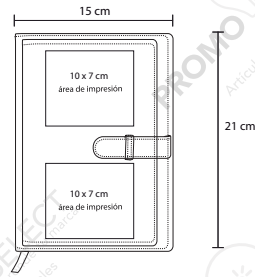

MOET

Nuevo

O 052

Libreta de poliuretano con 90 hojas rayadas

- MT Poliuretano
- M 21 x 15 cm
- E 60 Pzas
- MI 10 x 7 cm
- TI Serigrafía / Tampografía Grabado en seco / Láser

HENDRIK

Nuevo

O 053

Carpeta con cierre, portatarjeta, hojas rayadas y arillo metálico

- MT Poliéster
- M 29 x 22 cm
- E 30 Pzas
- MI 11 x 23 cm
- TI Serigrafía / Tampografía