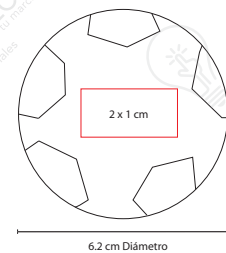

■ SOC 011-01

PELOTA ANTI-STRESS FÚTBOL

Material: PU
Medida: 6.2 cm Diámetro
Área de Impresión: 2 x 1 cm
Técnica de Impresión: Tampografía
Colores: Blanco con Negro
Colores GTM: Blanco con Negro