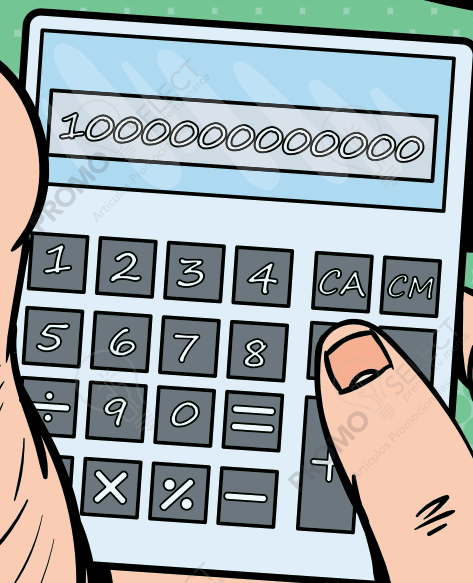

Colores: Azul y plata

Medida: 19.5 x 14.6 cm.

Área de Impresión: 5 x 1.3 cm

PROMO  **SELECT**
prende tu marca

RELOJES

28

01

17