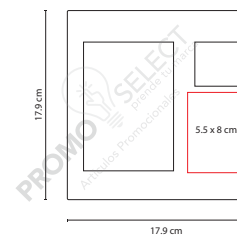

PORTARRETRATO HOPE

Material: Plástico

Medida: 17.9 x 17.9 cm

Área de Impresión: 5.5 x 8 cm

Técnica de Impresión: Serigrafía

Colores: Plata

■ Colores GTM: Plata

Portarretrato con calendario y reloj. Tamaño de la foto 9 x 13 cm. Baterías (2 pilas AAA) no incluidas.