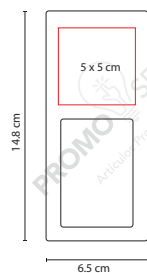

PORTARRETRATO SUITE 1

Material: Aluminio No Galvanizado

Medida: 6.5 x 14.8 cm

Área de Impresión: 5 x 5 cm

Técnica de Impresión: Pantógrafo / Serigrafía

Colores: Plata

Colores GTM: Plata

2 Posiciones: horizontal y vertical.
Tamaño de la foto 5 x 7.5 cm.