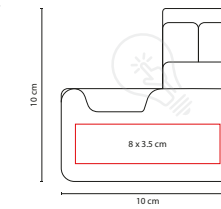

■ CAL 010

CALENDARIO MOVE IT

Material: Plástico
 Medida: 12 x 18.4 cm
 Área de Impresión: 9.5 x 2 cm
 Técnica de Impresión: Serigrafía
 Colores: Negro

Calendario con dos años.

■ CAL 100

CALENDARIO ONTUR

Material: Metal
 Medida: 10 x 10 cm Abierto
 Área de Impresión: 8 x 3.5 cm
 Técnica de Impresión: Láser / Serigrafía
 Colores: Plata
 Colores GTM: Plata