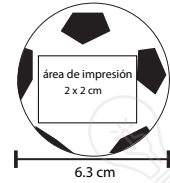

Bolígrafo: 3 x 0.5 cm.

PROMO  **SELECT**
prende tu marca

**ANTI
ESTRÉS**

SOCCER

LP 09

Pelota Antiestrés en forma de balón de futbol soccer

- MT Poliuretano
- M 6.3 cm de diámetro
- E 250 Pzas
- MI 2 x 2 cm
- TI Tampografía