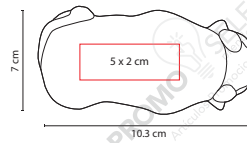

■ SOC 213

ANTI-STRESS BULLY

Material: PU
Medida: 10.3 x 7 cm
Área de Impresión: 5 x 2 cm
Técnica de Impresión: Tampografía
Colores: Negro