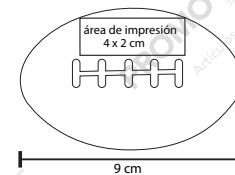

ESTRELLA

LP 12

Pelota Antiestrés en forma de estrella

- MT Poliuretano
- M 8 cm
- E 250 Pzas.
- MI 1.8 x 1.8 cm
- TI Tampografía

AMERICANO

LP 08

Pelota Antiestrés en forma de balón de futbol americano

- MT Poliuretano
- M 9 x 5.5 cm
- E 250 Pzas
- MI 4 x 2 cm
- TI Tampografía