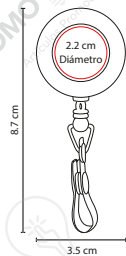

PRO 026

PORTAGAFETE BRESLE

Material: Plástico
Medida: 3.5 x 8.7 cm

Área de Impresión: 2.2 cm Diámetro
Técnica de Impresión: Goteado en Resina
Colores: Blanco

Cinta flexible de plástico de 1 m. Incluye clip porta tarjetas.