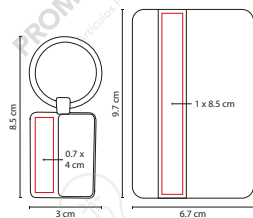

60700

SET DE ESCRITORIO VINSTRA

Material: Curpiel / Metal
Técnica de Impresión: Láser /
Serigrafía
Colores: Negro

Incluye tarjetero, llavero y caja de regalo.