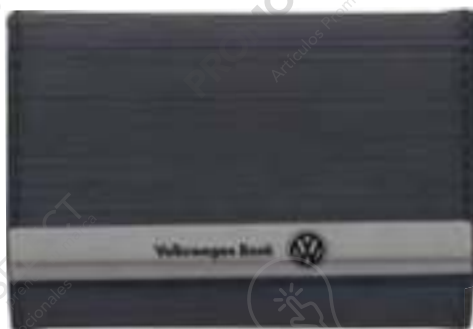

OFI020

Tarjetero rectangular con apertura vertical y acabado tipo piel.

Medidas:
9.5 x 6.3 cm

Material:
Metal y curpiel.

OFI021

Tarjetero con acabados tipo piel.

Medidas:
9.5 x 6.5 cm

Material:
Metal y curpiel.