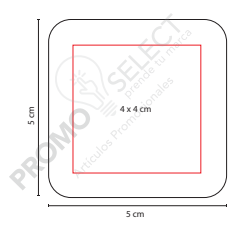

Material: PU
Medida: 5 x 5 cm
Área de Impresión: 4 x 4 cm
Técnica de Impresión: Tampografía / Serigrafía
Colores: A/O/R/V
Colores GTM: A/R/V

■ SOC 910

PELOTA ANTI-STRESS COLORFUL

Material: PU
Medida: 6.3 cm Diámetro
Área de Impresión: 3 cm Diámetro
Técnica de Impresión: Tampografía
Colores: Multicolor