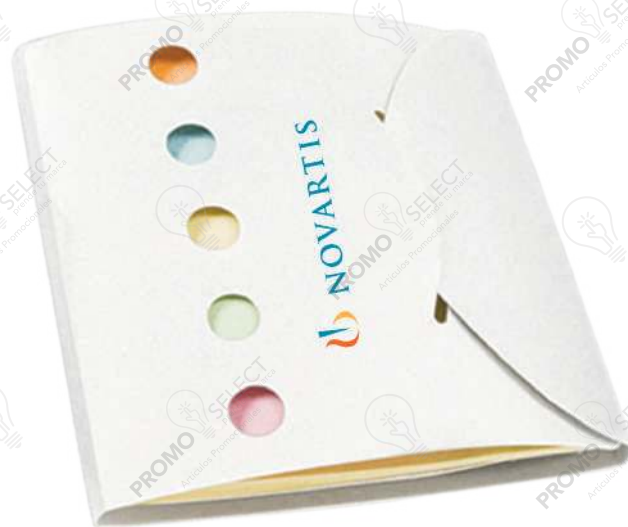

OF31313

Set de Notas Adhesivas Wallet

Set de notas en funda plástica. Incluye 5 juegos de banderitas de diferentes colores.

Dimensiones:

8.2 cm (Fren.) X 8.4 cm (Alt.) X 0.6 cm (Prof.) X 22 grs. (Peso)