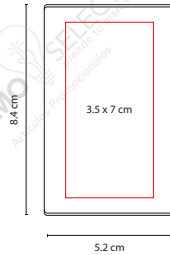

Medida: 7.2 cm Diámetro

Área de Impresión: 3 x 1 cm

Técnica de Impresión: Serigrafía

Colores: A/B/R

Colores GTM: A/B/R

7.2 cm Diámetro

B

A

Clip porta notas con imán. 30 Notas adheribles.

PORTA NOTAS

B

■ HL 6035

PORTA NOTAS VENTALL

Material: Plástico
 Medida: 5.2 x 8.4 cm
 Área de Impresión: 3.5 x 7 cm
 Técnica de Impresión: Serigrafía
 Tinta: Negra
 Colores: A/B/R
 ■ Colores GTM: A/B/R