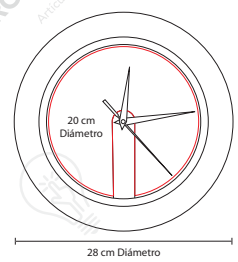

■ MK 120

RELOJ TIME CUBE

Material: Madera
 Medida: 6.2 x 6.2 cm
 Área de Impresión: 5 x 5 cm
 Técnica de Impresión: Serigrafía
 Colores: Beige

Reloj de madera con LED. Funciones: hora, alarma (se pueden programar 3 alarmas), calendario y temperatura. Baterías (3 pilas AAA) no incluidas. Incluye caja individual.

■ MK 400

RELOJ LONDON

Material: Plástico
 Medida: 28 cm Diámetro
 Área de Impresión: 20 cm Diámetro
 Técnica de Impresión: Serigrafía
 Colores: Plata
 ■ Colores GTM: Plata

Amplia área de impresión. Venta de kit listo para armar e imprimir. Batería (1 pila AA) no incluida.