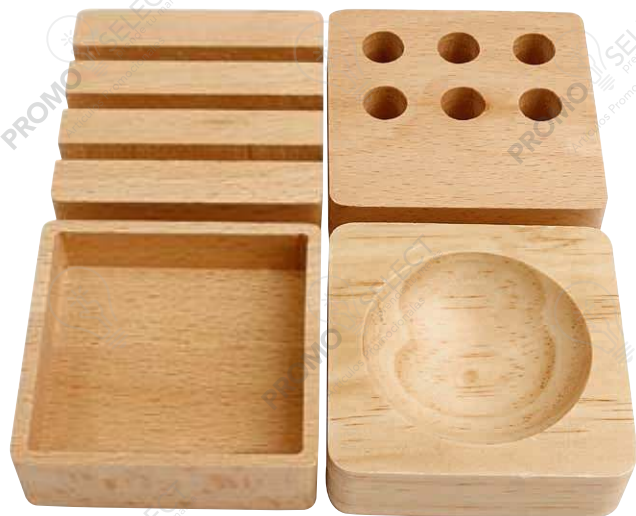

■ KTC 520

SET IZABAL

Material: Madera
Medida: 6.1 x 6.1 cm
Área de Impresión: 5 x 1.5 cm
Técnica de Impresión: Láser / Serigrafía

No incluye accesorios.

■ KTC 310

BASE CHOOYU

Material: Madera
Medida: 6.5 x 10.5 cm Base /
5 x 9.5 cm Figura
Área de Impresión: 0.7 x 5 cm Base /
1 x 2.5 cm Figura
Técnica de Impresión: Láser / Serigrafía