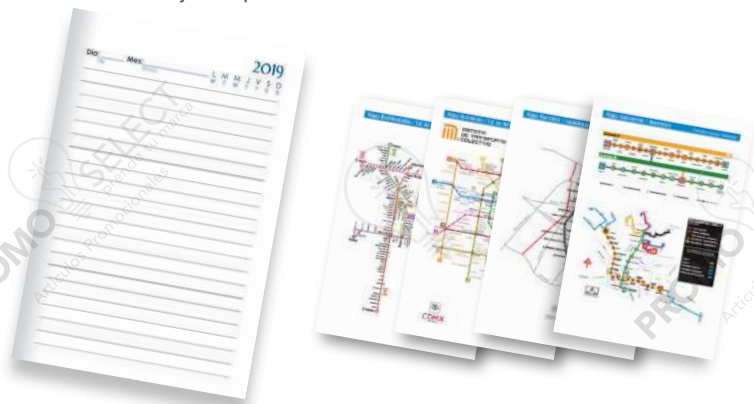

PROMO  **SELECT**
prende tu marca

AGENDAS

OFICINA

Personalice su estación de trabajo con promocionales de gran diseño y calidad.

LÍNEA DE AGENDAS CLÁSICAS 2019

Incluye mapas de:

- Mapa red del Metro y Metrobús de la CDMX
- Macrobús de Guadalajara
- Transmetro de Monterrey

MT Curpiel MD 18.8 x 25 cm EM 30 Pzas. IMPRESIÓN SE GS GL

100% Personalizable, con hojas desprendibles

**AGENDA DIARIA 2019
AD2019**

Agenda tipo cuaderno de 170 hojas (340 páginas) para escritura libre. El encabezado de cada página cuenta con espacio para anotar la fecha y día de la semana, las hojas son desprendibles. Es 100% personalizable. Incluye calendario anual, calendario perpetuo, calendarios 2018 al 2022, planeadores mensuales, días no laborables y días festivos, directorio de contactos, hojas para notas, teléfonos de emergencia, mapa red del metro y metrobús de CDMX, macrobús de Guadalajara y transmetro de Monterrey. Calendario del Programa Hoy No Circula y de Verificación Vehicular 2019.

MT Curpiel **MD** 14.7 x 21.4 cm **EM** 30 Pzas.
IMPRESIÓN SE GS GL

**AGENDA DE BOLSILLO 2019
AB2019**

Agenda semanal de bolsillo de 78 hojas (156 páginas). Incluye: planeador anual, planeadores mensuales, calendarios 2018 a 2022, días festivos y fechas importantes, directorio telefónico, notas y separador de listón.