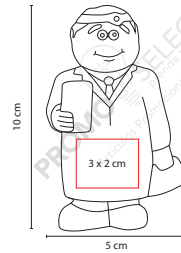

■ SOC 066

DOCTOR ANTI-STRESS

Material: PU

Medida: 5 x 10 cm

Área de Impresión: 3 x 2 cm

Técnica de Impresión: Tampografía

Colores: Blanco