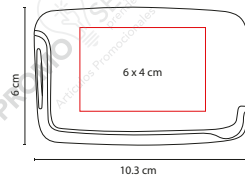

Tarjetero de aluminio con acabado textil y placa metálica.

- MT Metal / Poliéster
- M 9.5 x 6 cm
- E 500 Pzas
- MI 4 x 1 cm
- TI Tampografía / Láser

CARD

O 015

Tarjetero de aluminio

- MT Aluminio
- M 9.3 x 6 cm
- E 1000 Pzas
- MI 6 x 3 cm
- TI Serigrafía / Láser

■ M 8500

TARJETERO GLASBA

Material: Plástico
Medida: 10.3 x 6 cm

Área de Impresión: 6 x 4 cm
Técnica de Impresión: Serigrafía
Colores: Blanco

■ Colores GTM: Blanco

Tarjetero con sistema giratorio.

■ M 83500