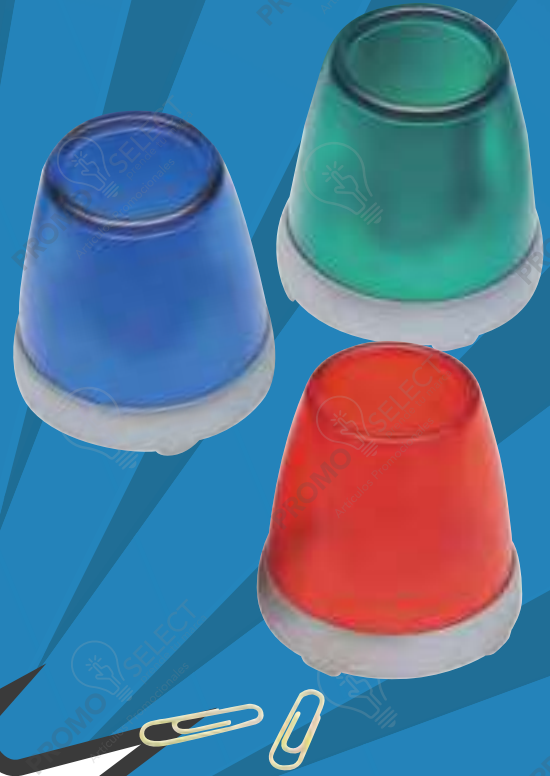

ESC 06-19 Porta Clips Volcano

Material: Plástico
Funciones: Porta clips
Tipo de Impresión: Tampografía
Colores: Azul, humo, rojo y verde
Medida: 5.8 x 5.8 cm.
Área de impresión: 4 x 3.5 cm.