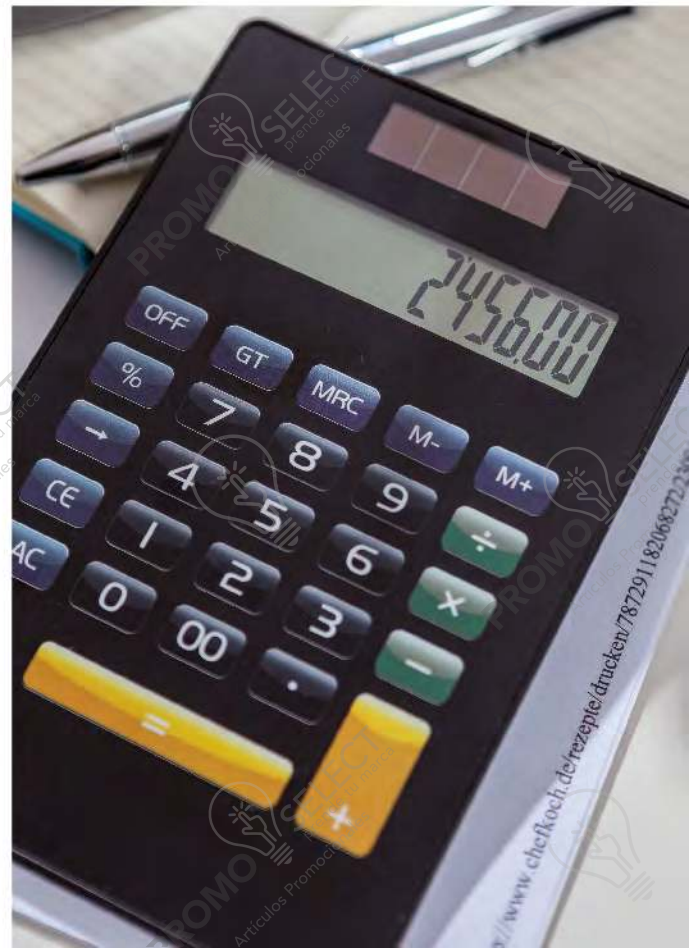

NEGRO+BLANCO

nuevo

porta lapicero

guarda clips

TRANSPARENTE+PLATA

R71

LAPICERO / RELOJ DIGITAL MULTIFUNCIÓN

10,2 x 11,8 x 5,3 cm. Plástico y aluminio. Transparente con frente metalizado desmontable. Calendario, temperatura, alarma y batería incluida.

NEGRO

R99

CALCULADORA 12 DÍGITOS

15,8 x 10,5 x 0,8 cm. Plástico. Superficie con teclas táctiles. Doble fuente de energía: solar y baterías (incluidas). Pie elevador en la parte posterior.

- SERIGRAFÍA
- TAMPOGRAFÍA
- GRABADO EN LÁSER
- GRABADO EN PANTÓGRAFO
- BORDADO
- TRANSFER
- CAJA DE REGALO

AZUL

NEGRO

ROJO

R82

RELOJ PORTARRETRATO PLEGABLE

7,2 x 10 x 7,2 cm. Plástico. Portalápices con reloj y portarretrato doble. Pila incluida.

R97

RELOJ 3 FUNCIONES