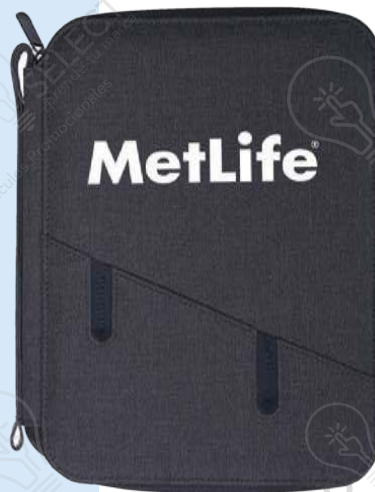

LUGANO

A2403

Moderna carpeta multiusos con cierre, con exterior e interior en tela. Incluye libreta tamaño A5 de 64 hojas rayadas (128 páginas). Cuenta con funda al frente para Smartphone, compartimento interior para tablet, 2 soportes ajustables portatáblet o portacelular, cinta elástica para Smartphone y cinta elástica para memorias USB u otros accesorios, compartimento con ventana plástica para credenciales, divisiones para tarjetas, bolsa de malla, agarradera exterior con broche de presión, así como cinta elástica para fijar bolígrafo (no incluido).

MT Poliéster 300 **D MD** 21.5 x 27.5 x 3.5 cm

EM 20 Pzas. **IMPRESIÓN SE**