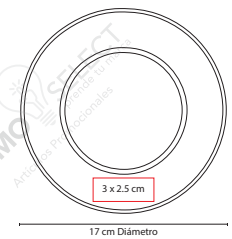

■ PRT 004

PORTARRETRATO ALBALI

Material: Aluminio
Medida: 17 cm Diámetro

Área de Impresión: 3 x 2.5 cm

Técnica de Impresión: Pantógrafo / Serigrafía
Colores: Plata

Tamaño de la foto 10 x 10 cm.