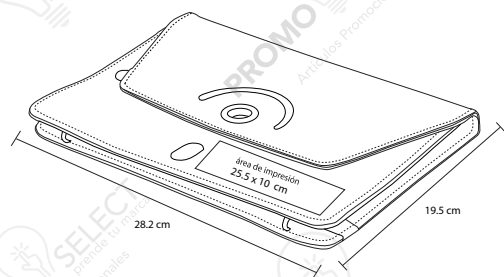

TABLEX

O 025

Porta tablet de curpiel con ganchos elásticos y sistema giratorio. Para tablet de 10"

- MT** Curpiel
- M** 19,5 x 28,2 cm
- E** 60 Pzas
- MI** 25,5 x 10 cm
- TI** Serigrafía / Tampografía Grabado en seco / Láser