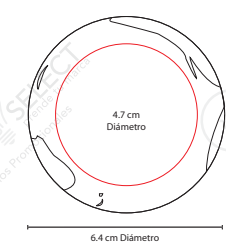

■ SOC 013 W

MUNDO PELOTA ANTI-STRESS

Material: PU
Medida: 6.4 cm Diámetro
Área de Impresión: 4.7 cm Diámetro
Técnica de Impresión: Tampografía
Colores: Azul con Verde
Colores GTM: AZUL con Verde