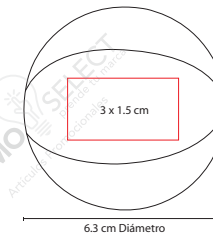

PELOTA ANTI-STRESS BEACH

Material: PU

Medida: 6.3 cm Diámetro

Área de Impresión: 3 x 1.5 cm

Técnica de Impresión: Tampografía

Colores: A/O/R/V

R

A