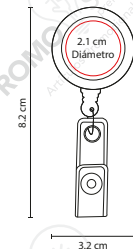

PRO 027

PORTAGAFETE RETRÁCTIL

Material: Plástico
Medida: 3.2 x 8.2 cm

Área de Impresión: 2.1 cm Diámetro
Técnica de Impresión: Goteado en Resina
Colores: A/B/N/O/R/V
Colores GTM: A/B/N/R/V