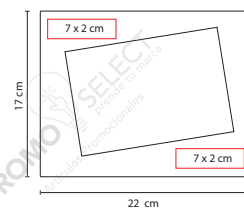

■ PRT 005

PORTARRETRATO PAGLIA

Material: Plástico

Medida: 22 x 17 cm

Área de Impresión: 7 x 2 cm

Técnica de Impresión: Serigrafía

Colores: Blanco

Colores GTM: Blanco