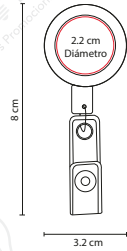

Cordón de 70 cm. Incluye clip porta tarjetas.

PRO 065

PORTAGAFETE IDENTITY

Material: Plástico
 Medida: 3.3 x 50 cm
 Área de Impresión: 2.6 cm Diámetro
 Técnica de Impresión: Goteado en Resina
 Colores: A/B/R