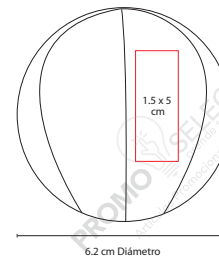

■ SOC 011-02

PELOTA ANTI-STRESS **BASKETBALL**

Material: PU

Medida: 6.2 cm Diámetro

Área de Impresión: 1.5 x 5 cm

Técnica de Impresión: Tampografía

Colores: Naranja con Negro

Colores GTM: Naranja con Negro