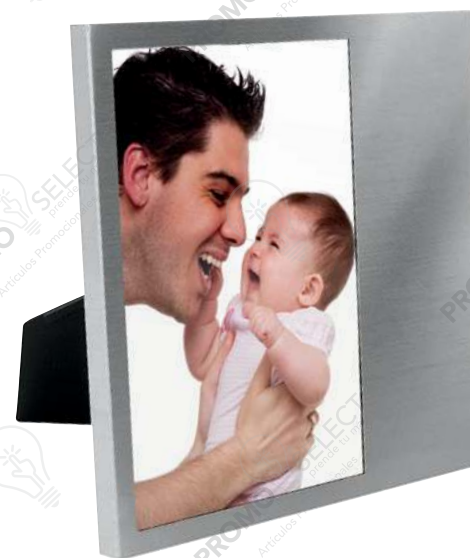

■ PRT 350

PORTARRETRATO EMOTION

Material: Aluminio No Galvanizado
Medida: 16 x 16 cm
Área de Impresión: 13 x 3.5 cm
Técnica de Impresión: Láser / Serigrafía
Colores: Plata