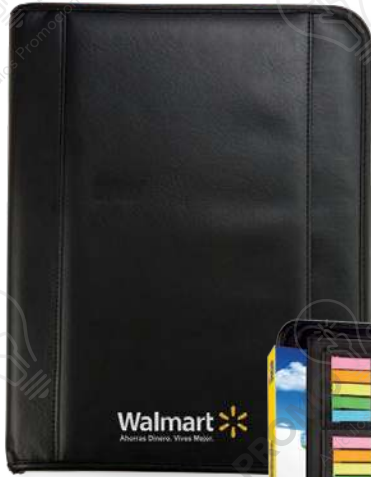

02

OMEGA OF842

Carpeta ejecutiva con cierre, block de 29 hojas rayadas, notas y banderas adhesivas, porta documentos, divisiones para tarjetas, calculadora y cinta elástica para sujetar la pluma.

MT Curpiel **MD** 25.5 x 34.4 cm
EM 15 Pzas. **IMPRESIÓN SE GS**

02

CADILLAC OFC4860

Carpeta de curpiel con block tamaño carta de 29 hojas rayadas, compartimento tipo folder para documentos, división con cierre, ventana plástica y porta credencial.

MT Curpiel **MD** 25 x 34 cm
EM 20 Pzas. **IMPRESIÓN SE GS**

02

ALFA OF843

Carpeta ejecutiva con block de 29 hojas rayadas, banderas adhesivas, compartimento para documentos, porta tarjetas y cinta elástica para sujetar la pluma.

MT Curpiel **MD** 24.6 x 31.7 cm
EM 15 Pzas. **IMPRESIÓN SE GS**

02

ÉPSILON OF4934

Carpeta de curpiel tamaño carta con block de 20 hojas rayadas, compartimento lateral para papeles y documentos.

MT Curpiel **MD** 24.5 x 32 cm
EM 20 Pzas. **IMPRESIÓN SE GS**