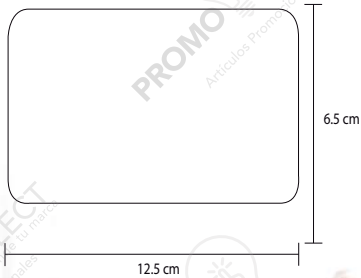

WAKE

O 042

Reloj digital con apariencia de madera.
Con fuente de alimentación de baterías AAA (no incluidas), o USB.

- MT Madera
- M 12,5 x 6,5 cm
- E 60 Pzas
- MI 9 x 3,5 cm
- TI Serigrafía / Tampografía Láser