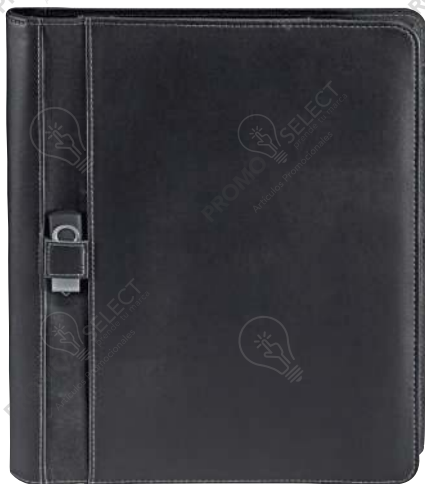

ENTREGA
15
DÍAS
MÁS RÁPIDO

OF61153 Carpeta Stratford

Arillo para bolígrafo o USB en tapa frontal y organizador interior. Ranuras para seis tarjetas de presentación. Ventana transparente para identificación. Bolsillo para archivos reforzado, bloc de notas tamaño carta.

Dimensiones:

24.4 cm (Fren.) X 31.4 cm (Alt.) X 2.2 cm (Prof.)