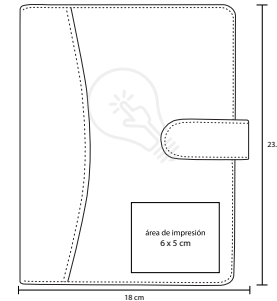

- MT Poliuretano
- M 21 x 15 cm
- E 60 Pzas
- MI 10 x 7 cm
- TI Serigrafía / Tampografía Grabado en seco / Láser

HENDRIK

Nuevo

O 053

Carpeta con cierre, portatarjeta, hojas rayadas y arillo metálico

- MT Poliéster
- M 29 x 22 cm
- E 30 Pzas
- MI 11 x 23 cm
- TI Serigrafía / Tampografía