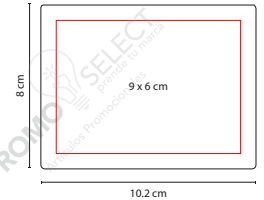

Medida: 7.2 cm Diámetro

Área de Impresión: 3 x 1 cm

Técnica de Impresión: Serigrafía

Colores: A/B/R

Colores GTM: A/B/R

7.2 cm Diámetro

B

A

R

A

Incluye mini bolígrafo,
 20 notas adhesivas amarillas y bandera de 3 colores.

R

■ HL 6570

PORTA NOTAS ANDES

Material: Cartón
 Medida: 10.2 x 8 cm
 Área de Impresión: 9 x 6 cm
 Técnica de Impresión: Serigrafía
 Colores: A/N/R