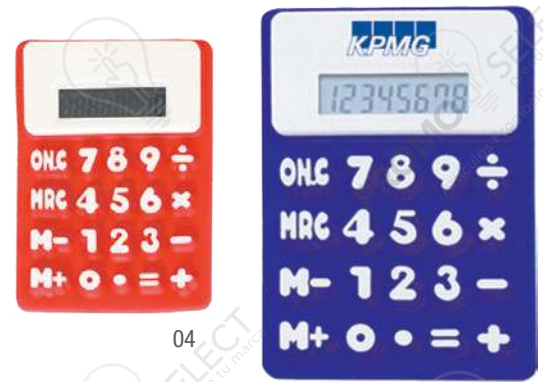

SILICÓN RC04

Calculadora flexible con botones gigantes e imán para colocar en superficies metálicas. Batería incluida. Presentación: caja en color blanco.

MT Silicón MD 9.7 x 15.5 x 0.8 cm
EM 50 Pzas. IMPRESIÓN TM SE