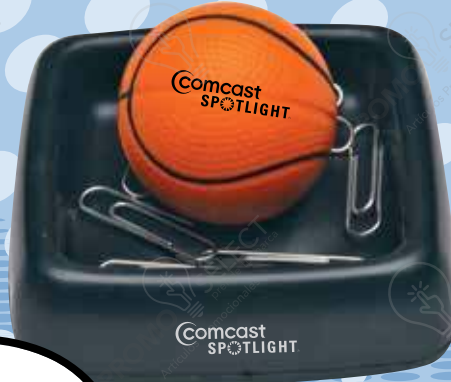

SPORTS PROMOCIONALES CON TEMA DEPORTIVO

DEP 01-19

Hip Clip Holder

Material: PU (poliuretano)

Funciones: Antiestrés y porta clip imantado

Tipo de Impresión: Tampografía

Colores: AME, BSB, BSK, GLF, SOC, TEN.

Medida:

Charola: 7.5 x 7.5 cm.

Pelota: 4.3 cm de diámetro

Área de impresión:

Charola: 1.2 x 6 cm.

Pelota: 2 x 2 cm