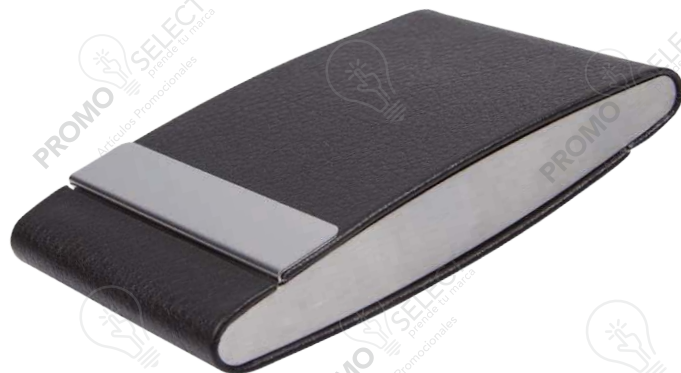

■ M 83400

TARJETERO KOZE

Material: Curpiel / Metal
Medida: 6.4 x 9.5 cm
Área de Impresión: 5 x 5 cm Curpiel /
5 x 0.8 cm Metal
Técnica de Impresión: Láser /
Serigrafía / Termograbado
Colores: Negro