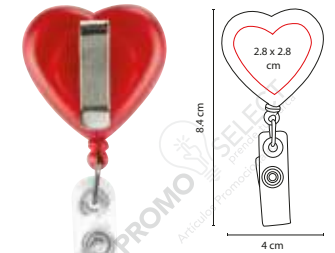

R

Cordón 90 cm. Incluye clip porta tarjetas.

PORTAGAFETES