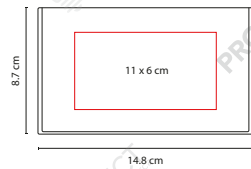

Incluye porta plumas, clips, 150 notas adhesibles amarillas, 50 hojas de notas blancas, 100 hojas de notas multicolor y banderas de 5 colores.

PORTA NOTAS

HL 6655

ESTUCHE CON PORTA NOTAS - CALENDARIO

Material: Plástico
 Medida: 14.8 x 8.7 cm
 Área de Impresión: 11 x 6 cm
 Técnica de Impresión: Serigrafía
 Colores: Negro
 Colores GTM: Negro