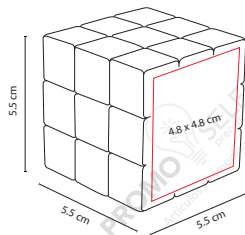

■ SOC 029

CUBO MULTICOLOR ANTI-STRESS

Material: PU

Medida: 5.5 x 5.5 cm

Área de Impresión: 4.8 x 4.8 cm

Técnica de Impresión: Serigrafía

Colores: Blanco y 5 Colores

5 Caras de color y una cara blanca para impresión.