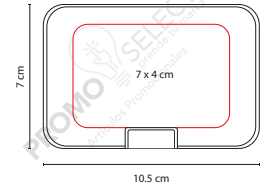

Tarjetero de aluminio con acabado textil y placa metálica.

- MT Metal / Poliéster
- M 9.5 x 6 cm
- E 500 Pzas
- MI 4 x 1 cm
- TI Tampografía / Láser

CARD

O 015

Tarjetero de aluminio

- MT Aluminio
- M 9.3 x 6 cm
- E 1000 Pzas
- MI 6 x 3 cm
- TI Serigrafía / Láser

■ M 8500

TARJETERO GLASBA

Material: Plástico
Medida: 10.3 x 6 cm

Área de Impresión: 6 x 4 cm
Técnica de Impresión: Serigrafía
Colores: Blanco

■ Colores GTM: Blanco

Tarjetero con sistema giratorio.

■ M 83500

TARJETERO SAVE

Material: Plástico / Aluminio
Medida: 10.5 x 7 cm

Área de Impresión: 7 x 4 cm
Técnica de Impresión: Láser / Serigrafía
Colores: Plata

■ Colores GTM: Plata

Con 6 espacios para tarjetas.

TARJETEROS