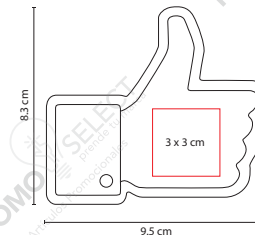

Área de Impresión: 3 x 3 cm

Técnica de Impresión: Serigrafía

Colores: Azul con Blanco

Colores GTM: Azul con Blanco

ANTI-STRESS

STR020

Antiestrés en forma de pelota de tenis

MEDIDA: 6 CM DIÁMETRO