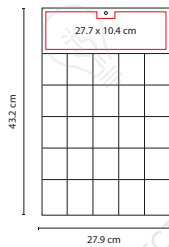

Calendario vertical 2019. Incluye días festivos, recordatorio de pagos y notas.