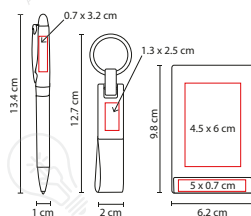

Incluye llavero, tarjetero, bolígrafo y estuche.