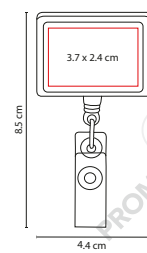

Medida: 4.4 x 8.5 cm

Área de Impresión: 3.7 x 2.4 cm

Técnica de Impresión: Goteado en Resina

Colores: A/B/R

Colores GTM: A/B/R

B

A

Cordón de 85 cm. Incluye clip porta tarjetas.