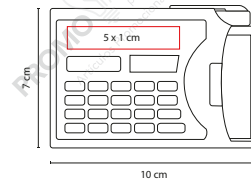

■ CT 1630

CALCULADORA WALLET

Material: Plástico
Medida: 10 x 7 cm
Área de Impresión: 5 x 1 cm
Técnica de Impresión: Serigrafía
Colores: Plata con Negro