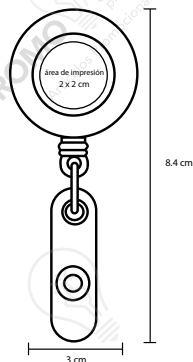

SENSI

O 004

Yoyo porta gafete de color sólido

- **MT** Plástico
- **M** 8,4 x 3 cm
- **E** 2000 Pzas
- **MI** 2 x 2 cm
- **TI** Tampografía / Gota de resina