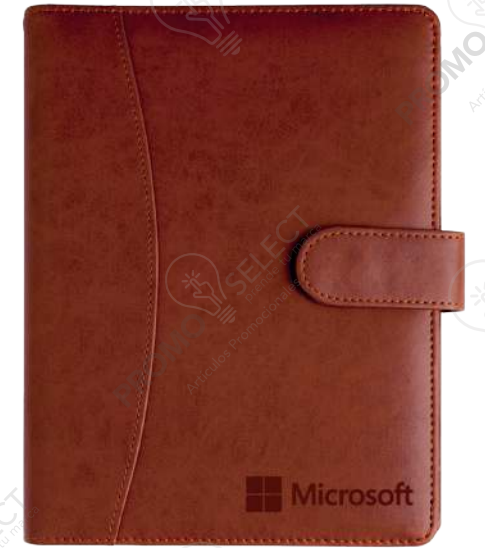

TALENT

O 008

Carpeta de curpiel con cierre de broche, hojas rayadas y arillo metálico

- MT Curpiel
- M 23.5 x 18 cm
- E 50 Pzas
- MI 6 x 5 cm
- TI Serigrafía / Tampografía Grabado en seco / Láser

BARLOW

O 009