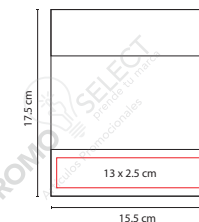

2 Posiciones: horizontal y vertical. Tamaño de la foto 10 x 15 cm.

HOGAR

PORTARRETRATOS

454