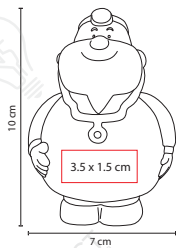

■ SOC 220

ANTI-STRESS OFICIOS

Material: PU

Medida: 7 x 10 cm

Área de Impresión: 3.5 x 1.5 cm

Técnica de Impresión: Tampografía

Colores: 01/02/03

01
DOCTOR

■ SOC 066

DOCTOR ANTI-STRESS

Material: PU

Medida: 5 x 10 cm

Área de Impresión: 3 x 2 cm

Técnica de Impresión: Tampografía

Colores: Blanco

■ SOC 900

ANTI-STRESS WORK

Material: PU

Medida: 7 x 4.5 cm

Área de Impresión: 3 x 2 cm

Técnica de Impresión: Tampografía

Colores: Amarillo