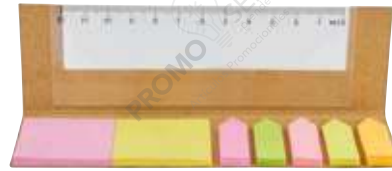

HL 6030

PORTA NOTAS LULE

Material: Cartón / Papel / Plástico
Medida: 16 x 5 cm
Área de Impresión: 14 x 1.5 cm
Técnica de Impresión: Serigrafía
Colores: Beige