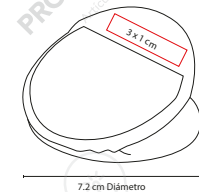

Medida: 7.2 cm Diámetro

Área de Impresión: 3 x 1 cm

Técnica de Impresión: Serigrafía

Colores: A/B/R

Colores GTM: A/B/R

7.2 cm Diámetro

B

A