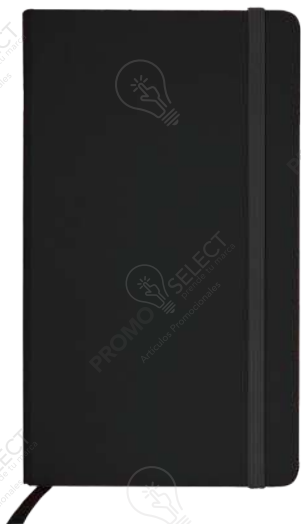

Kits de regalo

KA10009 Kit Tycoon

Kit de regalo, incluye libreta tamaño A5, bolígrafo metálico y llavero metálico con caja de cartón color negro.

Dimensiones:

23 cm (Fren.) x 23 cm (Alt.) X 3.5 cm (Prof.)

KA10007 Kit Connect

Kit de regalo, incluye powerbank Flat de 2500 mAh, bolígrafo plástico y sujetador Stand pop con caja de cartón color negro.

Dimensiones:

14 cm (Fren.) X 19 cm (Alt.) X 2.7 cm (Prof.)