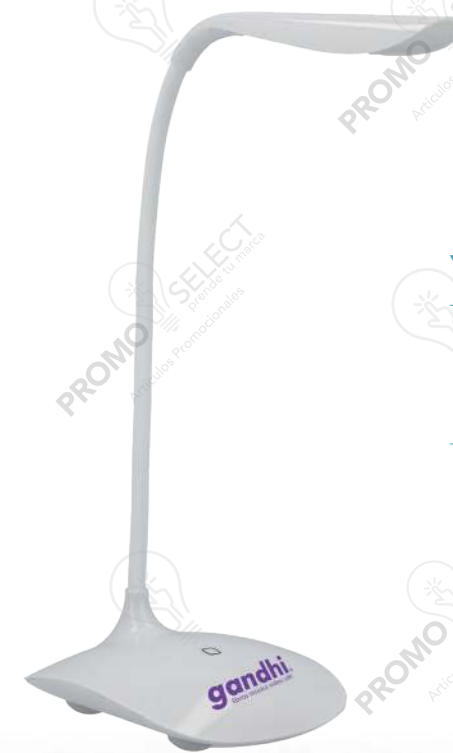

YUGA

O 044

Lámpara de plástico con tecnología de encendido táctil, luz LED.

- MT Plástico
- M 38 X 10,3 cm
- E 60 Pzas
- MI 4 x 15 cm
- TI Tampografía