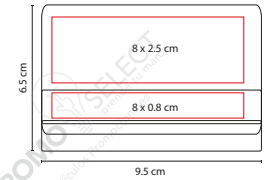

■ M 83450

TARJETERO HAUT

Material: Curpiel / Metal
Medida: 9.5 x 6.5 cm
Área de Impresión: 8 x 2.5 cm Curpiel /
8 x 0.8 cm Metal
Técnica de Impresión: Láser /
Serigrafía / Termograbado
Colores: Café