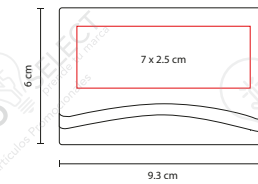

■ M 86114-5

TARJETERO PRAZA

Material: Aluminio

Medida: 9.3 x 6 cm

Área de Impresión: 7 x 2.5 cm

Técnica de Impresión: Láser / Pantógrafo / Serigrafía

Colores: Plata