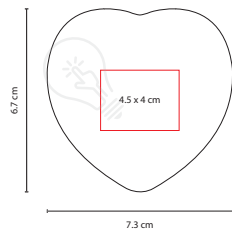

■ SOC 011-07

CARITA FELIZ ANTI-STRESS

Material: PU

Medida: 6 cm Diámetro

Área de Impresión: 5 cm Diámetro

Técnica de Impresión: Tampografía

Colores: Amarillo

Colores GTM: Amarillo