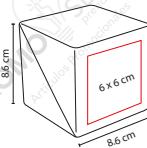

Incluye porta plumas y diferentes notas adhesibles: 500 de diferente color, 25 amarillas y banderas de colores.