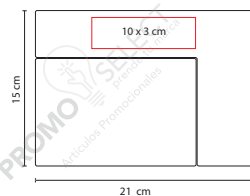

Posición horizontal para 2 fotos, frente y vuelta. Tamaño de la foto 15 x 10 cm.