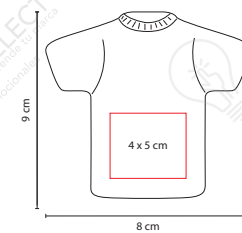

■ SOC 061

ANTI-STRESS CAMISETA

Material: PU
Medida: 8 x 9 cm
Área de Impresión: 4 x 5 cm
Técnica de Impresión: Tampografía
Colores: Blanco