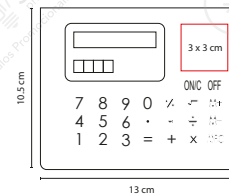

Calculadora solar de 8 dígitos. Incluye notas adhesibles, banderas de colores y calendario con dos años.