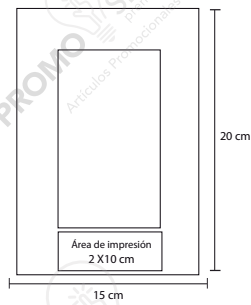

Impresión en tampografía.

Medidas: 8x5 cm.

Área de impresión: 2x2 cm.

PROMO  **SELECT**
prende tu marca

**PORTA
RETRATOS**

LITY

0 049

Portaretrato de madera con vidrio de 10 x 15 cm.