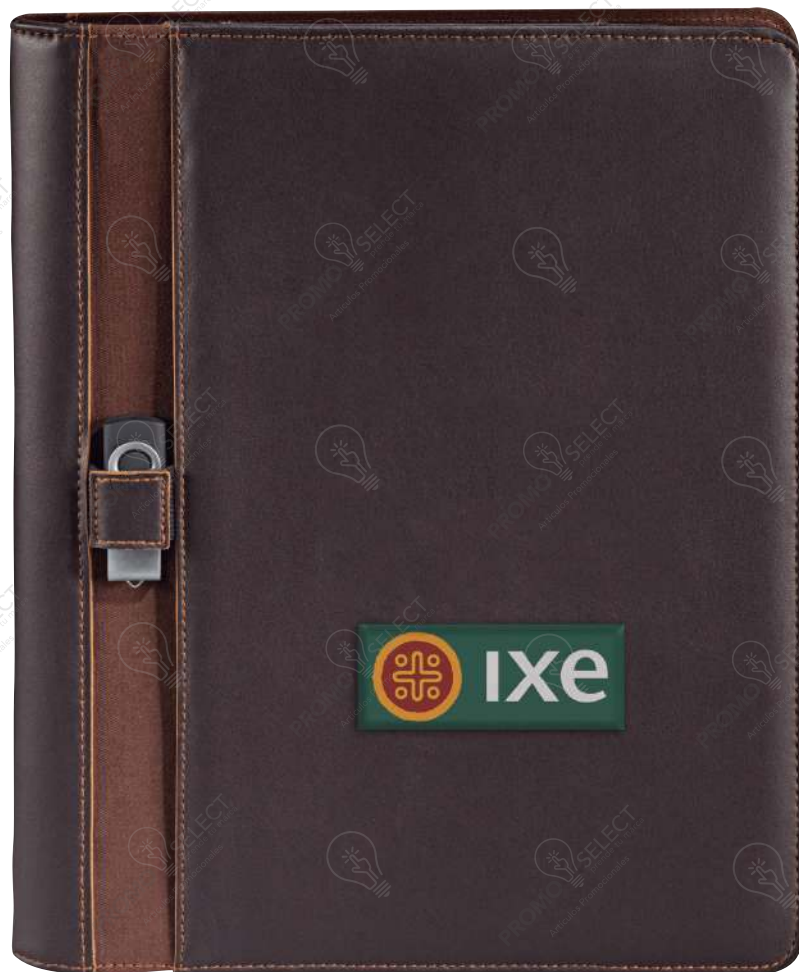

ENTREGA
15
DÍAS
MÁS RÁPIDO

OF61153 Carpeta Stratford

Arillo para bolígrafo o USB en tapa frontal y organizador interior. Ranuras para seis tarjetas de presentación. Ventana transparente para identificación. Bolsillo para archivos reforzado, bloc de notas tamaño carta.

Dimensiones:

24.4 cm (Fren.) X 31.4 cm (Alt.) X 2.2 cm (Prof.)