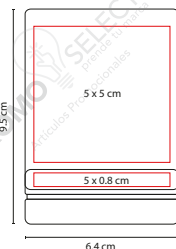

■ M 83964

TARJETERO VEKONY

Material: Aluminio

Medida: 9.3 x 5.9 cm

Área de Impresión: 7 x 3 cm

Técnica de Impresión: Láser / Pantógrafo / Serigrafía

Colores: Plata

Colores GTM: Plata

Tarjetero vertical. Mecanismo "Pop up" para desplegar tarjetas.
Sistema anti robo RFID.

■ M 86114-5

TARJETERO PRAZA

Material: Aluminio

Medida: 9.3 x 6 cm

Área de Impresión: 7 x 2.5 cm

Técnica de Impresión: Láser / Pantógrafo / Serigrafía

Colores: Plata

■ M 83400

TARJETERO KOZE

Material: Curpiel / Metal
 Medida: 6.4 x 9.5 cm
 Área de Impresión: 5 x 5 cm Curpiel /
 5 x 0.8 cm Metal
 Técnica de Impresión: Láser /
 Serigrafía / Termograbado
 Colores: Negro

Tarjetero vertical. Doble compartimento.

■ M 83750

TARJETERO NOSHAQ

Material: Aluminio / Plástico
 Medida: 10.5 x 7 cm
 Área de Impresión: 7 x 4 cm
 Técnica de Impresión: Láser / Serigrafía
 Colores: Plata