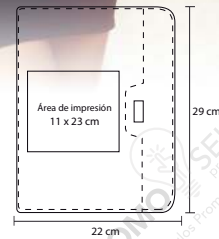

- MT Poliuretano
- M 21 x 15 cm
- E 60 Pzas
- MI 10 x 7 cm
- TI Serigrafía / Tampografía Grabado en seco / Láser

HENDRIK

Nuevo

O 053

Carpeta con cierre, portatarjeta, hojas rayadas y arillo metálico

- MT Poliéster
- M 29 x 22 cm
- E 30 Pzas
- MI 11 x 23 cm
- TI Serigrafía / Tampografía