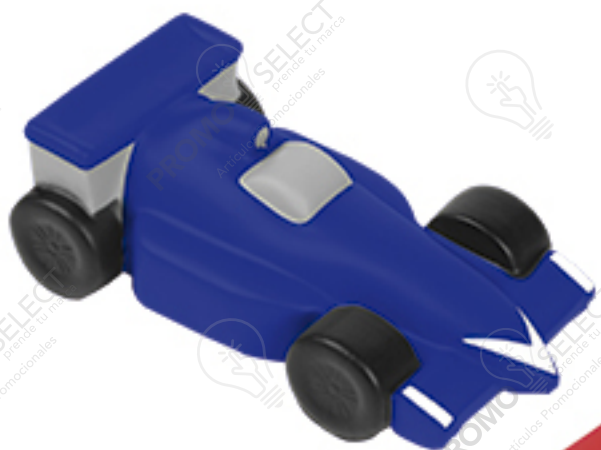

ANTIESTRÉS

SB-018

AUTO F1 ANTIESTRÉS

Figura antiestrés de auto de carreras tipo formula uno, fabricada en poliuretano.

Colores: Azul, amarillo y rojo.

Impresión en tampografía.

Medidas: 5.8x11 cm.

Área de impresión: 1x3 cm.