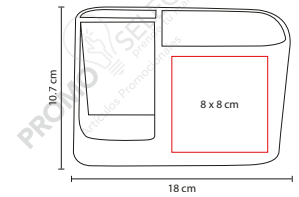

■ KTC 500

MULTI ORGANIZADOR HANSEL

Material: Curpiel

Medida: 18 x 10.7 cm

Área de Impresión: 8 x 8 cm

Técnica de Impresión: Láser / Serigrafía

Colores: Café

Incluye 3 compartimentos en diferentes tamaños.