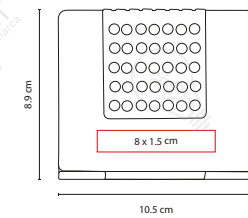

Calendario universal.