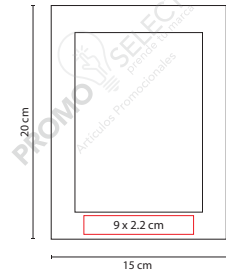

2 Posiciones: horizontal y vertical. Tamaño de la foto 9 x 13.5 cm.

HOGAR

PORTARRETRATOS