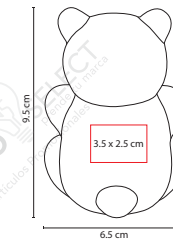

■ SOC 213

ANTI-STRESS BULLY

Material: PU
 Medida: 10.3 x 7 cm
 Área de Impresión: 5 x 2 cm
 Técnica de Impresión: Tampografía
 Colores: Negro

■ SOC 212

ANTI-STRESS OSITO RELAX

Material: PU
 Medida: 6.5 x 9.5 cm
 Área de Impresión: 3.5 x 2.5 cm
 Técnica de Impresión: Tampografía
 Colores: A/B/R