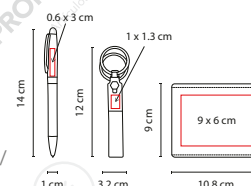

Colores GTM: Negro

Incluye llavero, tarjetero, bolígrafo y estuche.

61500

SET PLITVICE

Material: Curpiel / Metal
 Técnica de Impresión: Grabado Espejo / Láser / Serigrafía

Tinta: Negra

Colores: Negro

Incluye bolígrafo, llavero y cartera con organizador de tarjetas y credenciales. Compartimento doble para billetes.