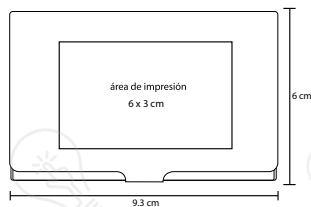

Tarjetero de aluminio con acabado textil y placa metálica.

- MT Metal / Poliéster
- M 9.5 x 6 cm
- E 500 Pzas
- MI 4 x 1 cm
- TI Tampografía / Láser

CARD

O 015

Tarjetero de aluminio

- MT Aluminio
- M 9.3 x 6 cm
- E 1000 Pzas
- MI 6 x 3 cm
- TI Serigrafía / Láser

■ M 8500

TARJETERO GLASBA

Material: Plástico
Medida: 10.3 x 6 cm

Área de Impresión: 6 x 4 cm
Técnica de Impresión: Serigrafía
Colores: Blanco

■ Colores GTM: Blanco

Tarjetero con sistema giratorio.

■ M 83500