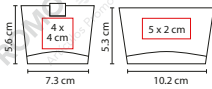

■ **61300**

MULTI ORGANIZADOR **SANTAREN**

Material: Plástico
Técnica de Impresión: Serigrafía
Colores: Blanco con Gris

Incluye despachador de clips, porta plumas, despachador doble para pines y caja de regalo.