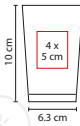

■ **61300**

MULTI ORGANIZADOR **SANTAREN**

Material: Plástico
Técnica de Impresión: Serigrafía
Colores: Blanco con Gris

Incluye despachador de clips, porta plumas, despachador doble para pines y caja de regalo.