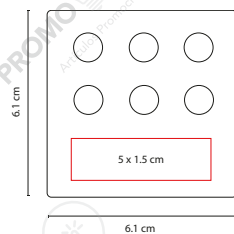

■ KTC 520

SET IZABAL

Material: Madera
Medida: 6.1 x 6.1 cm
Área de Impresión: 5 x 1.5 cm
Técnica de Impresión: Láser / Serigrafía

No incluye accesorios.