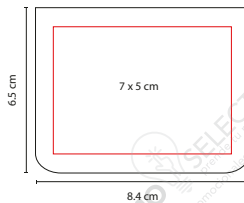

V

HL 040

PORTA NOTAS ERIA

Material: Cartón

Medida: 8.4 x 6.5 cm

Área de Impresión: 7 x 5 cm

Técnica de Impresión: Serigrafía

Colores: A/BE/N/O/R/V

N

BE

O

A

R

Incluye 160 hojas de notas.

N

HL 6560

BLOCK DE NOTAS ADDAR

Material: PVC

Medida: 8 x 11 cm

Área de Impresión: 7 x 2.5 cm

Técnica de Impresión: Serigrafía

Colores: A/N/R

R

A

Incluye 400 hojas de notas.

R

HL 6500

CLIP PORTA NOTAS CARVI

Material: Plástico

Medida: 7.2 cm Diámetro

Área de Impresión: 3 x 1 cm

Técnica de Impresión: Serigrafía

Colores: A/B/R

Colores GTM: A/B/R

7.2 cm Diámetro

B

A

Clip porta notas con imán. 30 Notas adheribles.

PORTA NOTAS