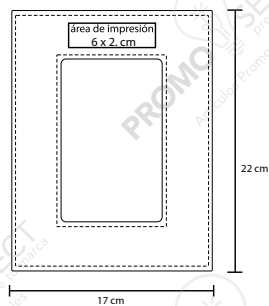

LITY

0 049

Portaretrato de madera con vidrio de 10 x 15 cm.

- **MT** Madera
- **M** 20 x 15 cm
- **E** 48 Pzas
- **MI** 10 x 2 cm
- **TI** Tampografía / Láser