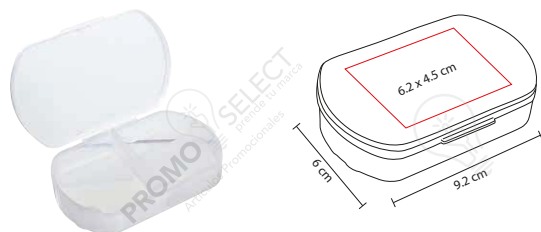

Contiene: Engrapadora, perforadora, despachador de cinta y quita grapas.

PRO 055

PORTA CLIPS IMANTADO ANTI-STRESS

Material: Plástico

Medida: 8.7 x 2.3 cm

Área de Impresión: 5 x 1.2 cm

Técnica de Impresión: Serigrafía