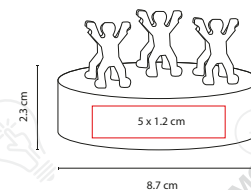

Incluye 8 clips.