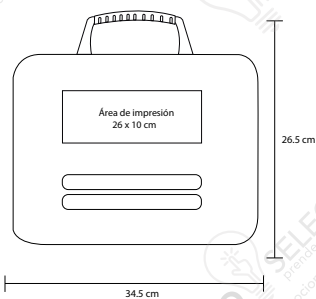

ARICHE

BL 029

Porta-laptop rígido, con separador interno y asas de goma.

- MT Poliéster
- M 34,5 x 26,5 cm
- E 50 Pzas
- MI 26 x 10 cm
- TI Serigrafía