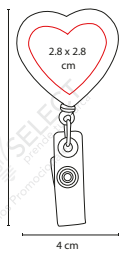

Cordón 90 cm. Incluye clip porta tarjetas.

PORTAGAFETES