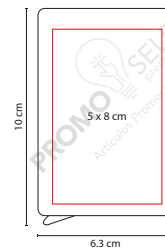

TARJETERO SAVE

Material: Plástico / Aluminio
Medida: 10.5 x 7 cm

Área de Impresión: 7 x 4 cm
Técnica de Impresión: Láser / Serigrafía
Colores: Plata

■ Colores GTM: Plata

Con 6 espacios para tarjetas.

TARJETEROS

■ M 83964

TARJETERO VEKONY

Material: Aluminio

Medida: 9.3 x 5.9 cm

Área de Impresión: 7 x 3 cm

Técnica de Impresión: Láser / Pantógrafo / Serigrafía

Colores: Plata

Colores GTM: Plata

■ M 83230

TARJETERO KALI

Material: Aluminio

Medida: 6.3 x 10 cm

Área de Impresión: 5 x 8 cm

Técnica de Impresión: Láser / Pantógrafo / Serigrafía

Colores: Gris

Colores GTM: Gris

Tarjetero vertical. Mecanismo "Pop up" para desplegar tarjetas.
Sistema anti robo RFID.

■ M 86114-5

TARJETERO PRAZA

Material: Aluminio

Medida: 9.3 x 6 cm

Área de Impresión: 7 x 2.5 cm

Técnica de Impresión: Láser / Pantógrafo / Serigrafía