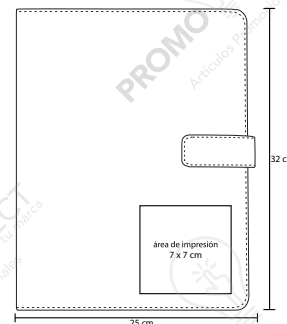

ROYAL

O 010

Carpeta de curpiel tamaño carta con block de rayas, compartimento para tarjetas, porta bóligrafo y cierre magnético

- **MT** Curpiel
- **M** 25 x 32 cm
- **E** 50 Pzas
- **MI** 7 x 7 cm
- **TI** Serigrafía / Tampografía
  Grabado en seco / Láser