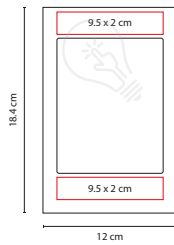

Calendario con dos años.