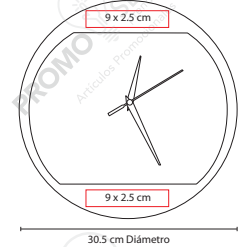

■ MK 500

RELOJ OSSIAN

Material: Aluminio / Plástico
Medida: 30.5 cm Diámetro
Área de Impresión: 9 x 2.5 cm
Técnica de Impresión: Láser / Serigrafía
Colores: B/N
■ Colores GTM: B/N