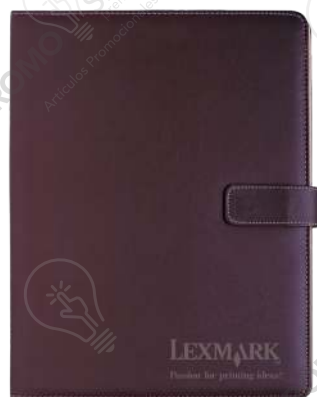

ROYAL

O 010

Carpeta de curpiel tamaño carta con block de rayas, compartimento para tarjetas, porta bóligrafo y cierre magnético

- **MT** Curpiel
- **M** 25 x 32 cm
- **E** 50 Pzas
- **MI** 7 x 7 cm
- **TI** Serigrafía / Tampografía
  Grabado en seco / Láser