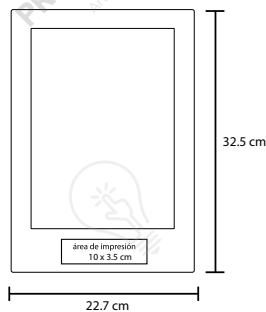

VINTAGE

O 017

Reloj de pared rectangular. Utiliza una batería AA (no incluida)

- MT Plástico
- M 22.7 x 32.5 cm
- E 20 Pzas
- MI 10 x 3.5 cm
- TI Serigrafía / Tampografía

OTON

O 043

Porta retrato con reloj digital y lapicera.

- MT Plástico
- M 14.5 x 14 cm
- E 100 Pzas
- MI 6 x 3 cm
- TI Tampografía / Serigrafía