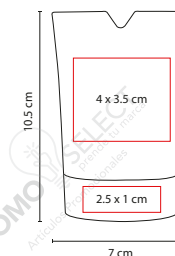

Base desprendible con compartimento para clips y soporte para smartphone.