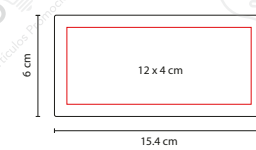

HL 61200

PORTA NOTAS INZIA

Material: Cartón / Papel
Medida: 15.4 x 6 cm
Área de Impresión: 12 x 4 cm
Técnica de Impresión: Serigrafía
Tinta: Negra
Colores: Beige
Colores GTM: Beige