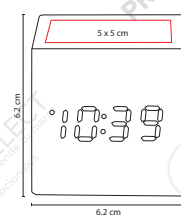

Reloj de madera con LED. Funciones: hora, alarma (se pueden programar 3 alarmas), calendario y temperatura. Baterías (3 pilas AAA) no incluidas. Incluye caja individual.