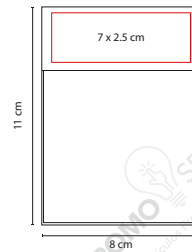

V

HL 040

PORTA NOTAS ERIA

Material: Cartón

Medida: 8.4 x 6.5 cm

Área de Impresión: 7 x 5 cm

Técnica de Impresión: Serigrafía

Colores: A/BE/N/O/R/V

N

BE

O

A

R

Incluye 160 hojas de notas.

N

HL 6560

BLOCK DE NOTAS ADDAR

Material: PVC

Medida: 8 x 11 cm

Área de Impresión: 7 x 2.5 cm

Técnica de Impresión: Serigrafía

Colores: A/N/R

R

A

Incluye 400 hojas de notas.

R

HL 6500

CLIP PORTA NOTAS CARVI

Material: Plástico

Medida: 7.2 cm Diámetro

Área de Impresión: 3 x 1 cm

Técnica de Impresión: Serigrafía

Colores: A/B/R

Colores GTM: A/B/R

7.2 cm Diámetro

B

A

Clip porta notas con imán. 30 Notas adheribles.

PORTA NOTAS