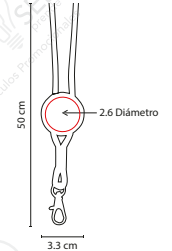

Cordón de 70 cm. Incluye clip porta tarjetas.

PRO 065

PORTAGAFETE IDENTITY

Material: Plástico
 Medida: 3.3 x 50 cm
 Área de Impresión: 2.6 cm Diámetro
 Técnica de Impresión: Goteado en Resina
 Colores: A/B/R