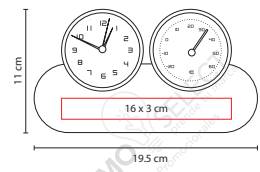

Material: Aluminio / Plástico Imitación Madera
 Medida: 19.5 x 11 cm
 Área de Impresión: 16 x 3 cm
 Técnica de Impresión: Serigrafía
 Colores: Café
 ■ Colores GTM: Café

Funciones: reloj, alarma y termómetro. Batería (1 pila AA) incluida.