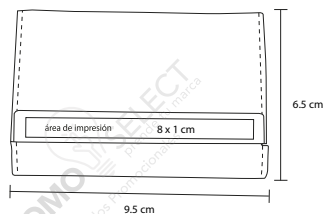

HIGH

O 027

Set ejecutivo: incluye llavero metálico, tarjetero, bolígrafo y estuche de regalo

- MT Curpiel
- M 6.5 x 9.5 cm
- E 100 Pzas
- MI 8 x 1 cm
- TI Serigrafía / Tampografía / Láser