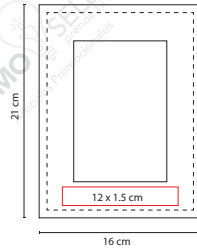

■ PRT 010

PORTARRETRATO DEVON

Material: Curpiel
Medida: 16 x 21 cm

Área de Impresión: 12 x 1,5 cm

Técnica de Impresión: Láser / Serigrafía
Colores: Café

2 Posiciones: horizontal y vertical. Tamaño de la foto 10 x 15 cm.