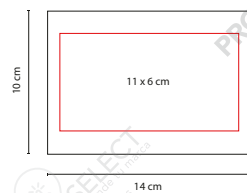

Incluye bolígrafo ecológico, regla de 12 cm, 100 hojas de notas blancas, 25 notas adheribles beige y banderas de 5 colores.