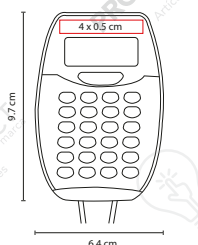

MT Aluminio MD 9.5 x 6.5 x 0.8 cm
EM 100 Pzas. IMPRESIÓN SE GL TM

ECOLÓGICA

LIBRETA ANTLIA HL 2040

Libreta con 70 Hojas de raya.
Incluye bolígrafo ecológico y espiral metálico doble.

CT 150

CALCULADORA COLGABLE ENCORE

Material: Plástico
Medida: 6.4 x 9.7 cm
Área de Impresión: 4 x 0.5 cm
Técnica de Impresión: Tampografía
Colores: A/N/R

Colores GTM: A/N/R

Calculadora de 8 dígitos. Incluye cordón de 48 cm. Batería solar.