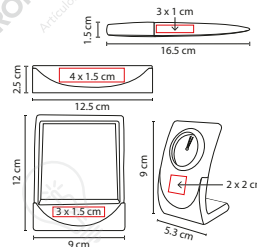

Incluye reloj, porta notas (100 hojas), abrecartas, tarjetero y caja de regalo.