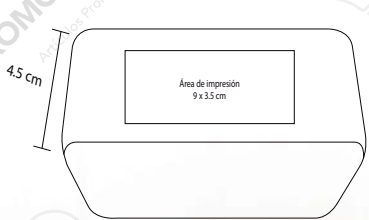

WAKE

O 042

Reloj digital con apariencia de madera.
Con fuente de alimentación de baterías AAA (no incluidas), o USB.

- MT Madera
- M 12,5 x 6,5 cm
- E 60 Pzas
- MI 9 x 3,5 cm
- TI Serigrafía / Tampografía Láser