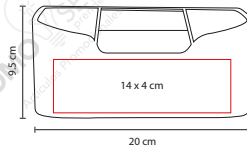

Incluye 5 compartimentos en diferentes tamaños.