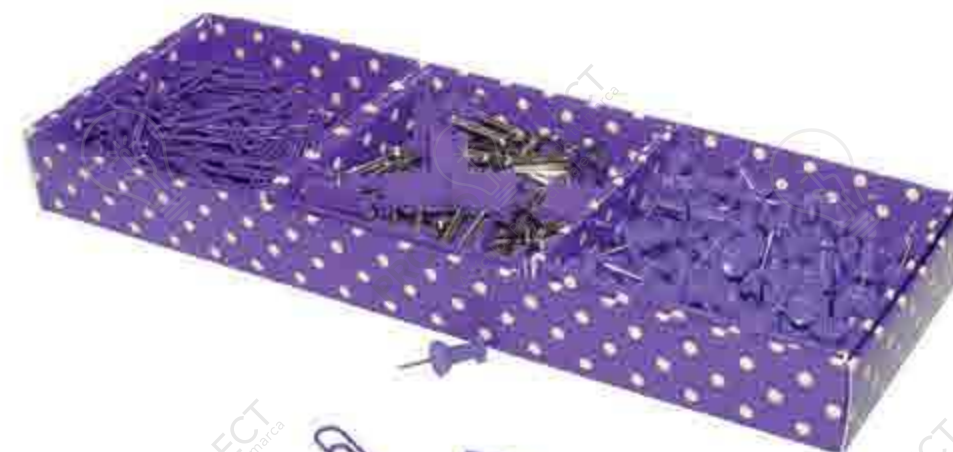

31-270 Doots

Estuche con accesorios. Incluye 150 clips, 20 broches y 80 tachuelas

- ✂ 25.5 cm / 9 cm / 3.5 cm
- ☐ Cartón/ Plástico
- 👤 Ser/Tam
- 📦 72 pzas
- 🇧🇷 🇨🇱

06-634 Stone

Tarjetero con divisiones

- ✂ 11 cm / 7.4 cm
- ☐ Plástico
- 👤 Ser/Tam
- 📦 200 pzas
- 🇧🇷 🇨🇱