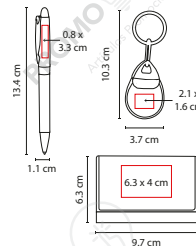

60100

SET DUKE

Material: Curpiel / Metal
Técnica de Impresión: Láser /
Serigrafía / Termograbado
Tinta: Negra
Colores: Café