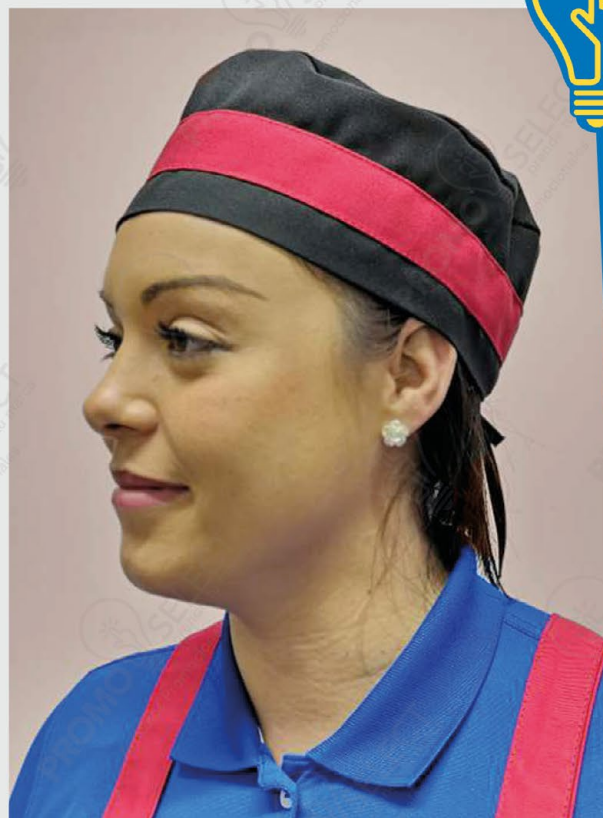

PALIACATE
IMPRESO EN SERIGRAFIA

(PCT)

BRAZA LETES

11 / Complementos

BRAZALETE AJUSTABLE
IMPRESO EN SERIGRAFIA / BORDADO

(BZT)

BANDANA

BANDANA VINIL TEXTIL