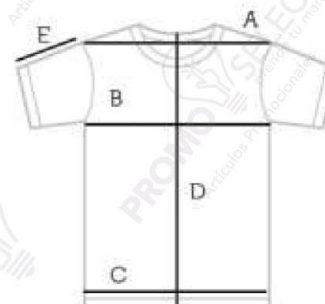

TUNDRA

N. NEÓN

CANARIO

MORADO

Tabla de medidas:

	CABALLERO	S	M	L	XL
A	HOMBRO	39	40	41	42
B	PECHO	47	49.5	52	54.5
C	BAJOS	47	49.5	52	54.5
D	LARGO DE PRENDA	61	63	65	67
E	LARGO DE MANGA	14	15	16	17

PLAYERA

cuello

REDONDO

Dama

Descripción:

- Sport Fit
- Chiffon suave (160 gr/m²)
- 50% algodón
- 50% Poliéster

Tallas:

S, M, L, XL

R. NEÓN

MORADO