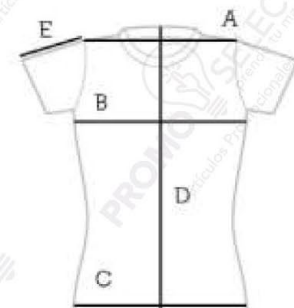

N. NEÓN

CANARIO

CORAL

Tabla de medidas:

	DAMA	S	M	L	XL
A	HOMBRO	32	33	34	35
B	PECHO	43	45.5	48	50.5
C	BAJOS	42.5	45.5	47.5	50
D	LARGO DE PRENDA	61	63	65	67
E	LARGO DE MANGA	14	15	16	17

Visítanos

@promoselect