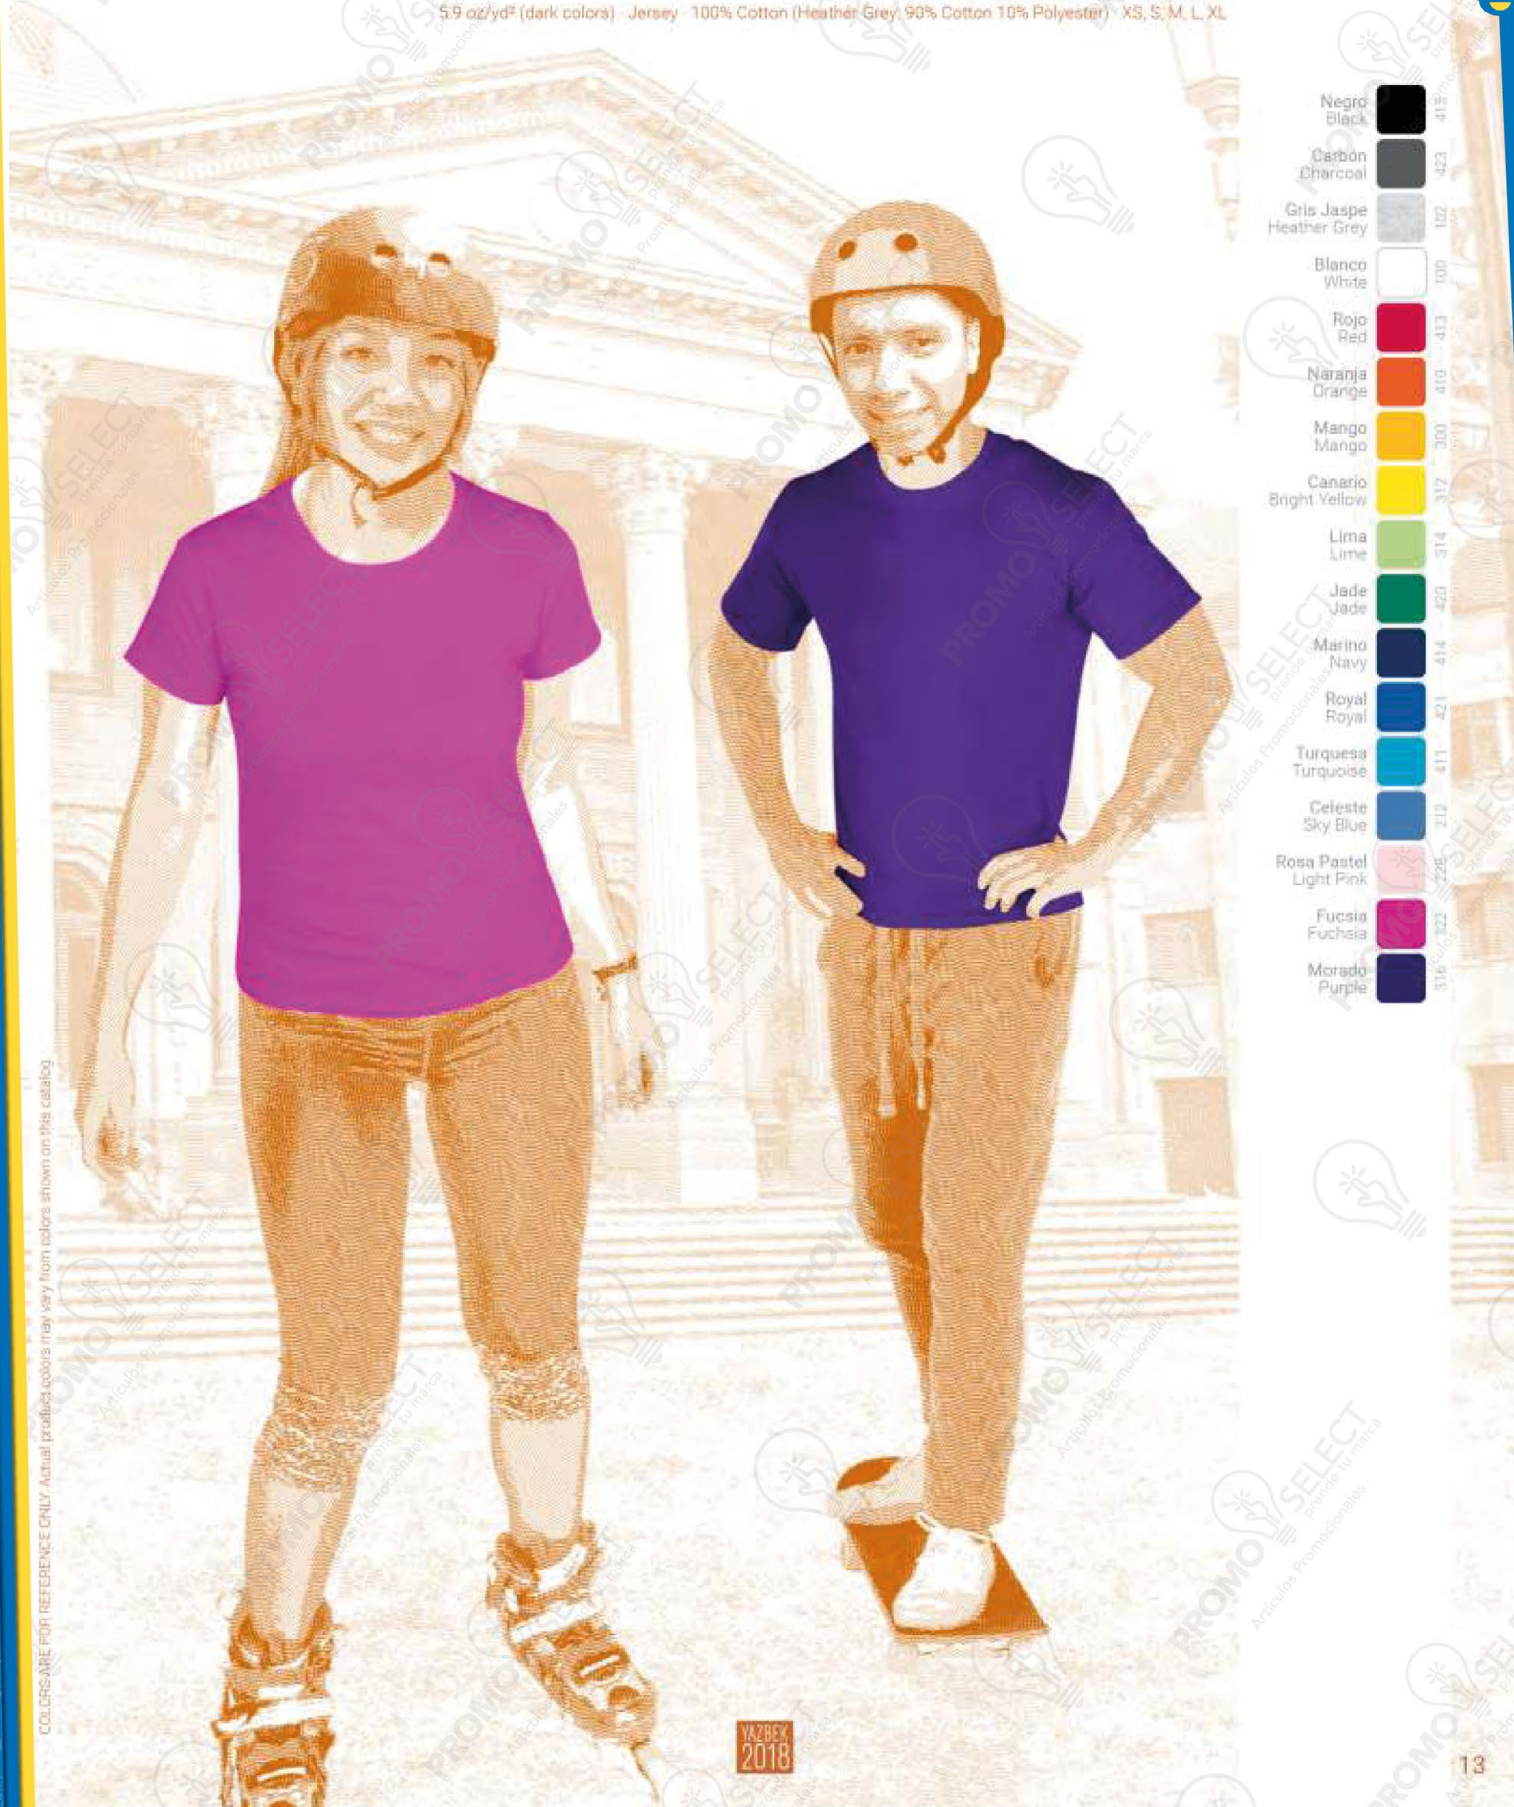

Playera Peso Completo Cuello Redondo Manga Corta Unisex Para Joven
200 gr/m² (colores oscuros) · Chifón · 100% Algodón (Gris Jaspe: 90% Algodón 10% Poliéster) ECH, CH, M, G, EG
Youth's Unisex Heavy Weight Crew Neck Short Sleeve T-Shirt
5.9 oz/yd² (dark colors) · Jersey · 100% Cotton (Heather Grey: 90% Cotton 10% Polyester) XS, S, M, L, XL

J0300

Negro Black		416
Carbon Charcoal		423
Gris Jaspe Heather Grey		102
Blanco White		100
Rojo Red		413
Naranja Orange		410
Mango Mango		300
Canario Bright Yellow		312
Lima Lime		314
Jade Jade		420
Marino Navy		414
Royal Royal		421
Turquesa Turquoise		411
Celeste Sky Blue		310
Rosa Pastel Light Pink		228
Fucsia Fuchsia		323
Morado Purple		318

COLORS ARE FOR REFERENCE ONLY. Actual product colors may vary from colors shown on this catalog.

YAZBEK
2018