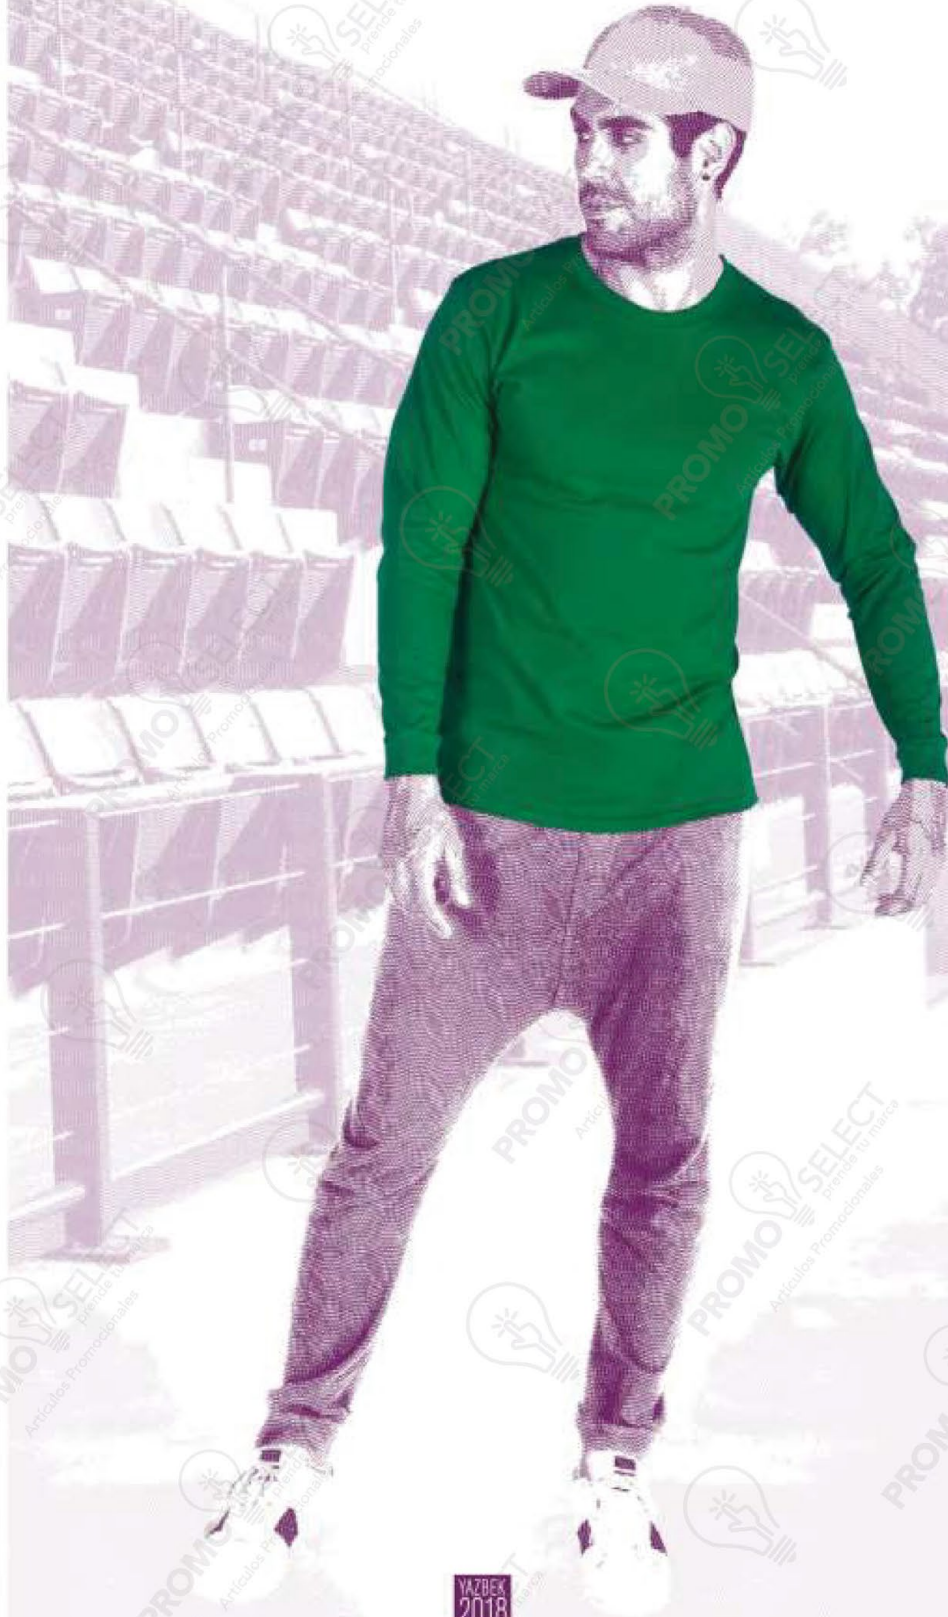

C0304

Playera Peso Completo Cuello Redondo Manga Larga Para Caballero
200 gr/m² (colores oscuros) · Chifón · 100% Algodón (Gris Jaspe: 90% Algodón 10% Poliéster) · CH, M, G, EG, EEG
Men's Heavy Weight Crew Neck Long Sleeve T-Shirt
5.9 oz/yd² (dark colors) · Jersey · 100% Cotton (Heather Grey: 90% Cotton 10% Polyester) · S, M, L, XL, 2XL

- 415 Negro Black
- 412 Gris Jaspe Heather Grey
- 100 Blanco White
- 411 Rojo Red
- 300 Mango Mango
- 420 Jade Jade
- 414 Marino Navy
- 421 Royal Royal