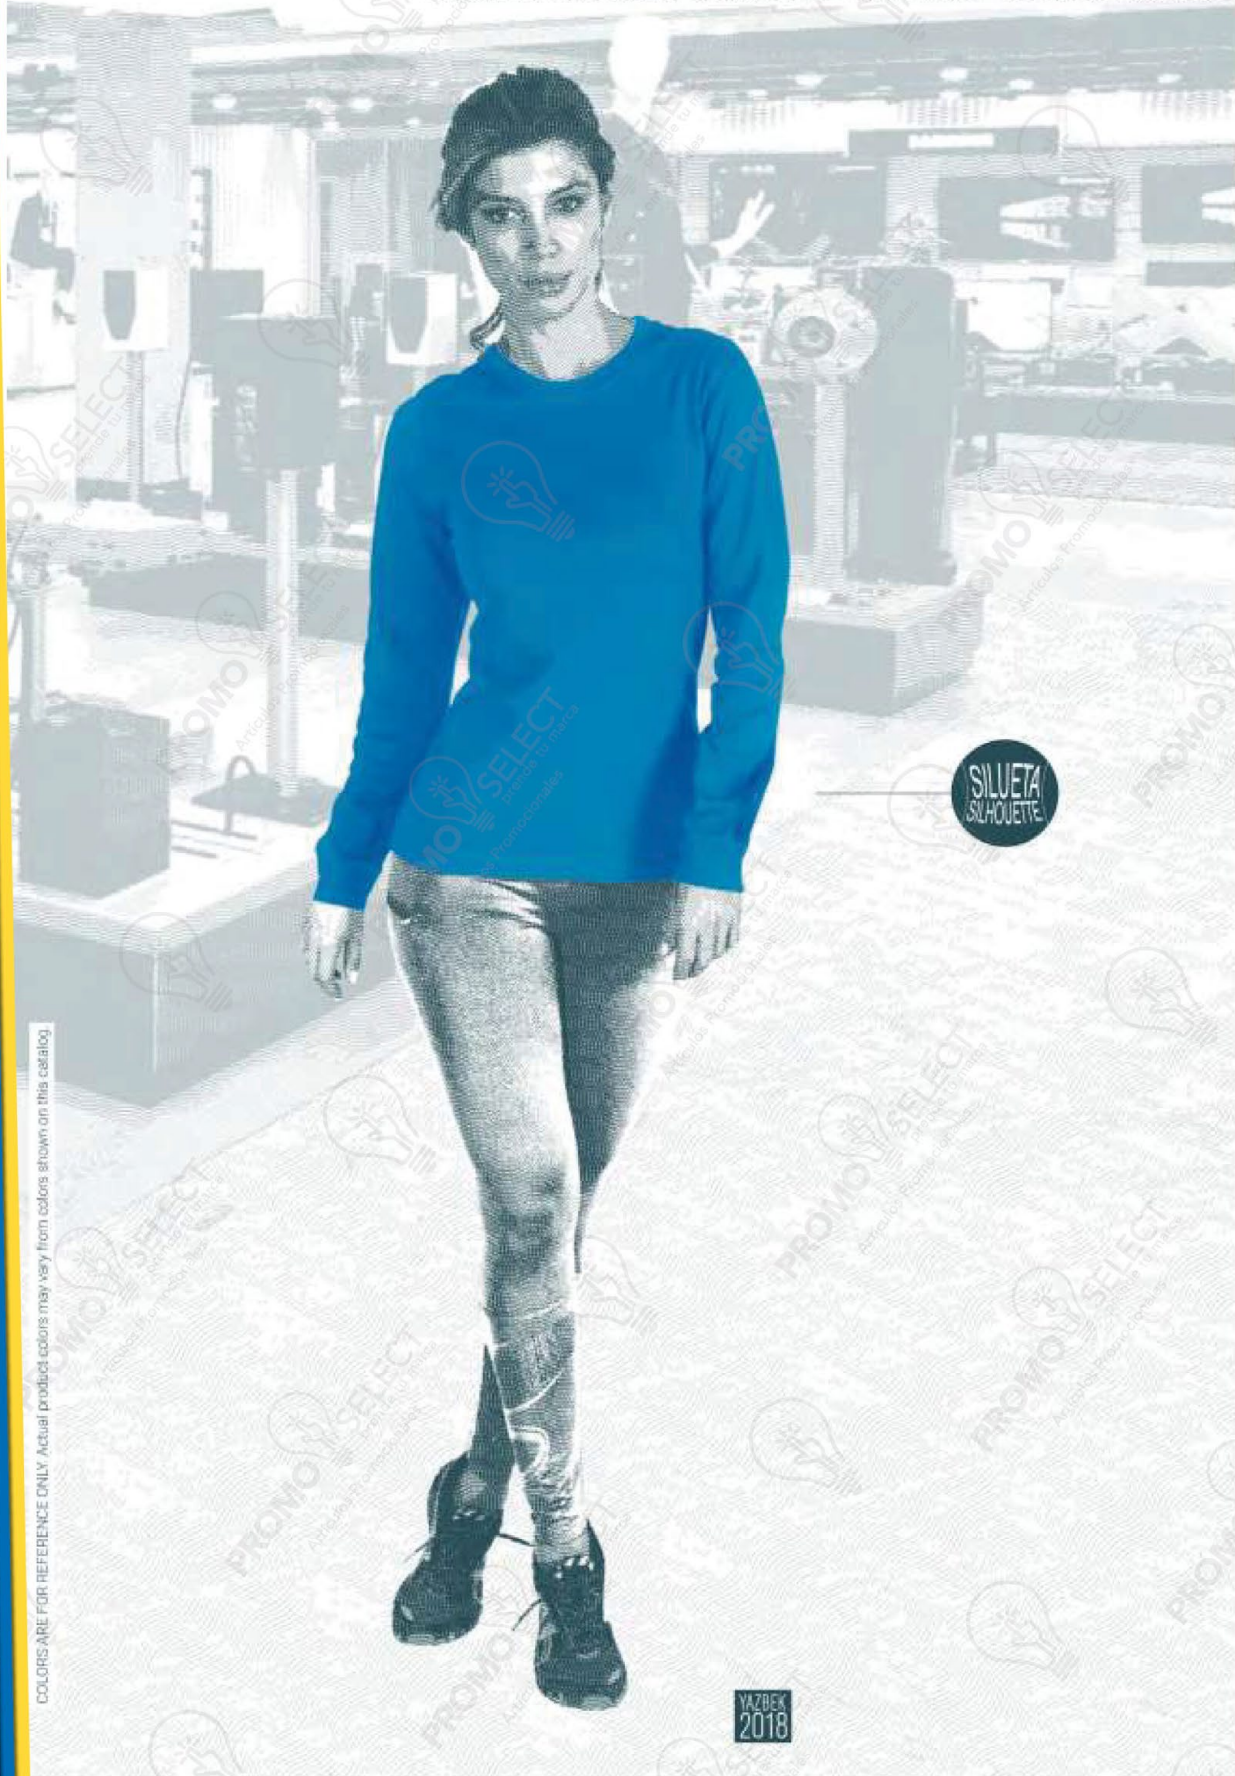

Playera Cuello Redondo Manga Larga Con Silueta Para Dama
170 gr/m² (colores oscuros) · Chifón · 100% Algodón (Gris Jaspe: 90% Algodón 10% Poliéster) · ECH, CH, M, G, EG

D0304

Women's Crew Neck Long Sleeve Silhouette T-Shirt
5.0 oz/yd² (dark colors) · Jersey · 100% Cotton (Heather Grey: 90% Cotton 10% Polyester) · XS, S, M, L, XL

Negro Black		415	
Gris Jaspe Heather Grey		102	
Blanco White		100	
Marino Navy		414	N
Turquesa Turquoise		411	N
Fucsia Fuchsia		323	N

SILUETA
SILHOUETTE

COLORS ARE FOR REFERENCE ONLY. Actual product colors may vary from colors shown on this catalog.

YAZBEK
2018

N NUEVO
NEW