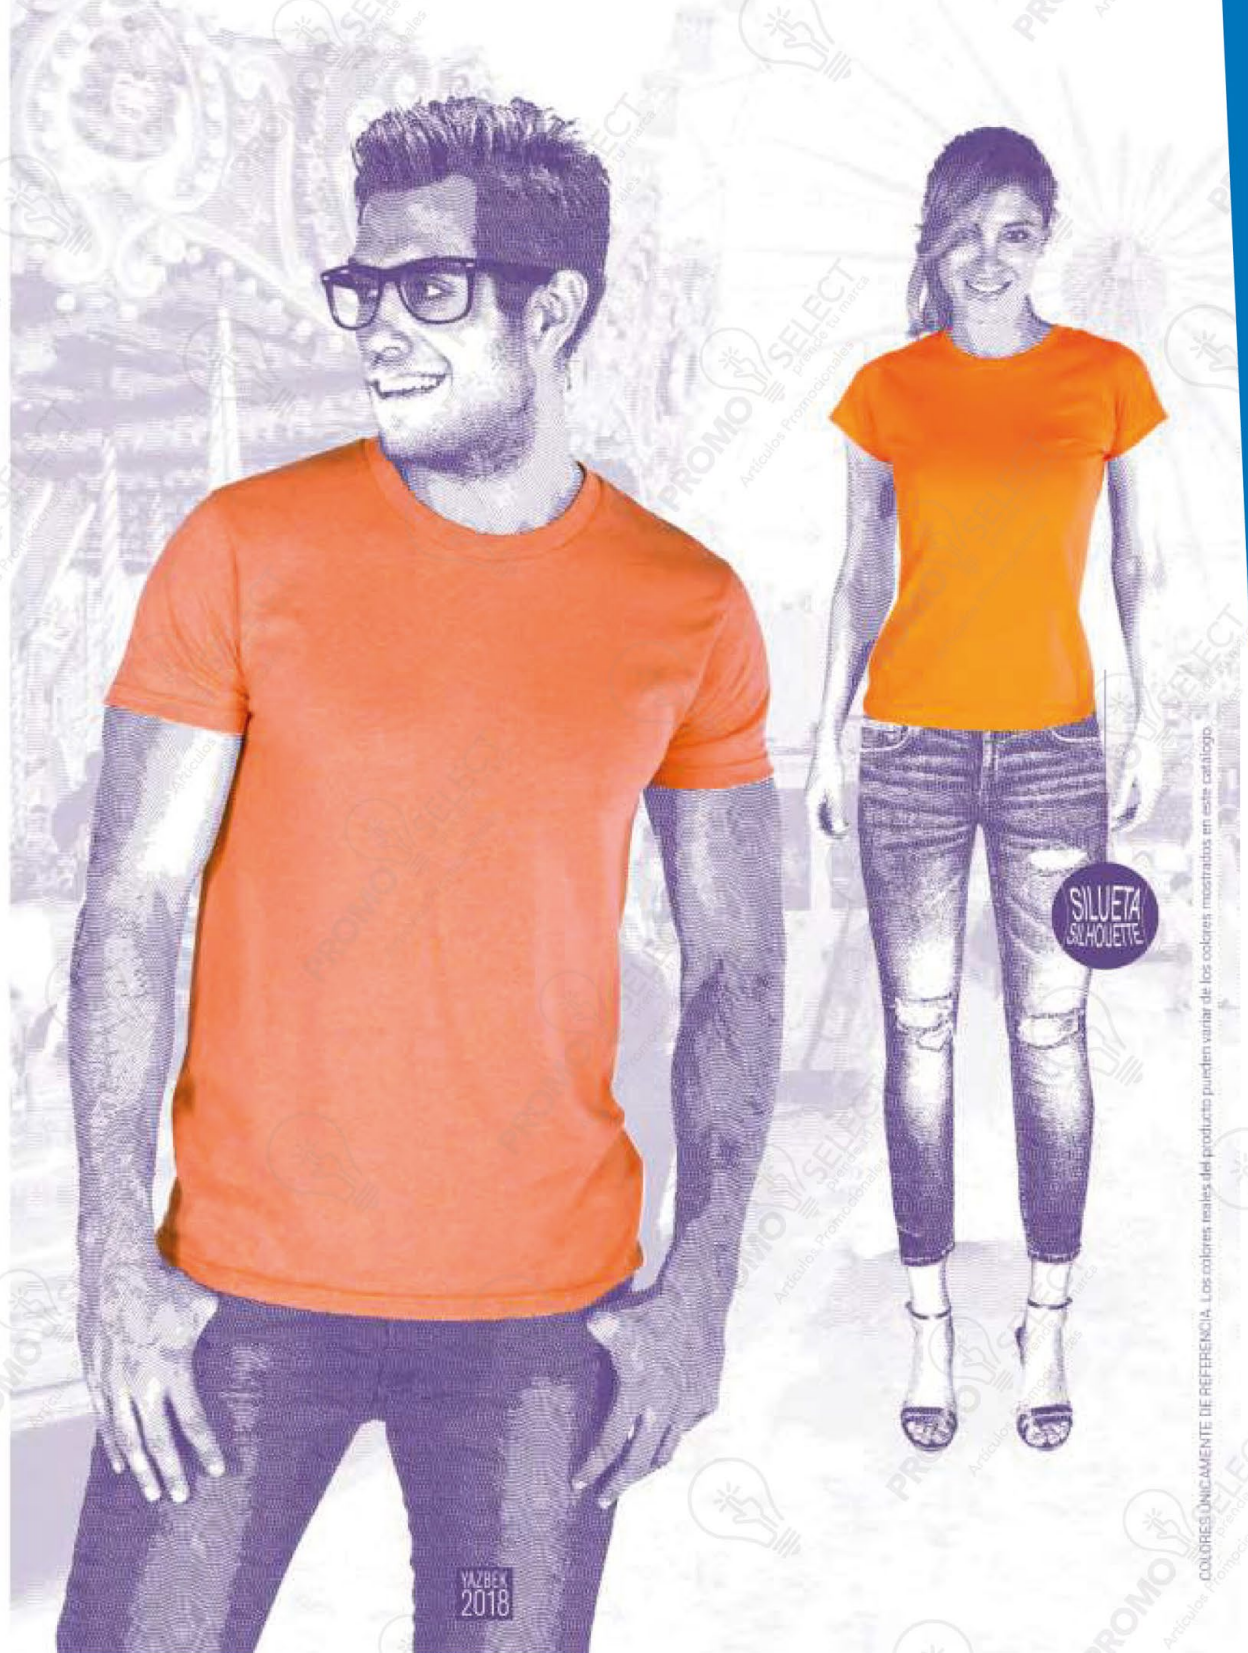

C0250

Playera Cuello Redondo Manga Corta Para Caballero
180 gr/m² · Chifón · 50% Algodón 50% Poliéster · CH, M, G, EG, EEG

Men's Crew Neck Short Sleeve T-Shirt
5.3 oz/yd² · Jersey · 50% Cotton 50% Polyester · S, M, L, XL, 2XL

D0250

Playera Cuello Redondo Manga Corta Con Silueta Para Dama
180 gr/m² · Chifón · 50% Algodón 50% Poliéster · CH, M, G, EG

Women's Crew Neck Silhouette Short Sleeve T-Shirt
5.3 oz/yd² · Jersey · 50% Cotton 50% Polyester · S, M, L, XL

- 1415 Negro Jaspe
  Heather Black
- 1424 Marrón Jaspe
  Heather Maroon
- 1410 Naranja Jaspe
  Heather Orange
- 1421 Royal Jaspe
  Heather Royal
- 1441 Turquesa Jaspe
  Heather Turquoise
- 350 Amarillo Neón
  Neon Yellow
- 367 Verde Neón
  Neon Green
- 352 Naranja Neón
  Neon Orange
- 353 Rosa Neón
  Neon Pink

6 / Playera CR Yazbek

COLORES ÚNICAMENTE DE REFERENCIA. Los colores reales del producto pueden variar de los colores mostrados en este catálogo