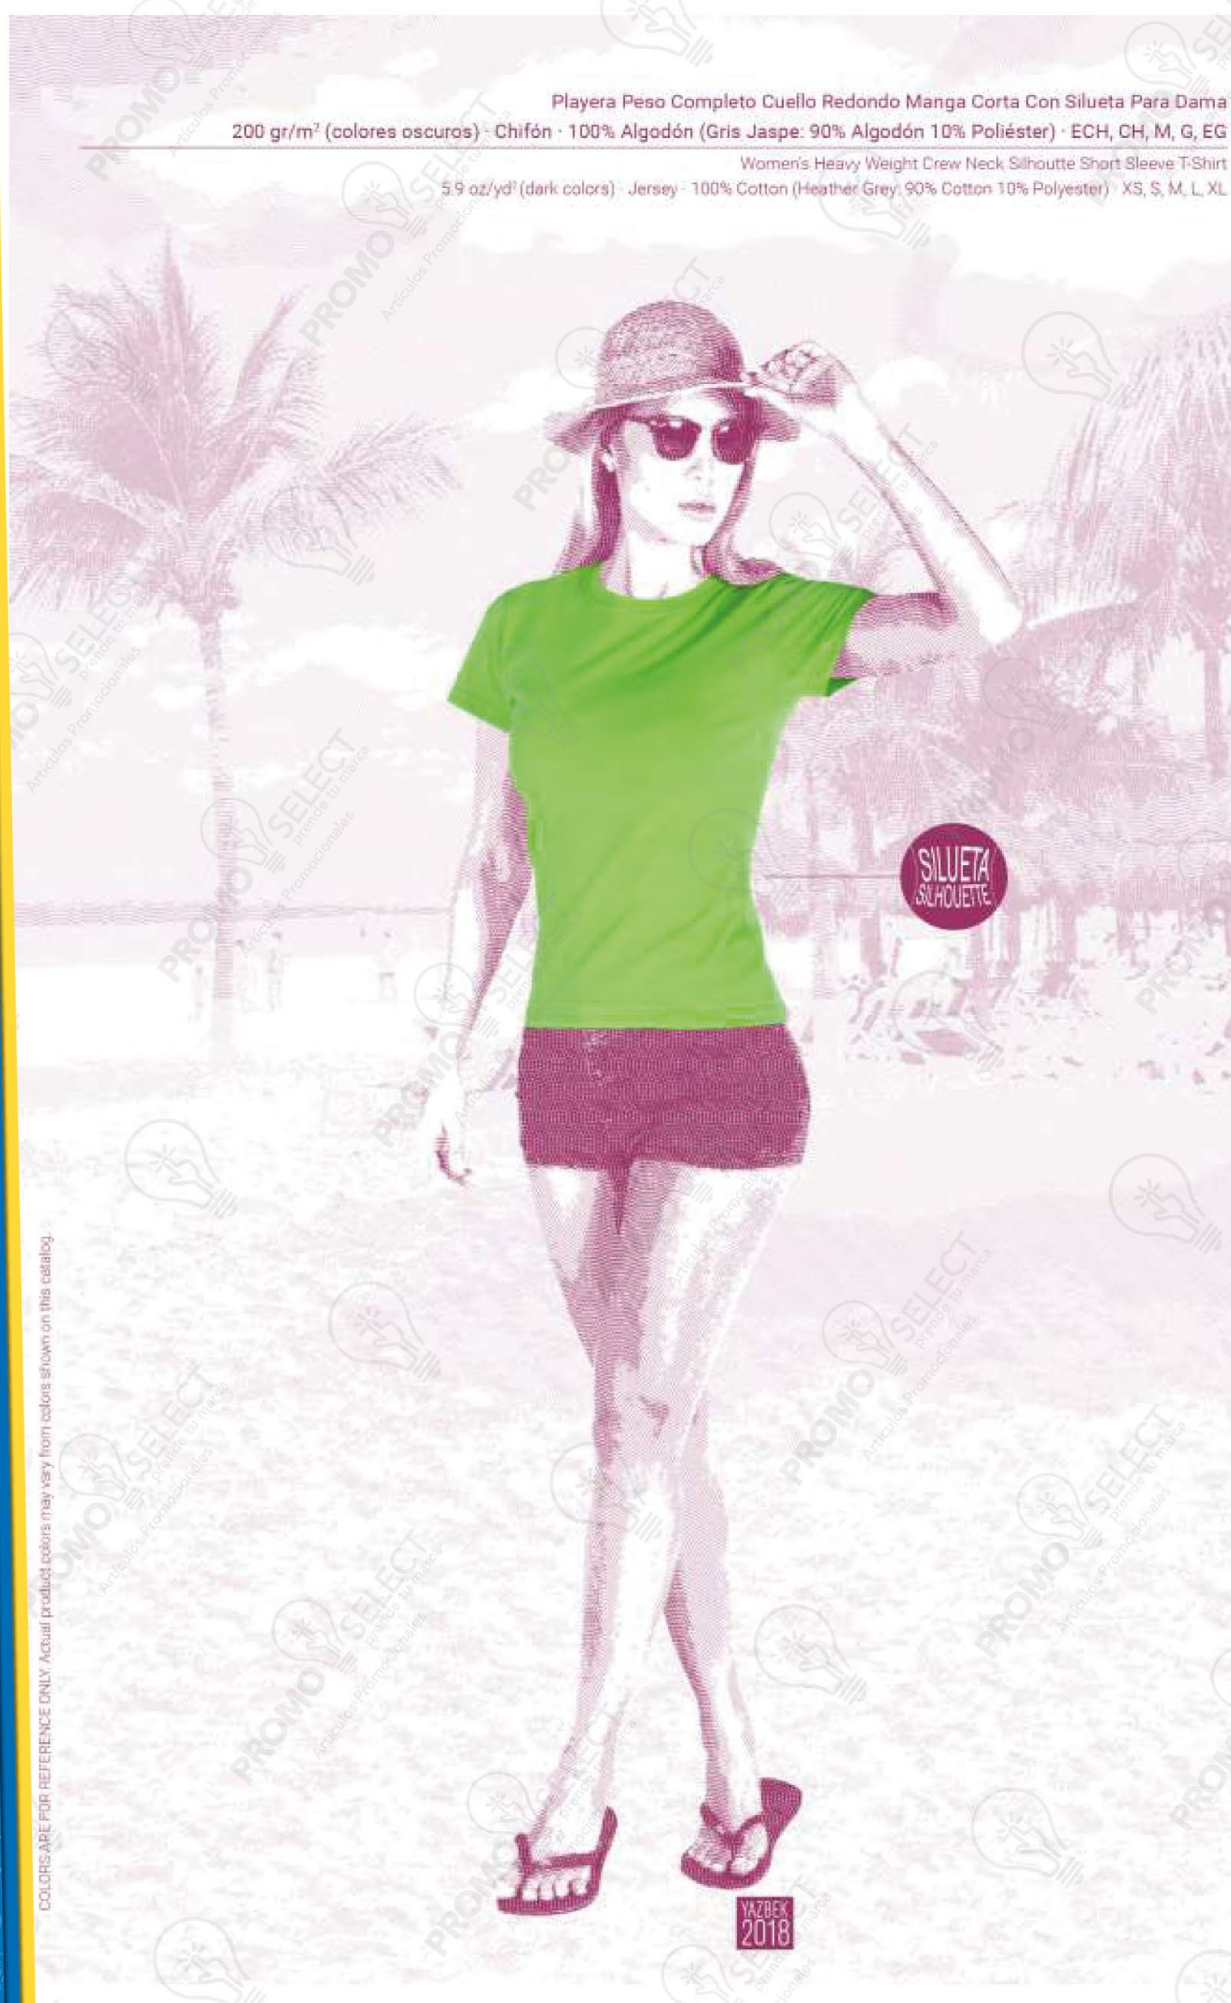

Playera Peso Completo Cuello Redondo Manga Corta Con Silueta Para Dama
200 gr/m² (colores oscuros) - Chifón · 100% Algodón (Gris Jaspe: 90% Algodón 10% Poliéster) · ECH, CH, M, G, EG
Women's Heavy Weight Crew Neck Silhouette Short Sleeve T-Shirt
5.9 oz/yd² (dark colors) · Jersey · 100% Cotton (Heather Grey: 90% Cotton 10% Polyester) · XS, S, M, L, XL

D0300

SILUETA
SILHOUETTE

Negro Black	415
Carbon Charcoal	423
Gris Jaspe Heather Grey	102
Blanco White	100
Rojo Red	413
Naranja Orange	410
Canario Bright Yellow	312
Lima Lime	314
Jade Jade	429
Marino Navy	414
Royal Royal	421
Turquesa Turquoise	411
Azul Claro Powder Blue	225
Aqua Aqua	231
Rosa Pastel Light Pink	228
Coral Coral	234
Fucsia Fuchsia	325
Morado Purple	016

COLORS ARE FOR REFERENCE ONLY. Actual product colors may vary from colors shown on this catalog.

YAZBEK
2018