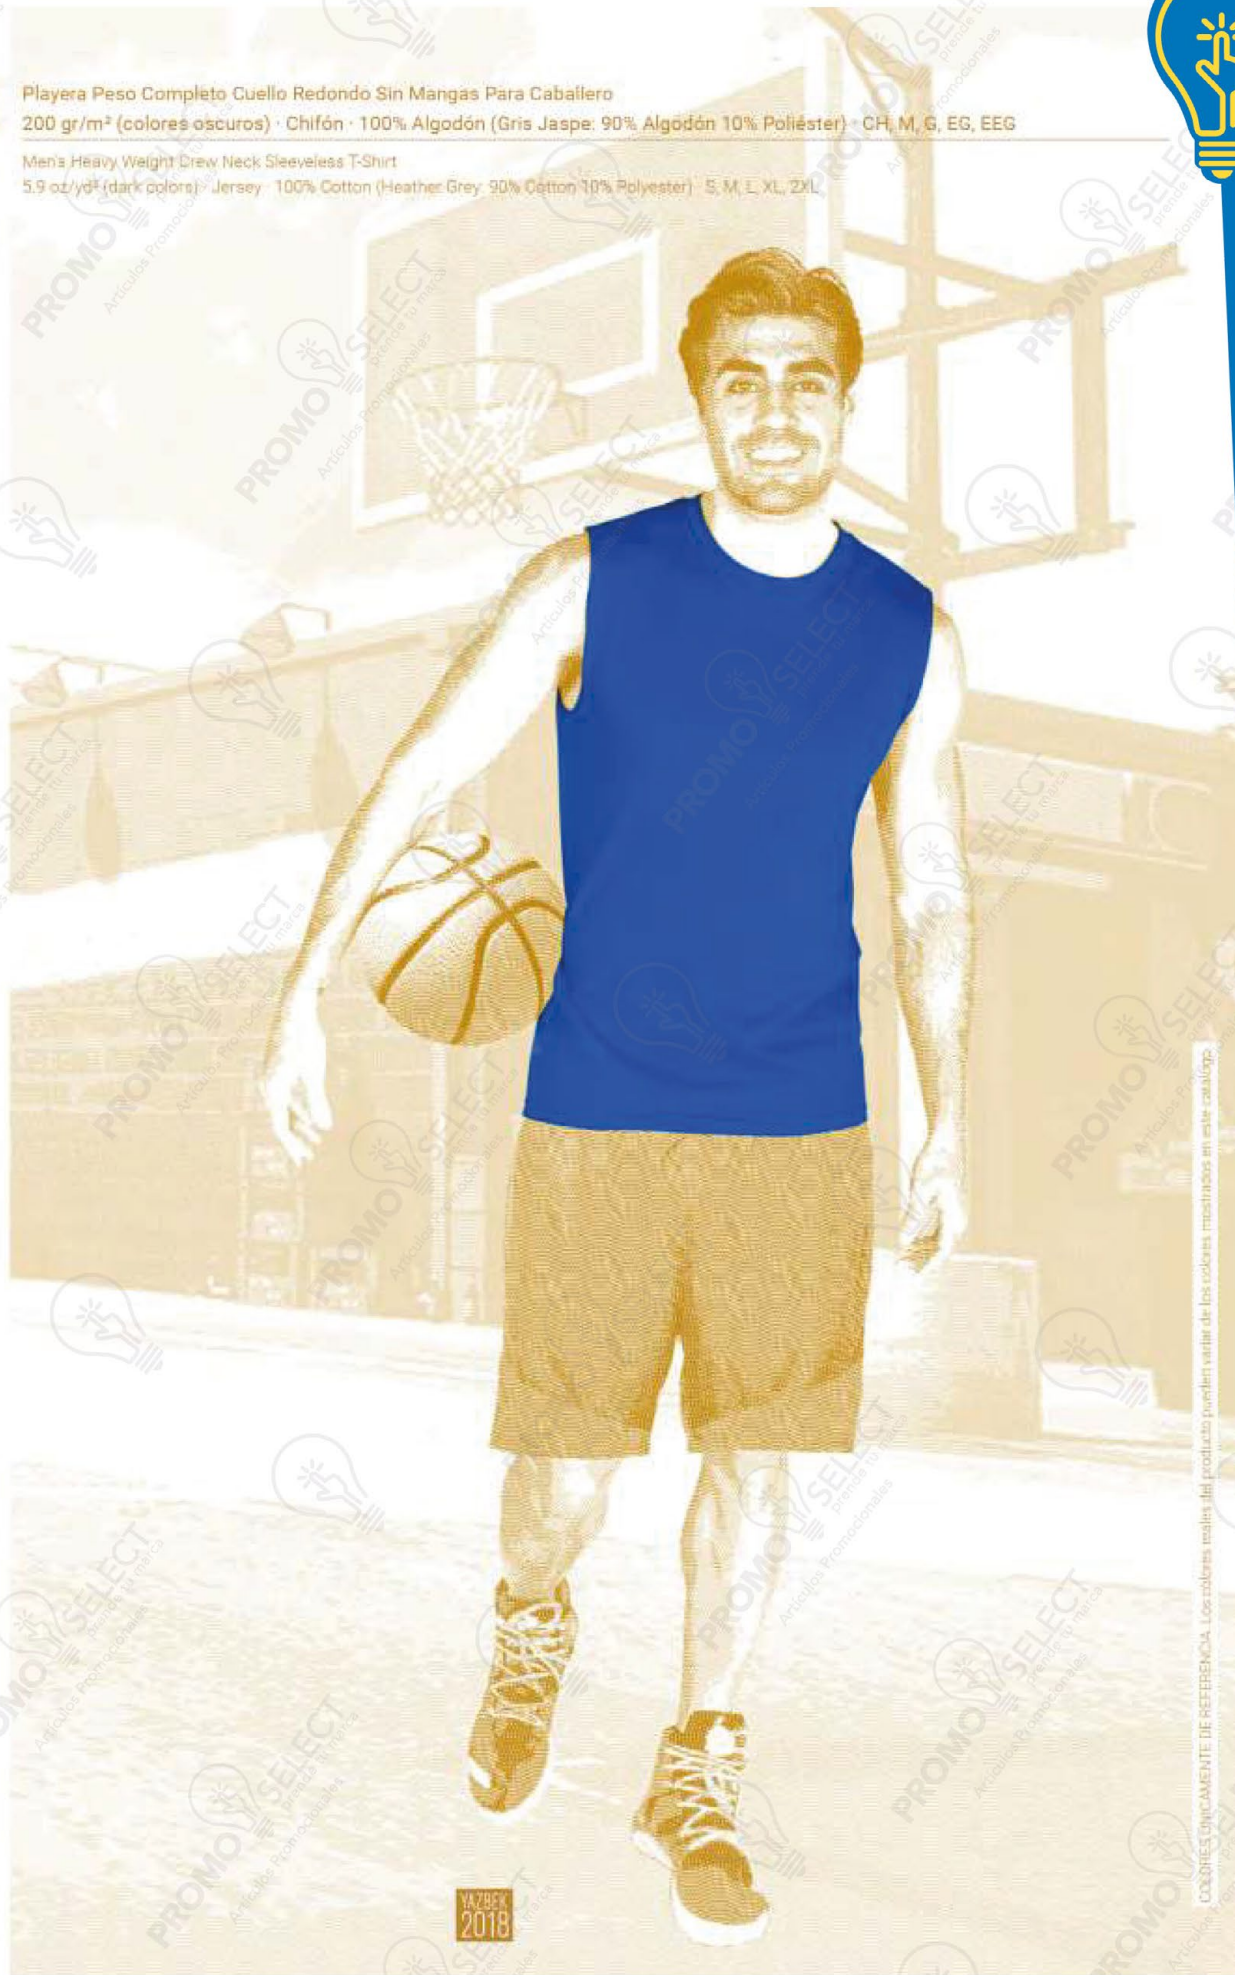

C0310

Playera Peso Completo Cuello Redondo Sin Mangas Para Caballero
200 gr/m² (colores oscuros) · Chifón · 100% Algodón (Gris Jaspe: 90% Algodón 10% Poliéster) · CH, M, G, EG, EEG

Men's Heavy Weight Crew Neck Sleeveless T-Shirt
5.9 oz/yd² (dark colors) · Jersey · 100% Cotton (Heather Grey: 90% Cotton 10% Polyester) · S, M, L, XL, 2XL

- 415 Negro
  Black
- 162 Gris Jaspe
  Heather Grey
- 100 Blanco
  White
- 411 Rojo
  Red
- 414 Marino
  Navy
- 421 Royal
  Royal