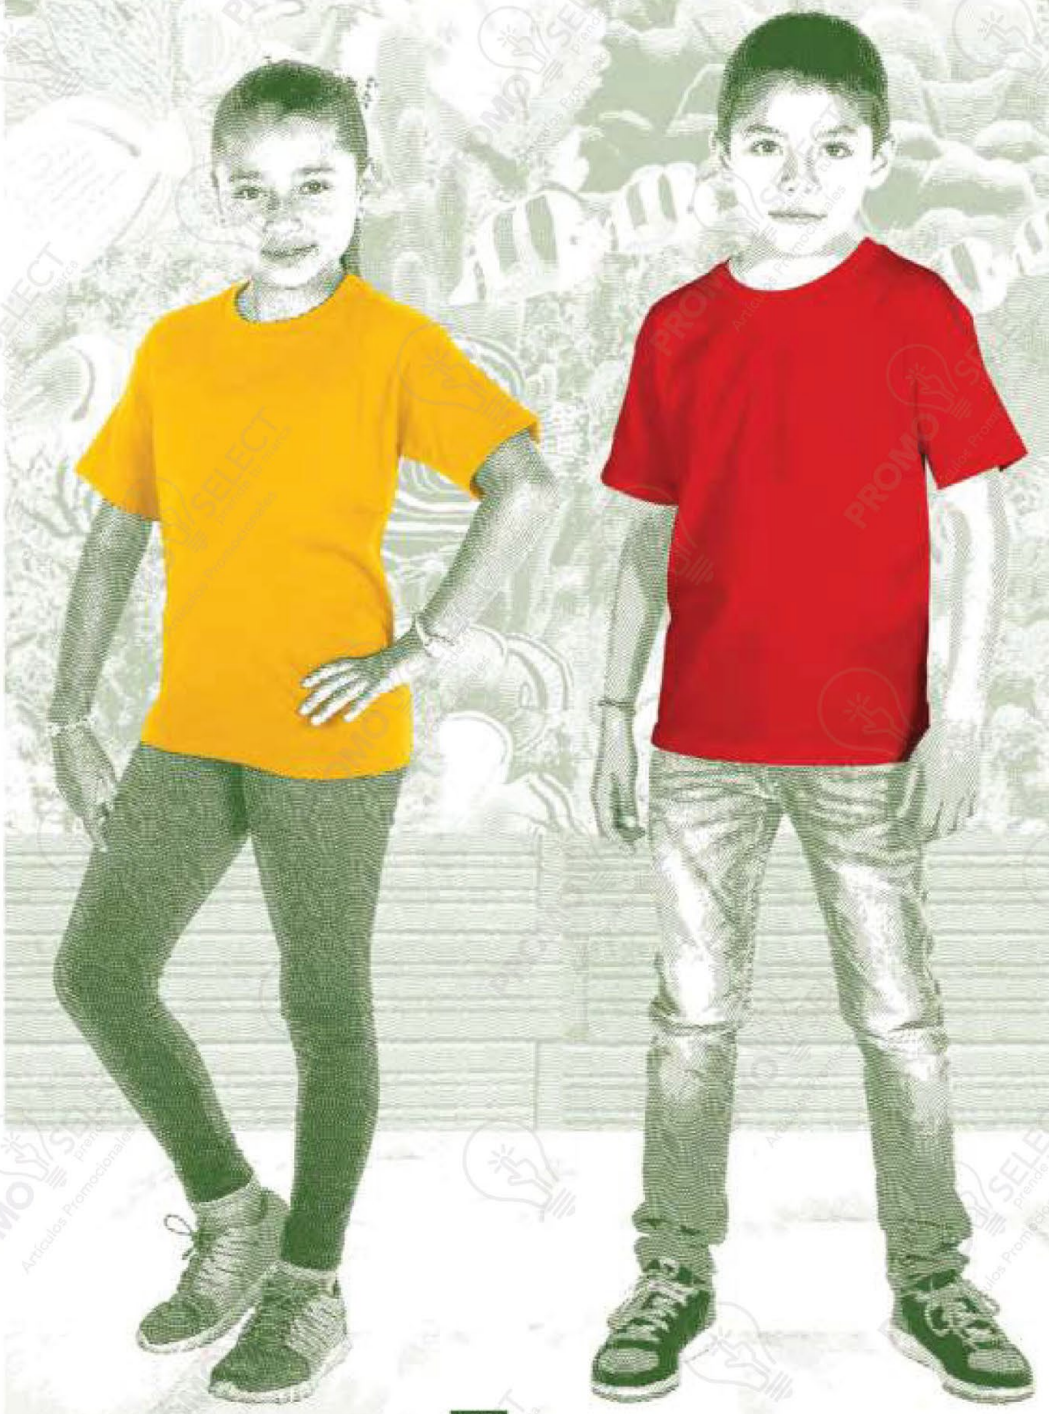

N0300

Playera Peso Completo Cuello Redondo Manga Corta Unisex Para Niño
200 gr/m² (colores oscuros) · Chifón · 100% Algodón (Gris Jaspe: 90% Algodón 10% Poliéster) · CH, M, G, EG

Kid's Unisex Heavy Weight Crew Neck Short Sleeve T-Shirt
5.9 oz/yd² (dark colors) · Jersey · 100% Cotton (Heather Grey: 90% Cotton 10% Polyester) · S, M, L, XL

- 415 Negro Black
- 429 Carbón Charcoal
- 102 Gris Jaspe Heather Grey
- 100 Blanco White
- 433 Rojo Red
- 410 Naranja Orange
- 300 Mango Mango
- 312 Canario Bright Yellow
- 314 Lima Lime
- 420 Jade Jade
- 414 Marino Navy
- 421 Royal Royal
- 411 Turquesa Turquoise
- 212 Celeste Sky Blue
- 228 Rosa Pastel Light Pink
- 323 Fucsia Fuchsia
- 316 Morado Purple

7 / Playera CR Yazbek

COLORES ÚNICAMENTE DE REFERENCIA. Los colores reales del producto pueden variar de los colores mostrados en este catálogo.