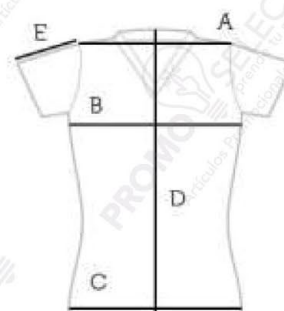

CANARIO

A. NEÓN

R. NEÓN

Tabla de medidas:

	DAMA	S	M	L	XL
A	HOMBRO	39	40	41	42
B	PECHO	47	49.5	52	54.5
C	BAJOS	47	49.5	52	54.5
D	LARGO DE PRENDA	61	63	65	67
E	LARGO DE MANGA	14	15	16	17

Visítanos

@promoselect