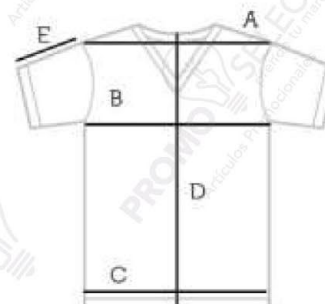

CONCRETO

TUNDRA

CAFÉ

ROJO

MORADO

Tabla de medidas:

CABALLERO		S	M	L	XL
A	HOMBRO	39	40	41	42
B	PECHO	47	49.5	52	54.5
C	BAJOS	47	49.5	52	54.5
D	LARGO DE PRENDA	61	63	65	67
E	LARGO DE MANGA	14	15	16	17

PLAYERA

cuello V

Dama

Descripción:

- Sport Fit
- Chiffon suave (160 gr/m²)
- 50% algodón
- 50% Poliéster

Tallas:

S, M, L, XL

CORAL

N. NEÓN