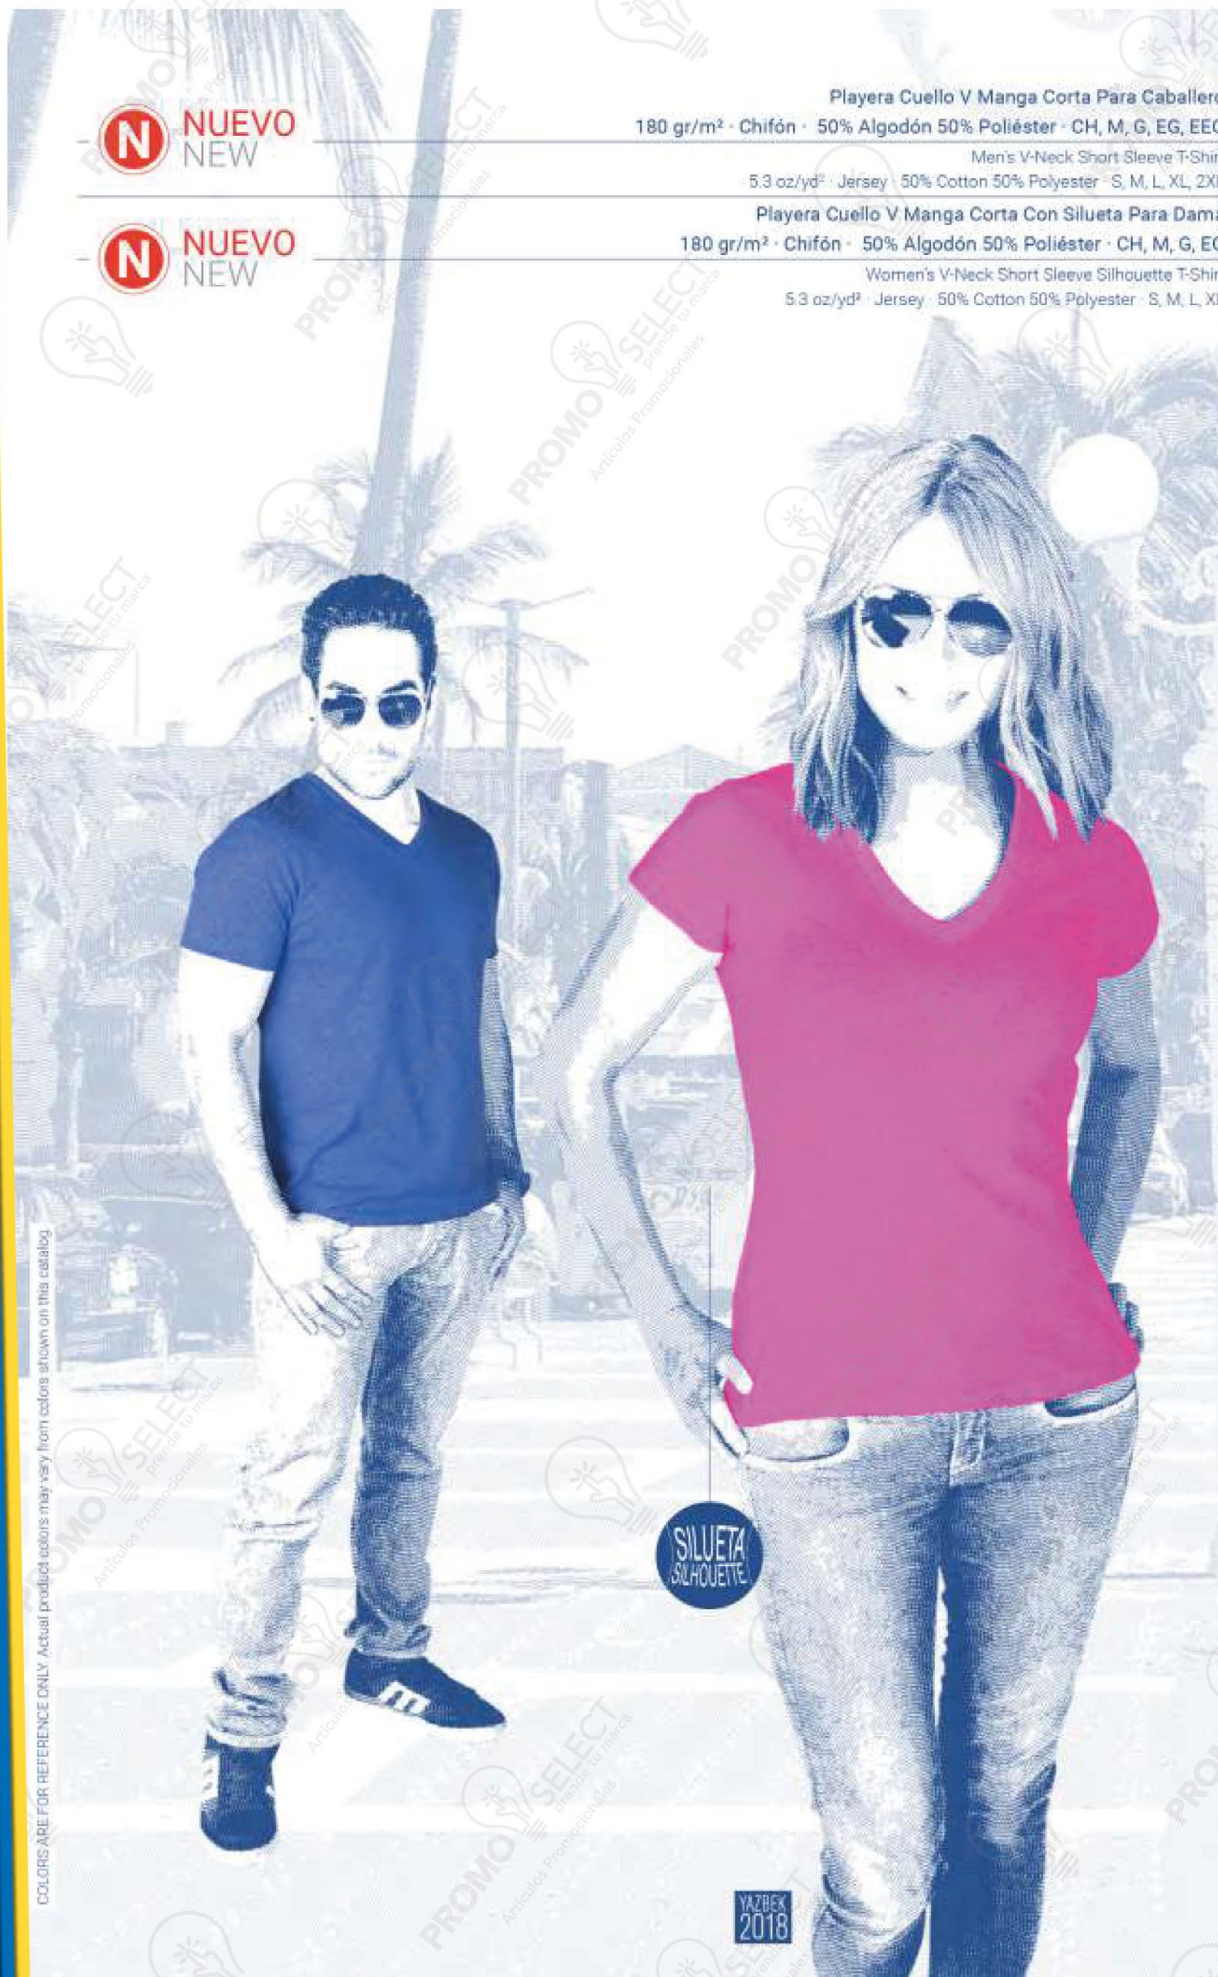

N NUEVO
NEW

Playera Cuello V Manga Corta Para Caballero
180 gr/m² · Chifón · 50% Algodón 50% Poliéster · CH, M, G, EG, EEE

C0356

Men's V-Neck Short Sleeve T-Shirt
5.3 oz/yd² · Jersey · 50% Cotton 50% Polyester · S, M, L, XL, 2XL

N NUEVO
NEW

Playera Cuello V Manga Corta Con Silueta Para Dama
180 gr/m² · Chifón · 50% Algodón 50% Poliéster · CH, M, G, EG

D0356

Women's V-Neck Short Sleeve Silhouette T-Shirt
5.3 oz/yd² · Jersey · 50% Cotton 50% Polyester · S, M, L, XL

Artículos Promo

C0356	Negro Jaspe Heather Black	1415
	Marrón Jaspe Heather Maroon	1424
	Royal Jaspe Heather Royal	1431

D0356

1415	Negro Jaspe Heather Black
1424	Marrón Jaspe Heather Maroon
1431	Rosa Neón Neon Pink

SILUETA
SILHOUETTE

YAZBEK
2018

COLORS ARE FOR REFERENCE ONLY. Actual product colors may vary from colors shown on this catalog