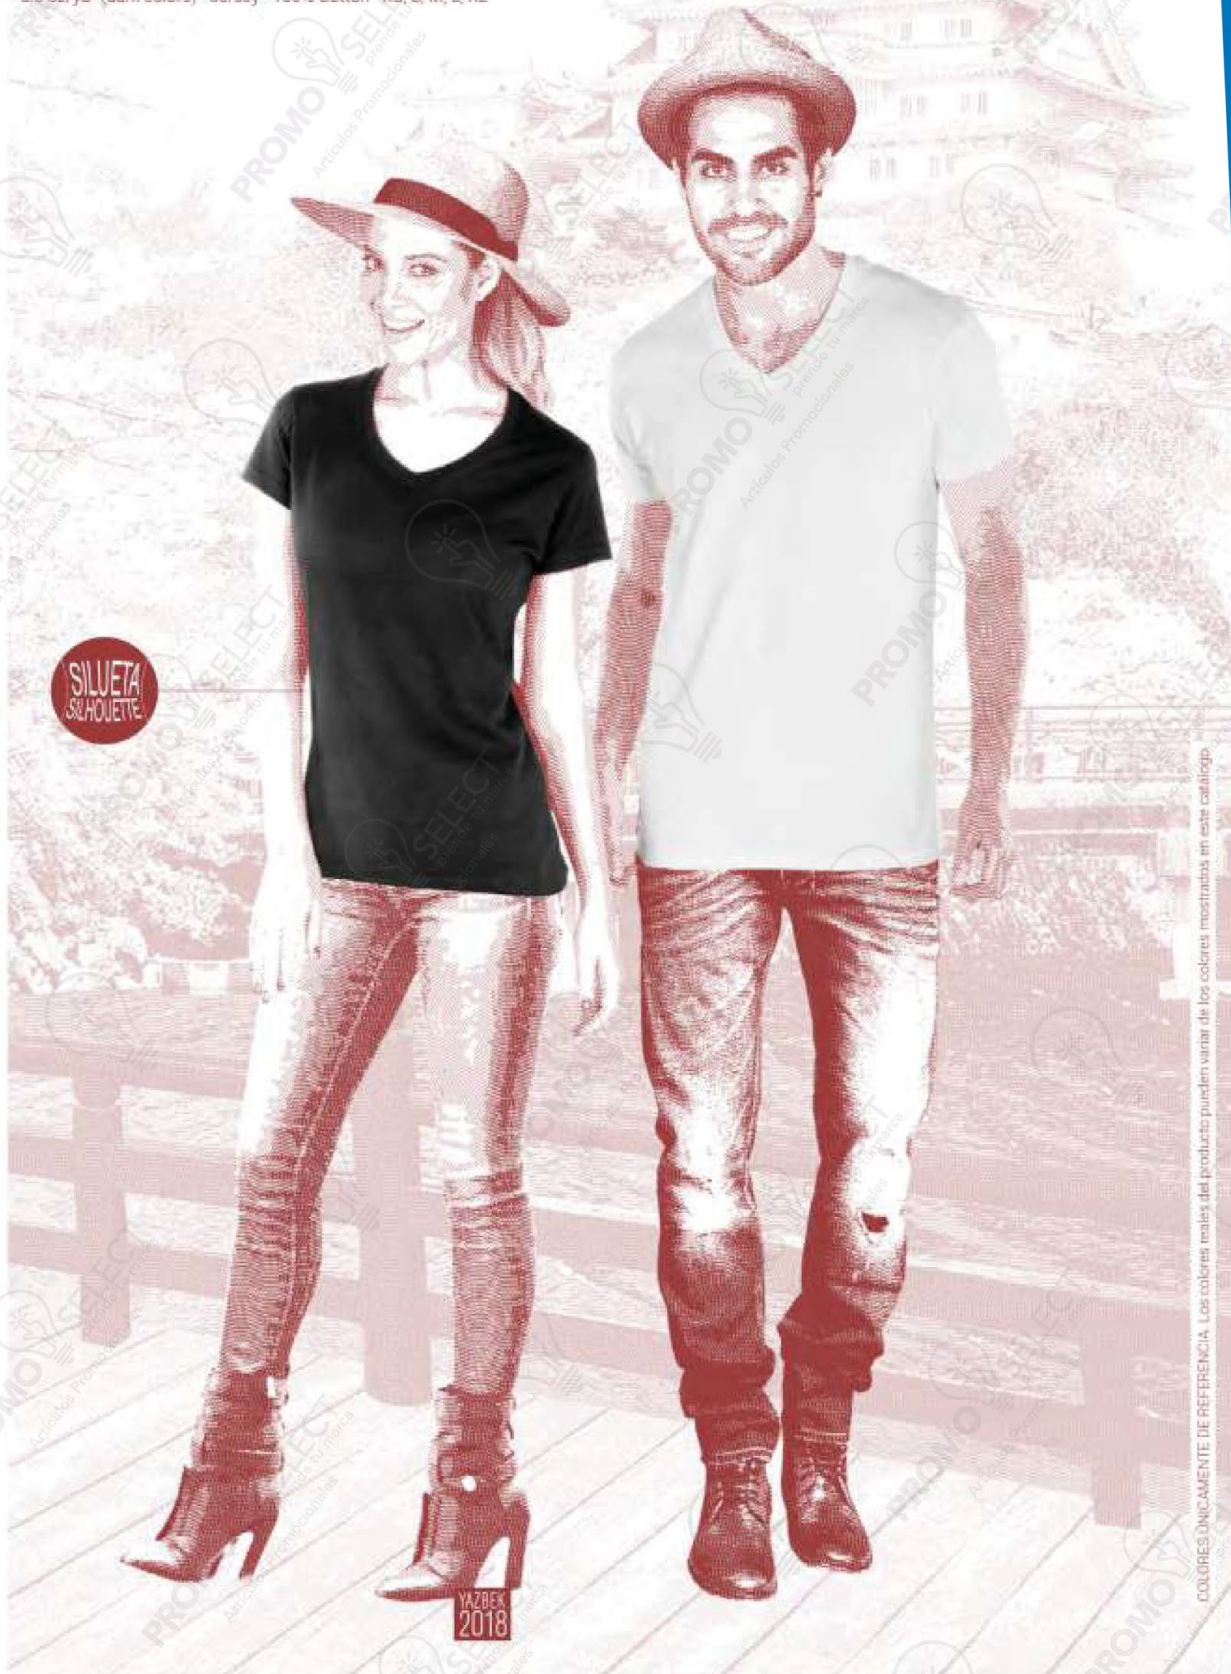

Men's V-Neck Short Sleeve T-Shirt

5.0 oz/yd² (dark colors) · Jersey · 100% Cotton · XS, S, M, L, XL, 2XL

D0306

Playera Cuello V Manga Corta Con Silueta Para Dama

170 gr/m² (colores oscuros) · Chifón · 100% Algodón · ECH, CH, M, G, EG

Women's V-Neck Short Sleeve Silhouette T-Shirt

5.0 oz/yd² (dark colors) · Jersey · 100% Cotton · XS, S, M, L, XL

- 415  Negro Black
- 100  Blanco White
- 414  Marino Navy

SILUETA!
SILHOUETTE!

COLORES ÚNICAMENTE DE REFERENCIA. Los colores reales del producto pueden variar de los colores mostrados en este catálogo.

YAZBEK
2018

N NUEVO
NEW

Playera Cuello V Manga Corta Para Caballero
180 gr/m² · Chifón · 50% Algodón 50% Poliéster · CH, M, G, EG, EEE

C0356

Men's V-Neck Short Sleeve T-Shirt
5.3 oz/yd² · Jersey · 50% Cotton 50% Polyester · S, M, L, XL, 2XL

N NUEVO
NEW

Playera Cuello V Manga Corta Con Silueta Para Dama
180 gr/m² · Chifón · 50% Algodón 50% Poliéster · CH, M, G, EG

D0356

Women's V-Neck Short Sleeve Silhouette T-Shirt
5.3 oz/yd² · Jersey · 50% Cotton 50% Polyester · S, M, L, XL