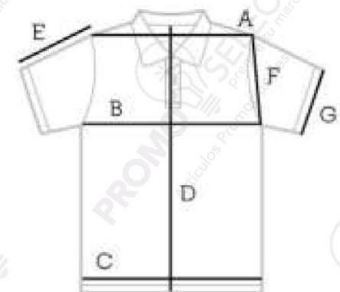

Tabla de medidas:

	CABALLERO	S	M	L	XL	2XL	3XL
A	HOMBRO	45	47	49	51	53	55
B	PECHO	53	56	59	62	65	68
C	BAJOS	53	56	59	62	65	68
D	LARGO DE PRENDA	68	72	76	80	81	82
E	LARGO DE MANGA	22	23	24	25	26	27
F	ANCHO DE MANGA	22	24	26	28	29.5	31
G	PUÑOS	16	16	16	16	17	17