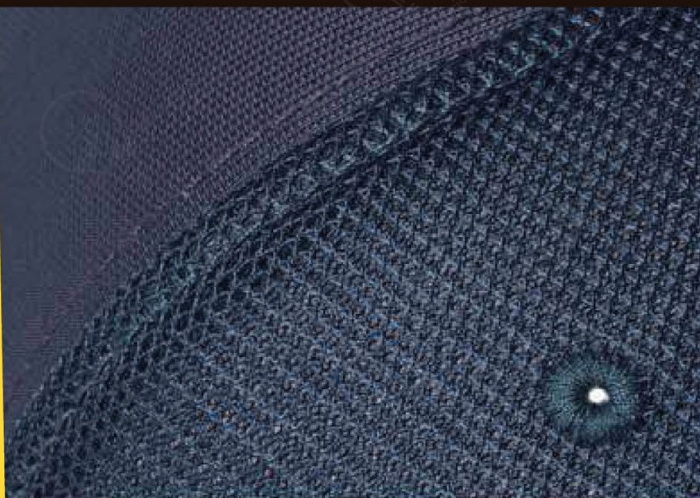

GORRA PI

CODIGO
GPI