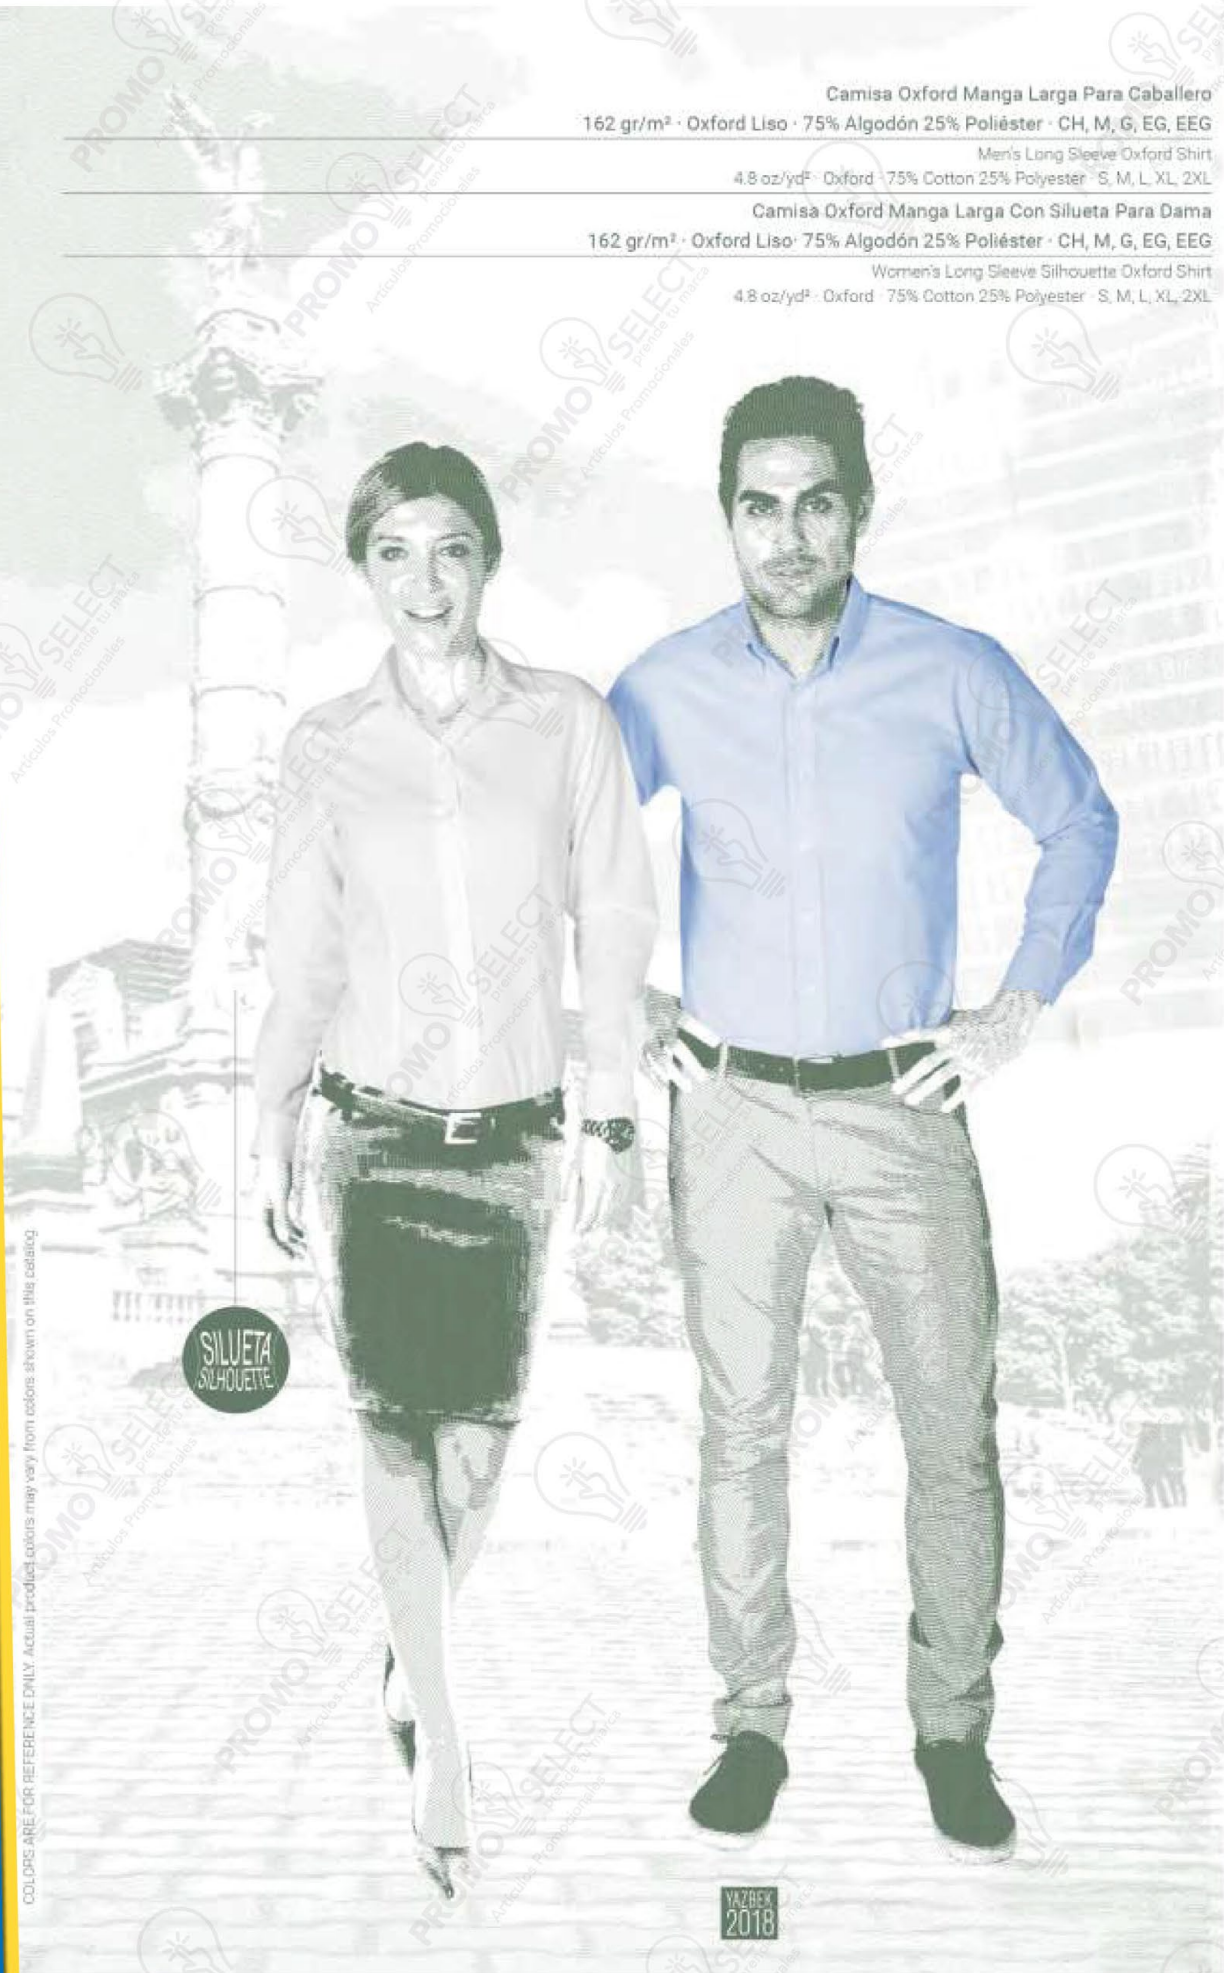

C0605

D0605

Camisa Oxford Manga Larga Para Caballero
162 gr/m² · Oxford Liso · 75% Algodón 25% Poliéster · CH, M, G, EG, EEG
Men's Long Sleeve Oxford Shirt
4.8 oz/yd² · Oxford · 75% Cotton 25% Polyester · S, M, L, XL, 2XL

Camisa Oxford Manga Larga Con Silueta Para Dama
162 gr/m² · Oxford Liso · 75% Algodón 25% Poliéster · CH, M, G, EG, EEG
Women's Long Sleeve Silhouette Oxford Shirt
4.8 oz/yd² · Oxford · 75% Cotton 25% Polyester · S, M, L, XL, 2XL

Gris Grey	703		N
Blanco White	700		
Paja Light Yellow	702		
Azul Dielo Light Blue	701		
Cobalto Cobalt	704		N
Rosa Pink	705		N

SILUETA
SILHOUETTE

COLORS ARE FOR REFERENCE ONLY. Actual product colors may vary from colors shown on this catalog.

YAZBEK
2018

N NUEVO
NEW