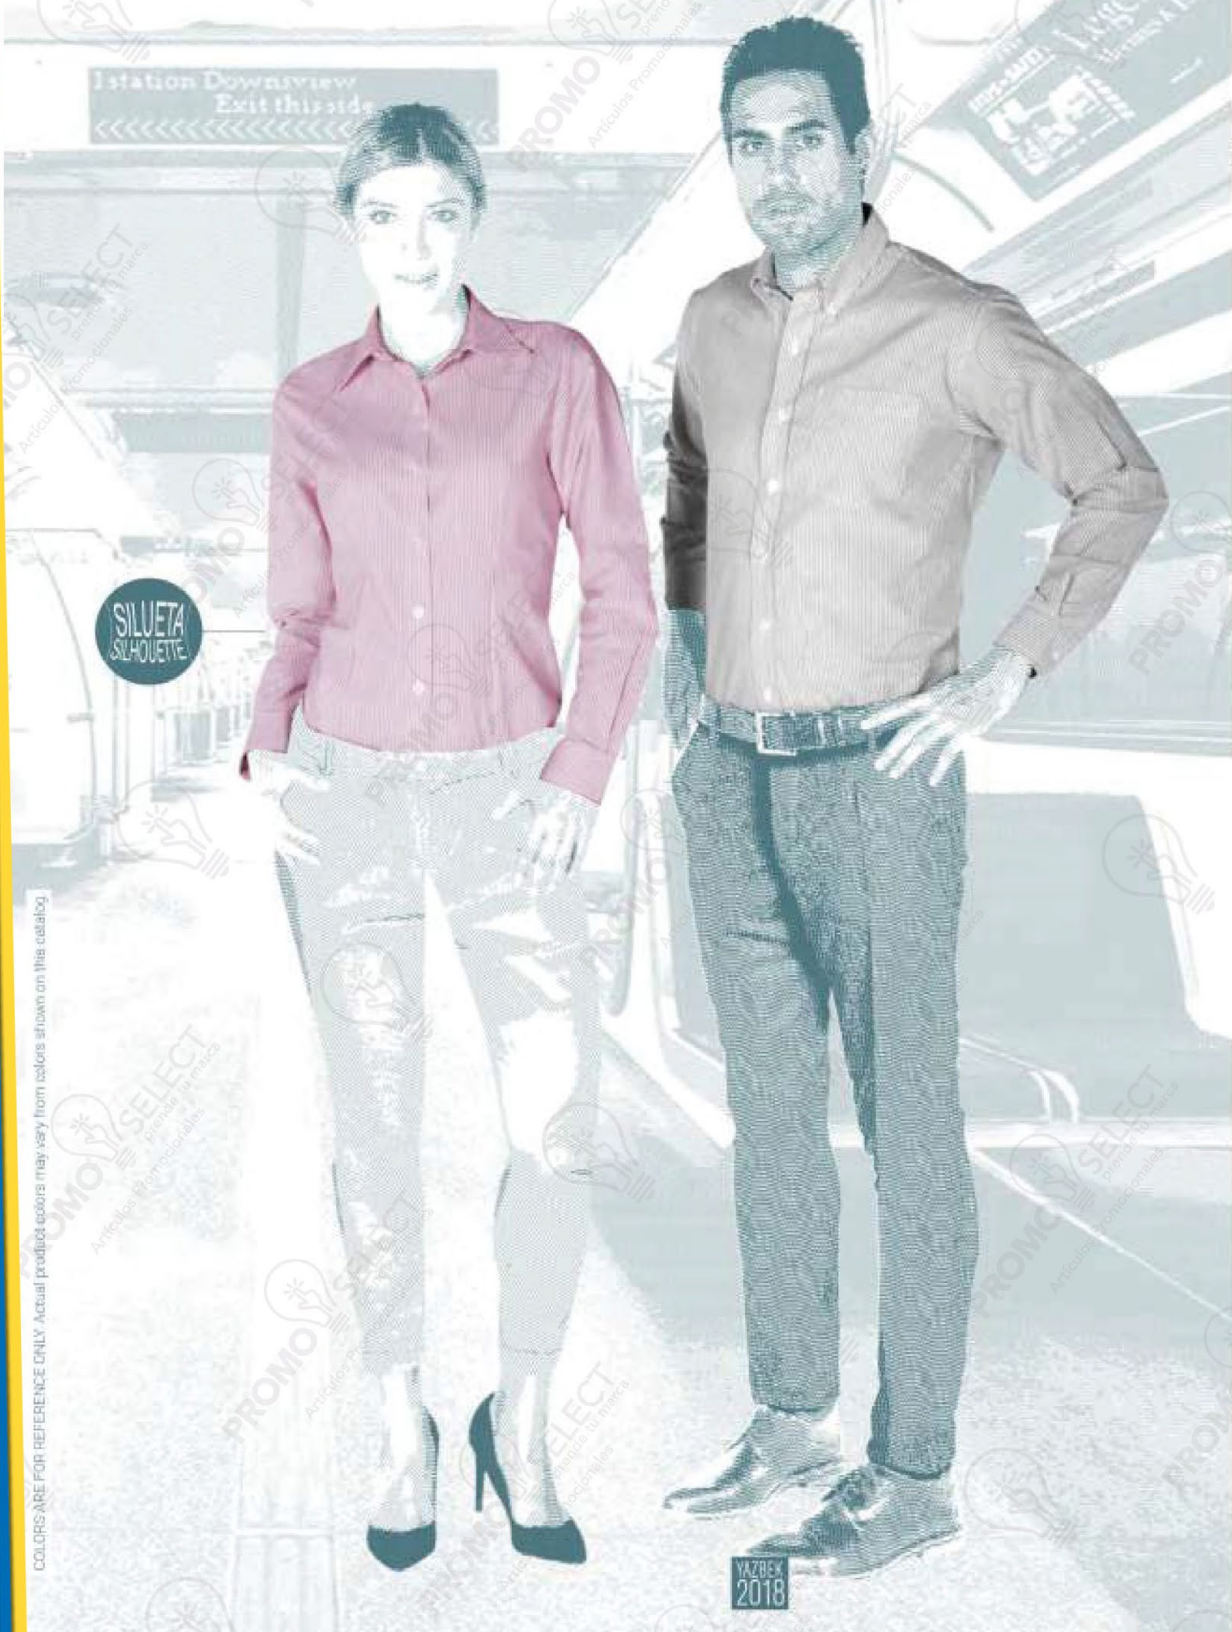

Camisa Oxford Mil Rayas Manga Larga Para Caballero
162 gr/m² · Oxford Mil Rayas · 75% Algodón 25% Poliéster · CH, M, G, EG, EEG

C0603

Men's Long Sleeve Oxford Stripes Shirt
4.8 oz/yd² · Oxford Stripes · 75% Cotton 25% Polyester · S, M, L, XL, 2XL

Camisa Oxford Mil Rayas Manga Larga Con Silueta Para Dama
162 gr/m² · Oxford Mil Rayas · 75% Algodón 25% Poliéster · CH, M, G, EG, EEG

D0603

Women's Long Sleeve Silhouette Oxford Stripes Shirt
4.8 oz/yd² · Oxford Stripes · 75% Cotton 25% Polyester · S, M, L, XL, 2XL

- Bianco/Gris
  Grey & White Stripes 751
- Bianco/Rojo
  Red & White Stripes 753
- Bianco/Azul Cielo
  Light Blue & White Stripes 752

SILUETA
SILHOUETTE

COLORS ARE FOR REFERENCE ONLY. Actual product colors may vary from colors shown on this catalog.

VAZBEK
2018