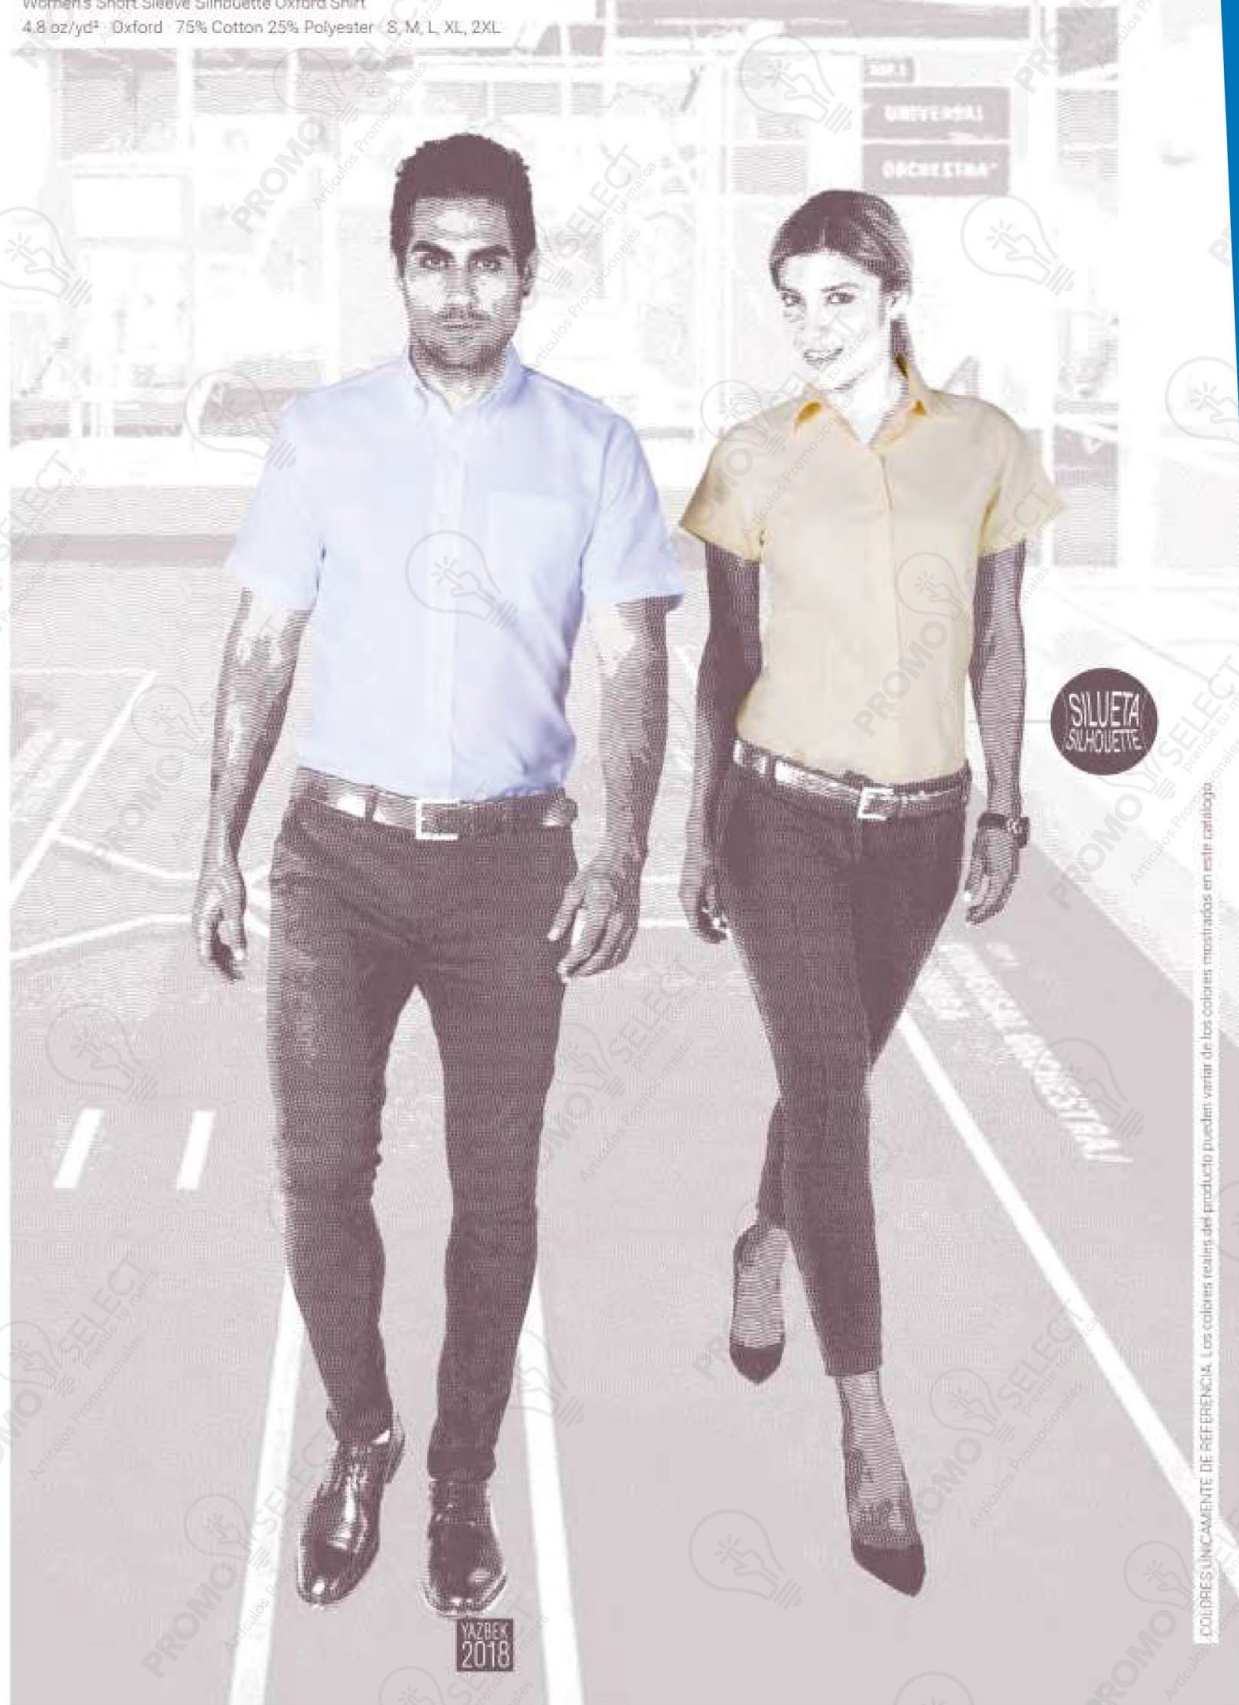

C0604

Camisa Oxford Manga Corta Para Caballero
162 gr/m² · Oxford Liso · 75% Algodón 25% Poliéster · CH, M, G, EG, EEG
Men's Short Sleeve Oxford Shirt
4.8 oz/yd² · Oxford · 75% Cotton 25% Polyester · S, M, L, XL, 2XL

D0604

Camisa Oxford Manga Corta Con Silueta Para Dama
162 gr/m² · Oxford Liso · 75% Algodón 25% Poliéster · CH, M, G, EG, EEG
Women's Short Sleeve Silhouette Oxford Shirt
4.8 oz/yd² · Oxford · 75% Cotton 25% Polyester · S, M, L, XL, 2XL

- Blanco
  White
- Paja
  Light Yellow
- Azul Cielo
  Light Blue

**SILUETA
SILHOUETTE**

COLORES ÚNICAMENTE DE REFERENCIA. Los colores reales del producto pueden variar de los colores mostrados en este catálogo

YAZBEK
2018